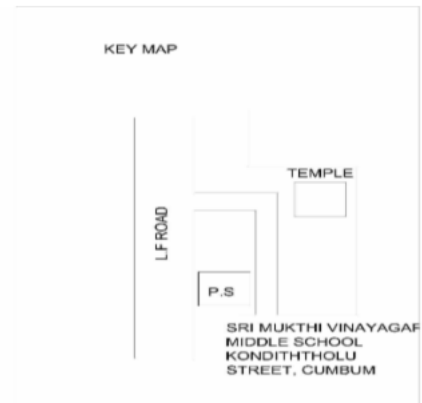

வாக்காளர் பதிவு அலுவலரின்
கையொப்பம்

Nazri Naksha

Google Map View

Polling Station Building Front View

Polling Station Front View

Cad View

Key MAP View

1 பெயர் : துளசியம்மாள் தந்தை பெயர்: கிருஷ்ணன் வீட்டு எண் : 2 வயது : 66 பாலினம் : பெண்	HNW1071323 Photo is available	2 பெயர் : ராமநாதன் தந்தை பெயர்: கருப்பசாமிநாடார் வீட்டு எண் : 2 வயது : 59 பாலினம் : ஆண்	HNW2237253 Photo is available	3 பெயர் : சண்முகவள்ளி கணவர் பெயர்: சுப்ரமணியன் வீட்டு எண் : 2 வயது : 55 பாலினம் : பெண்	HNW2684934 Photo is available
4 பெயர் : ஜெகதீசன் தந்தை பெயர்: மாரிச்சாமி வீட்டு எண் : 2 வயது : 43 பாலினம் : ஆண்	HNW3558095 Photo is available	5 பெயர் : யோகராணி கணவர் பெயர்: முருகன் வீட்டு எண் : 2 வயது : 40 பாலினம் : பெண்	HNW3558087 Photo is available	6 பெயர் : சுப்பிரமணியன் தந்தை பெயர்: நமச்சிவாயம் வீட்டு எண் : 3 வயது : 67 பாலினம் : ஆண்	HNW2684835 Photo is available
7 பெயர் : பில்வநாயகி கணவர் பெயர்: கண்ணப்பன் வீட்டு எண் : 3 வயது : 66 பாலினம் : பெண்	XSW0797365 Photo is available	8 பெயர் : வானீஷ்வரி தந்தை பெயர்: விமல்குமார் வீட்டு எண் : 3/23இ2 வயது : 24 பாலினம் : பெண்	XSW2249159 Photo is available	9 பெயர் : சன்னாசிராஜ் தந்தை பெயர்: சுப்பிரமணி வீட்டு எண் : 4 வயது : 68 பாலினம் : ஆண்	HNW1390053 Photo is available
10 பெயர் : லதா கணவர் பெயர்: ராகன் வீட்டு எண் : 4 வயது : 53 பாலினம் : பெண்	HNW2235984 Photo is available	11 பெயர் : மகாலட்சுமி தந்தை பெயர்: ராஜா வீட்டு எண் : 5 வயது : 47 பாலினம் : பெண்	HNW3511763 Photo is available	12 பெயர் : சுகன்யா தந்தை பெயர்: ராஜா வீட்டு எண் : 5 வயது : 41 பாலினம் : பெண்	HNW3511714 Photo is available
13 பெயர் : மதன்குமார் தந்தை பெயர்: ராஜா வீட்டு எண் : 5/21பீ வயது : 32 பாலினம் : ஆண்	XSW0719492 Photo is available	14 பெயர் : க. யோக தந்தை பெயர்: கண்ணன் வீட்டு எண் : 5/21 B,வா-19 வயது : 24 பாலினம் : பெண்	XSW2152197 Photo is available	15 பெயர் : லட்சுமி கணவர் பெயர்: சிதம்பரம் வீட்டு எண் : 6 வயது : 76 பாலினம் : பெண்	HNW2236065 Photo is available
16 பெயர் : கலைவாணி தந்தை பெயர்: மணிகண்டன் வீட்டு எண் : 6 வயது : 29 பாலினம் : பெண்	XSW1082395 Photo is available	17 பெயர் : பிரீத்தி தந்தை பெயர்: முருகன் வீட்டு எண் : 7/2 வயது : 28 பாலினம் : பெண்	XSW1303643 Photo is available	18 பெயர் : சபா ரத்தினம் தந்தை பெயர்: ரத்தினம் ரத்தினம் வீட்டு எண் : 8/19 வயது : 25 பாலினம் : ஆண்	XSW1350826 Photo is available
19 பெயர் : கார்த்தி ப தந்தை பெயர்: பரமானந்தம் வீட்டு எண் : 8/23 வயது : 27 பாலினம் : ஆண்	XSW1303510 Photo is available	20 பெயர் : இம்மானுவேல் ஜெ தந்தை பெயர்: ஜெயக்குமார் வீட்டு எண் : 8/23உ வயது : 25 பாலினம் : ஆண்	XSW1350842 Photo is available	21 பெயர் : பாண்டிச்செல்வி கணவர் பெயர்: பழனிபரம் வீட்டு எண் : 9 வயது : 51 பாலினம் : பெண்	HNW2237279 Photo is available
22 பெயர் : அஸ்வந்த் தந்தை பெயர்: பிச்சை மணி வீட்டு எண் : 9/23 வயது : 27 பாலினம் : ஆண்	XSW1303494 Photo is available	23 பெயர் : இஸ்மாயில் தந்தை பெயர்: பீரமுகமது வீட்டு எண் : 10 வயது : 63 பாலினம் : ஆண்	HNW3262177 Photo is available	24 பெயர் : சாலியா கணவர் பெயர்: இஸ்மாயில் வீட்டு எண் : 10 வயது : 59 பாலினம் : பெண்	HNW2237287 Photo is available
25 பெயர் : முத்துக்குமார் தந்தை பெயர்: வடிவேல்பிள்ளை வீட்டு எண் : 10 வயது : 58 பாலினம் : ஆண்	HNW2236628 Photo is available	26 பெயர் : விஜயகுமார் தந்தை பெயர்: குடப்பன் வீட்டு எண் : 10 வயது : 57 பாலினம் : ஆண்	XSW0476903 Photo is available	27 பெயர் : பிந்து கணவர் பெயர்: விஜயகுமார் வீட்டு எண் : 10 வயது : 49 பாலினம் : பெண்	XSW0476911 Photo is available
28 பெயர் : நந்தினி கணவர் பெயர்: முத்துக்குமார் வீட்டு எண் : 10 வயது : 48 பாலினம் : பெண்	HNW2236636 Photo is available	29 பெயர் : சுல்தான்இப்ராஹிம் தந்தை பெயர்: இஸ்மாயில் வீட்டு எண் : 10 வயது : 42 பாலினம் : ஆண்	HNW2690394 Photo is available	30 பெயர் : வனராஜன் தந்தை பெயர்: பெருமாள் வீட்டு எண் : 12 வயது : 56 பாலினம் : ஆண்	HNW2236321 Photo is available