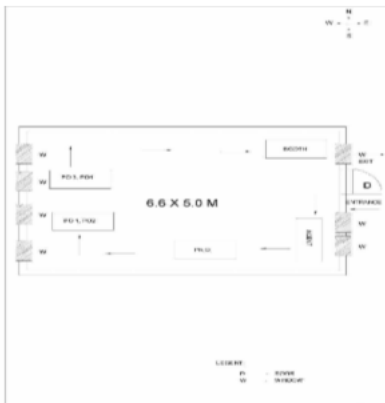

வாக்காளர் பதிவு அலுவலரின்
கையொப்பம்

Nazri Naksha

Google Map View

Polling Station Building Front View

Polling Station Front View

Cad View

Key MAP View

1 பெயர் : துளசியம்மாள் தந்தை பெயர்: கிருஷ்ணன் வீட்டு எண் : 2 வயது : 66 பாலினம் : பெண்	HNW1071323 Photo is available	2 பெயர் : ராமநாதன் தந்தை பெயர்: கருப்பசாமிநாடார் வீட்டு எண் : 2 வயது : 59 பாலினம் : ஆண்	HNW2237253 Photo is available	3 பெயர் : சண்முகவள்ளி கணவர் பெயர்: சுப்ரமணியன் வீட்டு எண் : 2 வயது : 55 பாலினம் : பெண்	HNW2684934 Photo is available
4 பெயர் : ஜெகதீசன் தந்தை பெயர்: மாரிச்சாமி வீட்டு எண் : 2 வயது : 43 பாலினம் : ஆண்	HNW3558095 Photo is available	5 பெயர் : யோகராணி கணவர் பெயர்: முருகன் வீட்டு எண் : 2 வயது : 40 பாலினம் : பெண்	HNW3558087 Photo is available	6 பெயர் : சுப்பிரமணியன் தந்தை பெயர்: நமச்சிவாயம் வீட்டு எண் : 3 வயது : 67 பாலினம் : ஆண்	HNW2684835 Photo is available
7 பெயர் : பில்வநாயகி கணவர் பெயர்: கண்ணப்பன் வீட்டு எண் : 3 வயது : 66 பாலினம் : பெண்	XSW0797365 Photo is available	8 பெயர் : வானீஷ்வரி தந்தை பெயர்: விமல்குமார் வீட்டு எண் : 3/23இ2 வயது : 24 பாலினம் : பெண்	XSW2249159 Photo is available	9 பெயர் : சன்னாசிராஜ் தந்தை பெயர்: சுப்பிரமணி வீட்டு எண் : 4 வயது : 68 பாலினம் : ஆண்	HNW1390053 Photo is available
10 பெயர் : லதா கணவர் பெயர்: ராகன் வீட்டு எண் : 4 வயது : 53 பாலினம் : பெண்	HNW2235984 Photo is available	11 பெயர் : மகாலட்சுமி தந்தை பெயர்: ராஜா வீட்டு எண் : 5 வயது : 47 பாலினம் : பெண்	HNW3511763 Photo is available	12 பெயர் : சுகன்யா தந்தை பெயர்: ராஜா வீட்டு எண் : 5 வயது : 41 பாலினம் : பெண்	HNW3511714 Photo is available
13 பெயர் : மதன்குமார் தந்தை பெயர்: ராஜா வீட்டு எண் : 5/21பீ வயது : 32 பாலினம் : ஆண்	XSW0719492 Photo is available	14 பெயர் : க. யோக தந்தை பெயர்: கண்ணன் வீட்டு எண் : 5/21 B,வா-19 வயது : 24 பாலினம் : பெண்	XSW2152197 Photo is available	15 பெயர் : லட்சுமி கணவர் பெயர்: சிதம்பரம் வீட்டு எண் : 6 வயது : 76 பாலினம் : பெண்	HNW2236065 Photo is available
16 பெயர் : கலைவாணி தந்தை பெயர்: மணிகண்டன் வீட்டு எண் : 6 வயது : 29 பாலினம் : பெண்	XSW1082395 Photo is available	17 பெயர் : பிரீத்தி தந்தை பெயர்: முருகன் வீட்டு எண் : 7/2 வயது : 28 பாலினம் : பெண்	XSW1303643 Photo is available	18 பெயர் : சபா ரத்தினம் தந்தை பெயர்: ரத்தினம் ரத்தினம் வீட்டு எண் : 8/19 வயது : 25 பாலினம் : ஆண்	XSW1350826 Photo is available
19 பெயர் : கார்த்தி ப தந்தை பெயர்: பரமானந்தம் வீட்டு எண் : 8/23 வயது : 27 பாலினம் : ஆண்	XSW1303510 Photo is available	20 பெயர் : இம்மானுவேல் ஜெ தந்தை பெயர்: ஜெயக்குமார் வீட்டு எண் : 8/23உ வயது : 25 பாலினம் : ஆண்	XSW1350842 Photo is available	21 பெயர் : பாண்டிச்செல்வி கணவர் பெயர்: பழனிபரம் வீட்டு எண் : 9 வயது : 51 பாலினம் : பெண்	HNW2237279 Photo is available
22 பெயர் : அஸ்வந்த் தந்தை பெயர்: பிச்சை மணி வீட்டு எண் : 9/23 வயது : 27 பாலினம் : ஆண்	XSW1303494 Photo is available	23 பெயர் : இஸ்மாயில் தந்தை பெயர்: பீரமுகமது வீட்டு எண் : 10 வயது : 63 பாலினம் : ஆண்	HNW3262177 Photo is available	24 பெயர் : சாலியா கணவர் பெயர்: இஸ்மாயில் வீட்டு எண் : 10 வயது : 59 பாலினம் : பெண்	HNW2237287 Photo is available
25 பெயர் : முத்துக்குமார் தந்தை பெயர்: வடிவேல்பிள்ளை வீட்டு எண் : 10 வயது : 58 பாலினம் : ஆண்	HNW2236628 Photo is available	26 பெயர் : விஜயகுமார் தந்தை பெயர்: குடப்பன் வீட்டு எண் : 10 வயது : 57 பாலினம் : ஆண்	XSW0476903 Photo is available	27 பெயர் : பிந்து கணவர் பெயர்: விஜயகுமார் வீட்டு எண் : 10 வயது : 49 பாலினம் : பெண்	XSW0476911 Photo is available
28 பெயர் : நந்தினி கணவர் பெயர்: முத்துக்குமார் வீட்டு எண் : 10 வயது : 48 பாலினம் : பெண்	HNW2236636 Photo is available	29 பெயர் : சுல்தான்இப்ராஹிம் தந்தை பெயர்: இஸ்மாயில் வீட்டு எண் : 10 வயது : 42 பாலினம் : ஆண்	HNW2690394 Photo is available	30 பெயர் : வனராஜன் தந்தை பெயர்: பெருமாள் வீட்டு எண் : 12 வயது : 56 பாலினம் : ஆண்	HNW2236321 Photo is available