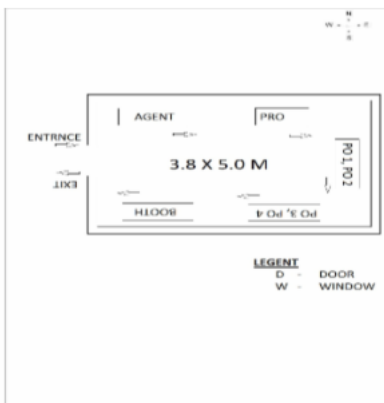

வாக்காளர் பதிவு அலுவலரின்
கையொப்பம்

Nazri Naksha

Google Map View

Polling Station Building Front View

Polling Station Front View

Cad View

Key MAP View

1 பெயர் : தமிழ்செல்வன் ஜி தந்தை பெயர்: கோபால் ர் கோபால் ர் வீட்டு எண் : 1 வயது : 25 பாலினம் : ஆண்	XSW2186591 Photo is available	2 பெயர் : செல்வராசு தந்தை பெயர்: கருப்பச்சாமி வீட்டு எண் : 2 வயது : 64 பாலினம் : ஆண்	XSW2108421 Photo is available	3 பெயர் : விஜயலட்சுமி கணவர் பெயர்: செல்வராசு வீட்டு எண் : 2 வயது : 59 பாலினம் : பெண்	XSW2108439 Photo is available
4 பெயர் : அழகேஸ்வரன் தந்தை பெயர்: செல்வராஜ் வீட்டு எண் : 2 வயது : 31 பாலினம் : ஆண்	XSW0796904 Photo is available	5 பெயர் : அதிவீரபாண்டியன் தந்தை பெயர்: செல்வராஜ் வீட்டு எண் : 2 வயது : 31 பாலினம் : ஆண்	XSW0797159 Photo is available	6 பெயர் : சஞ்சய் தந்தை பெயர்: சிவகுமார் வீட்டு எண் : 2ஏ வயது : 19 பாலினம் : ஆண்	XSW2531705 Photo is available
7 பெயர் : பாலசுப்பிரமணி தந்தை பெயர்: அண்ணாமலை வீட்டு எண் : 3 வயது : 77 பாலினம் : ஆண்	XSW2108447 Photo is available	8 பெயர் : சிவா பாரதி தந்தை பெயர்: ரெங்க ராஜ் வீட்டு எண் : 3 வயது : 25 பாலினம் : பெண்	XSW1394568 Photo is available	9 பெயர் : ஞானமணி கணவர் பெயர்: பாலசுப்பிரமணி வீட்டு எண் : 6 வயது : 85 பாலினம் : பெண்	XSW0984930 Photo is available
10 பெயர் : அம்போதி தந்தை பெயர்: ஜக்கையா கவுடர் வீட்டு எண் : 6 வயது : 79 பாலினம் : ஆண்	XSW2108462 Photo is available	11 பெயர் : யசோதா கணவர் பெயர்: அம்போதி வீட்டு எண் : 6 வயது : 65 பாலினம் : பெண்	XSW2108470 Photo is available	12 பெயர் : கனகலட்சுமி தந்தை பெயர்: அம்போதி வீட்டு எண் : 6 வயது : 48 பாலினம் : பெண்	HNW1221134 Photo is available
13 பெயர் : செல்வம் தந்தை பெயர்: கருப்பையா கருப்பையா வீட்டு எண் : 6 வயது : 47 பாலினம் : ஆண்	XSW1351121 Photo is available	14 பெயர் : மெர்லின் ஜெசிந்தா தந்தை பெயர்: டேவிட் ரவி சங்கர் வீட்டு எண் : 6D வயது : 28 பாலினம் : பெண்	XSW1253558 Photo is available	15 பெயர் : டேவிட் ரவி சங்கர் தந்தை பெயர்: திரவியம் வீட்டு எண் : 6D1 வயது : 56 பாலினம் : ஆண்	XSW0211136 Photo is available
16 பெயர் : திரவியம் தந்தை பெயர்: திருவடிமுத்து நாடார் வீட்டு எண் : 6D-1 வயது : 81 பாலினம் : ஆண்	XSW0211094 Photo is available	17 பெயர் : லீலாபாய் கணவர் பெயர்: திரவியம் வீட்டு எண் : 6D-1 வயது : 70 பாலினம் : பெண்	XSW0211102 Photo is available	18 பெயர் : நிர்மலா கணவர் பெயர்: டேவிட் ரவி சங்கர் வீட்டு எண் : 6D-1 வயது : 56 பாலினம் : பெண்	XSW0211144 Photo is available
19 பெயர் : ஜான் ஆல்பர்ட் ராஜ் தந்தை பெயர்: திரவியம் வீட்டு எண் : 6D-1 வயது : 54 பாலினம் : ஆண்	XSW0211110 Photo is available	20 பெயர் : பாபிலின் ஹெப்சி ராணி கணவர் பெயர்: ஜான் ஆல்பர்ட் ராஜ் வீட்டு எண் : 6D-1 வயது : 50 பாலினம் : பெண்	XSW0211128 Photo is available	# 21 பெயர் : தர்மலிங்கம் தந்தை பெயர்: ஞான தேசிகம் பிள்ளை வீட்டு எண் : 7/23/டி6சி/19 வயது : 57 பாலினம் : ஆண்	XSW1394519 Photo is available
22 பெயர் : மு. அஸ்வின்குமரன் தந்தை பெயர்: முருகன் வீட்டு எண் : 7/23 வயது : 26 பாலினம் : ஆண்	XSW2151801 Photo is available	23 பெயர் : கி முருகன் தந்தை பெயர்: கிருஷ்ணன் வீட்டு எண் : 7/23/டி6சி வயது : 62 பாலினம் : ஆண்	XSW0797407 Photo is available	24 பெயர் : முருகேசன் தந்தை பெயர்: வெள்ளைசாமி வீட்டு எண் : 8 வயது : 61 பாலினம் : ஆண்	XSW2108488 Photo is available
S2 25 பெயர் : பாண்டி கணவர் பெயர்: ஜெகநாதன் வீட்டு எண் : 10 வயது : 60 பாலினம் : பெண்	XSW2108496 Photo is available	26 பெயர் : சாந்தி கணவர் பெயர்: பகவதி வீட்டு எண் : 10 வயது : 46 பாலினம் : பெண்	HNW2234854 Photo is available	27 பெயர் : ஆறுமுகம் தந்தை பெயர்: சடயன் வீட்டு எண் : 11 வயது : 78 பாலினம் : ஆண்	XSW0797621 Photo is available
28 பெயர் : பொன்மலர் கணவர் பெயர்: பார்த்தீபன் வீட்டு எண் : 11 வயது : 60 பாலினம் : பெண்	XSW0797241 Photo is available	29 பெயர் : வேல்முருகன் தந்தை பெயர்: கணேசன் வீட்டு எண் : 11 வயது : 53 பாலினம் : ஆண்	XSW0121160 Photo is available	30 பெயர் : மோகன் தந்தை பெயர்: குமார் வீட்டு எண் : 11 வயது : 52 பாலினம் : ஆண்	XSW0563643 Photo is available