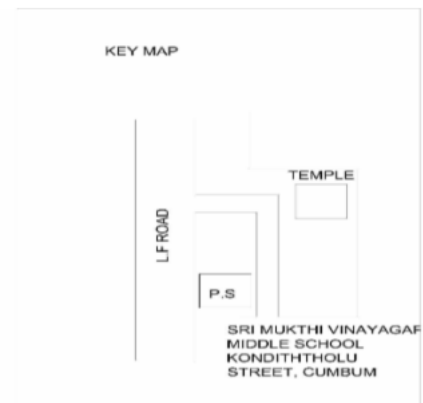

வாக்காளர் பதிவு அலுவலரின்
கையொப்பம்

Nazri Naksha

Google Map View

Polling Station Building Front View

Polling Station Front View

Cad View

Key MAP View

1 பெயர் : தமிழ்செல்வன் ஜி தந்தை பெயர்: கோபால் ர் கோபால் ர் வீட்டு எண் : 1 வயது : 25 பாலினம் : ஆண்	XSW2186591 Photo is available	2 பெயர் : செல்வராசு தந்தை பெயர்: கருப்பச்சாமி வீட்டு எண் : 2 வயது : 64 பாலினம் : ஆண்	XSW2108421 Photo is available	3 பெயர் : விஜயலட்சுமி கணவர் பெயர்: செல்வராசு வீட்டு எண் : 2 வயது : 59 பாலினம் : பெண்	XSW2108439 Photo is available
4 பெயர் : அழகேஸ்வரன் தந்தை பெயர்: செல்வராஜ் வீட்டு எண் : 2 வயது : 31 பாலினம் : ஆண்	XSW0796904 Photo is available	5 பெயர் : அதிவீரபாண்டியன் தந்தை பெயர்: செல்வராஜ் வீட்டு எண் : 2 வயது : 31 பாலினம் : ஆண்	XSW0797159 Photo is available	6 பெயர் : சஞ்சய் தந்தை பெயர்: சிவகுமார் வீட்டு எண் : 2ஏ வயது : 19 பாலினம் : ஆண்	XSW2531705 Photo is available
7 பெயர் : பாலசுப்பிரமணி தந்தை பெயர்: அண்ணாமலை வீட்டு எண் : 3 வயது : 77 பாலினம் : ஆண்	XSW2108447 Photo is available	8 பெயர் : சிவா பாரதி தந்தை பெயர்: ரெங்க ராஜ் வீட்டு எண் : 3 வயது : 25 பாலினம் : பெண்	XSW1394568 Photo is available	9 பெயர் : ஞானமணி கணவர் பெயர்: பாலசுப்பிரமணி வீட்டு எண் : 6 வயது : 85 பாலினம் : பெண்	XSW0984930 Photo is available
10 பெயர் : அம்போதி தந்தை பெயர்: ஜக்கையா கவுடர் வீட்டு எண் : 6 வயது : 79 பாலினம் : ஆண்	XSW2108462 Photo is available	11 பெயர் : யசோதா கணவர் பெயர்: அம்போதி வீட்டு எண் : 6 வயது : 65 பாலினம் : பெண்	XSW2108470 Photo is available	12 பெயர் : கனகலட்சுமி தந்தை பெயர்: அம்போதி வீட்டு எண் : 6 வயது : 48 பாலினம் : பெண்	HNW1221134 Photo is available
13 பெயர் : செல்வம் தந்தை பெயர்: கருப்பையா கருப்பையா வீட்டு எண் : 6 வயது : 47 பாலினம் : ஆண்	XSW1351121 Photo is available	14 பெயர் : மெர்லின் ஜெசிந்தா தந்தை பெயர்: டேவிட் ரவி சங்கர் வீட்டு எண் : 6D வயது : 28 பாலினம் : பெண்	XSW1253558 Photo is available	15 பெயர் : டேவிட் ரவி சங்கர் தந்தை பெயர்: திரவியம் வீட்டு எண் : 6D1 வயது : 56 பாலினம் : ஆண்	XSW0211136 Photo is available
16 பெயர் : திரவியம் தந்தை பெயர்: திருவடிமுத்து நாடார் வீட்டு எண் : 6D-1 வயது : 81 பாலினம் : ஆண்	XSW0211094 Photo is available	17 பெயர் : லீலாபாய் கணவர் பெயர்: திரவியம் வீட்டு எண் : 6D-1 வயது : 70 பாலினம் : பெண்	XSW0211102 Photo is available	18 பெயர் : நிர்மலா கணவர் பெயர்: டேவிட் ரவி சங்கர் வீட்டு எண் : 6D-1 வயது : 56 பாலினம் : பெண்	XSW0211144 Photo is available
19 பெயர் : ஜான் ஆல்பர்ட் ராஜ் தந்தை பெயர்: திரவியம் வீட்டு எண் : 6D-1 வயது : 54 பாலினம் : ஆண்	XSW0211110 Photo is available	20 பெயர் : பாபிலின் ஹெப்சி ராணி கணவர் பெயர்: ஜான் ஆல்பர்ட் ராஜ் வீட்டு எண் : 6D-1 வயது : 50 பாலினம் : பெண்	XSW0211128 Photo is available	# 21 பெயர் : தர்மலிங்கம் தந்தை பெயர்: ஞான தேசிகம் பிள்ளை வீட்டு எண் : 7/23/டி6சி/19 வயது : 57 பாலினம் : ஆண்	XSW1394519 Photo is available
22 பெயர் : மு. அஸ்வின்குமரன் தந்தை பெயர்: முருகன் வீட்டு எண் : 7/23 வயது : 26 பாலினம் : ஆண்	XSW2151801 Photo is available	23 பெயர் : கி முருகன் தந்தை பெயர்: கிருஷ்ணன் வீட்டு எண் : 7/23/டி6சி வயது : 62 பாலினம் : ஆண்	XSW0797407 Photo is available	24 பெயர் : முருகேசன் தந்தை பெயர்: வெள்ளைசாமி வீட்டு எண் : 8 வயது : 61 பாலினம் : ஆண்	XSW2108488 Photo is available
S2 25 பெயர் : பாண்டி கணவர் பெயர்: ஜெகநாதன் வீட்டு எண் : 10 வயது : 60 பாலினம் : பெண்	XSW2108496 Photo is available	26 பெயர் : சாந்தி கணவர் பெயர்: பகவதி வீட்டு எண் : 10 வயது : 46 பாலினம் : பெண்	HNW2234854 Photo is available	27 பெயர் : ஆறுமுகம் தந்தை பெயர்: சடயன் வீட்டு எண் : 11 வயது : 78 பாலினம் : ஆண்	XSW0797621 Photo is available
28 பெயர் : பொன்மலர் கணவர் பெயர்: பார்த்தீபன் வீட்டு எண் : 11 வயது : 60 பாலினம் : பெண்	XSW0797241 Photo is available	29 பெயர் : வேல்முருகன் தந்தை பெயர்: கணேசன் வீட்டு எண் : 11 வயது : 53 பாலினம் : ஆண்	XSW0121160 Photo is available	30 பெயர் : மோகன் தந்தை பெயர்: குமார் வீட்டு எண் : 11 வயது : 52 பாலினம் : ஆண்	XSW0563643 Photo is available