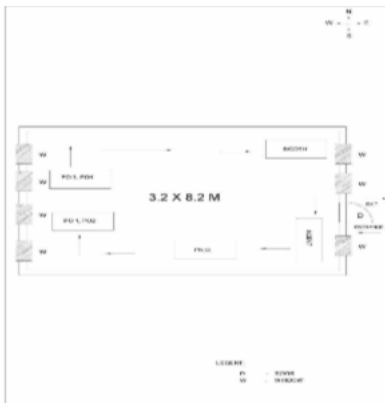

வாக்காளர் பதிவு அலுவலரின்  
கையொப்பம்

Nazri Naksha

Google Map View

Polling Station Building Front View

Polling Station Front View

Cad View

Key MAP View

|   |            |   |            |  |            |
|---|------------|---|------------|--|------------|
| <p>S 1</p> <p>பெயர் : ரவீஸ்வரன்<br/>தந்தை பெயர் : சக்னையன்<br/>வீட்டு எண் : 1<br/>வயது : 61 பாலினம் : ஆண்</p> <p>Photo is available</p>             | HNW2234615 | <p>S 2</p> <p>பெயர் : உமாராணி<br/>கணவர் பெயர் : ரவீஸ்வரன்<br/>வீட்டு எண் : 1<br/>வயது : 59 பாலினம் : பெண்</p> <p>Photo is available</p>               | HNW2234623 | <p>S 3</p> <p>பெயர் : யோகேஸ்வரன்<br/>தந்தை பெயர் : ரவீஸ்வரன்<br/>வீட்டு எண் : 1<br/>வயது : 30 பாலினம் : ஆண்</p> <p>Photo is available</p>          | XSW0905729 |
| <p>4</p> <p>பெயர் : சுருதி<br/>கணவர் பெயர் : ரமேஷ்<br/>வீட்டு எண் : 1<br/>வயது : 28 பாலினம் : பெண்</p> <p>Photo is available</p>                    | XSW2151660 | <p>5</p> <p>பெயர் : அஷ்யா<br/>தந்தை பெயர் : மாரிமுத்து மாரிமுத்து<br/>வீட்டு எண் : 1ஏ,28<br/>வயது : 28 பாலினம் : பெண்</p> <p>Photo is available</p>   | XSW1351428 | <p>6</p> <p>பெயர் : விஜயகுமார்<br/>தந்தை பெயர் : ராஜேந்திரன்<br/>வீட்டு எண் : 1C<br/>வயது : 42 பாலினம் : ஆண்</p> <p>Photo is available</p>         | HNW3511904 |
| <p>7</p> <p>பெயர் : ராஜேந்திரன்<br/>தந்தை பெயர் : ராஜாராம்<br/>வீட்டு எண் : 1-C<br/>வயது : 70 பாலினம் : ஆண்</p> <p>Photo is available</p>           | HNW3512043 | <p>8</p> <p>பெயர் : சுப்புலட்சுமி<br/>கணவர் பெயர் : ராஜேந்திரன்<br/>வீட்டு எண் : 1-C<br/>வயது : 60 பாலினம் : பெண்</p> <p>Photo is available</p>       | HNW3512050 | <p>9</p> <p>பெயர் : பூந்தரன்<br/>தந்தை பெயர் : ராமமூர்த்தி<br/>வீட்டு எண் : 3/2<br/>வயது : 22 பாலினம் : ஆண்</p> <p>Photo is available</p>          | XSW2350205 |
| <p>10</p> <p>பெயர் : வாசிமலை<br/>தந்தை பெயர் : சங்கர்<br/>வீட்டு எண் : 4<br/>வயது : 76 பாலினம் : ஆண்</p> <p>Photo is available</p>                  | XSW2108819 | <p>11</p> <p>பெயர் : லோகநாயகி<br/>கணவர் பெயர் : சுந்தரமகாலிங்கம்<br/>வீட்டு எண் : 4<br/>வயது : 71 பாலினம் : பெண்</p> <p>Photo is available</p>        | XSW2108827 | <p>12</p> <p>பெயர் : கிருஷ்ணமூர்த்தி<br/>தந்தை பெயர் : சீனிசெட்டியார்<br/>வீட்டு எண் : 4<br/>வயது : 69 பாலினம் : ஆண்</p> <p>Photo is available</p> | XSW2108835 |
| <p>13</p> <p>பெயர் : சரஸ்வதி<br/>கணவர் பெயர் : பவுன்ராஜ்<br/>வீட்டு எண் : 4<br/>வயது : 67 பாலினம் : பெண்</p> <p>Photo is available</p>              | XSW2108843 | <p>14</p> <p>பெயர் : பாப்பா<br/>கணவர் பெயர் : வாசிமலை<br/>வீட்டு எண் : 4<br/>வயது : 66 பாலினம் : பெண்</p> <p>Photo is available</p>                   | XSW2108850 | <p>15</p> <p>பெயர் : கௌசல்யா<br/>தந்தை பெயர் : செந்தில்<br/>வீட்டு எண் : 4<br/>வயது : 26 பாலினம் : பெண்</p> <p>Photo is available</p>              | XSW1394824 |
| <p>16</p> <p>பெயர் : ராஜாத்தி<br/>கணவர் பெயர் : மாரிமுத்து<br/>வீட்டு எண் : 5<br/>வயது : 71 பாலினம் : பெண்</p> <p>Photo is available</p>            | XSW2108876 | <p>17</p> <p>பெயர் : வீரபத்திரன்<br/>தந்தை பெயர் : நாகலிங்கம்<br/>வீட்டு எண் : 5<br/>வயது : 64 பாலினம் : ஆண்</p> <p>Photo is available</p>            | HNW1273739 | <p>18</p> <p>பெயர் : நவகோபநாராயணன்<br/>தந்தை பெயர் : நாகலிங்கம்<br/>வீட்டு எண் : 5<br/>வயது : 58 பாலினம் : ஆண்</p> <p>Photo is available</p>       | XSW2108892 |
| <p>19</p> <p>பெயர் : அன்னலட்சுமி<br/>கணவர் பெயர் : வீரபத்திரன்<br/>வீட்டு எண் : 5<br/>வயது : 56 பாலினம் : பெண்</p> <p>Photo is available</p>        | HNW1073543 | <p>20</p> <p>பெயர் : நடேசன்<br/>தந்தை பெயர் : நாகலிங்கம்<br/>வீட்டு எண் : 5<br/>வயது : 55 பாலினம் : ஆண்</p> <p>Photo is available</p>                 | HNW1073337 | <p>21</p> <p>பெயர் : வெங்கடேசன்<br/>தந்தை பெயர் : நாகலிங்கம்<br/>வீட்டு எண் : 5<br/>வயது : 49 பாலினம் : ஆண்</p> <p>Photo is available</p>          | XSW2108900 |
| <p>22</p> <p>பெயர் : அரசமணி<br/>தந்தை பெயர் : ஐயப்பன் ஐயப்பன்<br/>வீட்டு எண் : 005<br/>வயது : 25 பாலினம் : ஆண்</p> <p>Photo is available</p>        | XSW1351444 | <p>23</p> <p>பெயர் : முருகன்<br/>தந்தை பெயர் : சங்கரபூசாரி<br/>வீட்டு எண் : 6<br/>வயது : 66 பாலினம் : ஆண்</p> <p>Photo is available</p>               | XSW2108918 | <p>24</p> <p>பெயர் : மீனாட்சி<br/>கணவர் பெயர் : ரத்தினம்<br/>வீட்டு எண் : 7/10/ 19-வா<br/>வயது : 66 பாலினம் : பெண்</p> <p>Photo is available</p>   | WDZ1654540 |
| <p>25</p> <p>பெயர் : கௌசல்யா<br/>தந்தை பெயர் : அரசமணி<br/>வீட்டு எண் : 7/26<br/>வயது : 25 பாலினம் : பெண்</p> <p>Photo is available</p>              | XSW1394816 | <p>26</p> <p>பெயர் : உமா மகேஷ்வரி<br/>தந்தை பெயர் : பாண்டி பாண்டி<br/>வீட்டு எண் : 8/23ஏசு<br/>வயது : 31 பாலினம் : பெண்</p> <p>Photo is available</p> | XSW1351394 | <p>27</p> <p>பெயர் : ரா பிரியா<br/>தாயின் பெயர் : ரா இந்திரா<br/>வீட்டு எண் : 8ஏ/19<br/>வயது : 23 பாலினம் : பெண்</p> <p>Photo is available</p>     | XSW2249464 |
| <p>28</p> <p>பெயர் : குமோகன் பிரியா<br/>தந்தை பெயர் : விம குமரவேல்<br/>வீட்டு எண் : 9/19<br/>வயது : 25 பாலினம் : பெண்</p> <p>Photo is available</p> | XSW2249472 | <p>29</p> <p>பெயர் : வேல்முருகன்<br/>தந்தை பெயர் : நாகராஜன்<br/>வீட்டு எண் : 10/19-வா<br/>வயது : 62 பாலினம் : ஆண்</p> <p>Photo is available</p>       | YQW1396134 | <p>30</p> <p>பெயர் : குமுதவள்ளி<br/>கணவர் பெயர் : வேல்முருகன்<br/>வீட்டு எண் : 10/19-வா<br/>வயது : 51 பாலினம் : பெண்</p> <p>Photo is available</p> | YQN1397157 |