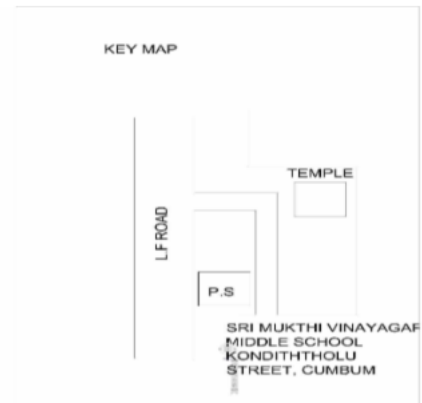

வாக்காளர் பதிவு அலுவலரின்  
கையொப்பம்

Nazri Naksha

Google Map View

Polling Station Building Front View

Polling Station Front View

Cad View

Key MAP View

|   |            |   |            |  |            |
|---|------------|---|------------|--|------------|
| <p>S 1</p> <p>பெயர் : ரவீஸ்வரன்<br/>தந்தை பெயர் : சக்னையன்<br/>வீட்டு எண் : 1<br/>வயது : 61 பாலினம் : ஆண்</p> <p>Photo is available</p>             | HNW2234615 | <p>S 2</p> <p>பெயர் : உமாராணி<br/>கணவர் பெயர் : ரவீஸ்வரன்<br/>வீட்டு எண் : 1<br/>வயது : 59 பாலினம் : பெண்</p> <p>Photo is available</p>               | HNW2234623 | <p>S 3</p> <p>பெயர் : யோகேஸ்வரன்<br/>தந்தை பெயர் : ரவீஸ்வரன்<br/>வீட்டு எண் : 1<br/>வயது : 30 பாலினம் : ஆண்</p> <p>Photo is available</p>          | XSW0905729 |
| <p>4</p> <p>பெயர் : சுருதி<br/>கணவர் பெயர் : ரமேஷ்<br/>வீட்டு எண் : 1<br/>வயது : 28 பாலினம் : பெண்</p> <p>Photo is available</p>                    | XSW2151660 | <p>5</p> <p>பெயர் : அஷ்யா<br/>தந்தை பெயர் : மாரிமுத்து மாரிமுத்து<br/>வீட்டு எண் : 1ஏ,28<br/>வயது : 28 பாலினம் : பெண்</p> <p>Photo is available</p>   | XSW1351428 | <p>6</p> <p>பெயர் : விஜயகுமார்<br/>தந்தை பெயர் : ராஜேந்திரன்<br/>வீட்டு எண் : 1C<br/>வயது : 42 பாலினம் : ஆண்</p> <p>Photo is available</p>         | HNW3511904 |
| <p>7</p> <p>பெயர் : ராஜேந்திரன்<br/>தந்தை பெயர் : ராஜாராம்<br/>வீட்டு எண் : 1-C<br/>வயது : 70 பாலினம் : ஆண்</p> <p>Photo is available</p>           | HNW3512043 | <p>8</p> <p>பெயர் : சுப்புலட்சுமி<br/>கணவர் பெயர் : ராஜேந்திரன்<br/>வீட்டு எண் : 1-C<br/>வயது : 60 பாலினம் : பெண்</p> <p>Photo is available</p>       | HNW3512050 | <p>9</p> <p>பெயர் : பூந்தரன்<br/>தந்தை பெயர் : ராமமூர்த்தி<br/>வீட்டு எண் : 3/2<br/>வயது : 22 பாலினம் : ஆண்</p> <p>Photo is available</p>          | XSW2350205 |
| <p>10</p> <p>பெயர் : வாசிமலை<br/>தந்தை பெயர் : சங்கர்<br/>வீட்டு எண் : 4<br/>வயது : 76 பாலினம் : ஆண்</p> <p>Photo is available</p>                  | XSW2108819 | <p>11</p> <p>பெயர் : லோகநாயகி<br/>கணவர் பெயர் : சுந்தரமகாலிங்கம்<br/>வீட்டு எண் : 4<br/>வயது : 71 பாலினம் : பெண்</p> <p>Photo is available</p>        | XSW2108827 | <p>12</p> <p>பெயர் : கிருஷ்ணமூர்த்தி<br/>தந்தை பெயர் : சீனிசெட்டியார்<br/>வீட்டு எண் : 4<br/>வயது : 69 பாலினம் : ஆண்</p> <p>Photo is available</p> | XSW2108835 |
| <p>13</p> <p>பெயர் : சரஸ்வதி<br/>கணவர் பெயர் : பவுன்ராஜ்<br/>வீட்டு எண் : 4<br/>வயது : 67 பாலினம் : பெண்</p> <p>Photo is available</p>              | XSW2108843 | <p>14</p> <p>பெயர் : பாப்பா<br/>கணவர் பெயர் : வாசிமலை<br/>வீட்டு எண் : 4<br/>வயது : 66 பாலினம் : பெண்</p> <p>Photo is available</p>                   | XSW2108850 | <p>15</p> <p>பெயர் : கௌசல்யா<br/>தந்தை பெயர் : செந்தில்<br/>வீட்டு எண் : 4<br/>வயது : 26 பாலினம் : பெண்</p> <p>Photo is available</p>              | XSW1394824 |
| <p>16</p> <p>பெயர் : ராஜாத்தி<br/>கணவர் பெயர் : மாரிமுத்து<br/>வீட்டு எண் : 5<br/>வயது : 71 பாலினம் : பெண்</p> <p>Photo is available</p>            | XSW2108876 | <p>17</p> <p>பெயர் : வீரபத்திரன்<br/>தந்தை பெயர் : நாகலிங்கம்<br/>வீட்டு எண் : 5<br/>வயது : 64 பாலினம் : ஆண்</p> <p>Photo is available</p>            | HNW1273739 | <p>18</p> <p>பெயர் : நவகோபநாராயணன்<br/>தந்தை பெயர் : நாகலிங்கம்<br/>வீட்டு எண் : 5<br/>வயது : 58 பாலினம் : ஆண்</p> <p>Photo is available</p>       | XSW2108892 |
| <p>19</p> <p>பெயர் : அன்னலட்சுமி<br/>கணவர் பெயர் : வீரபத்திரன்<br/>வீட்டு எண் : 5<br/>வயது : 56 பாலினம் : பெண்</p> <p>Photo is available</p>        | HNW1073543 | <p>20</p> <p>பெயர் : நடேசன்<br/>தந்தை பெயர் : நாகலிங்கம்<br/>வீட்டு எண் : 5<br/>வயது : 55 பாலினம் : ஆண்</p> <p>Photo is available</p>                 | HNW1073337 | <p>21</p> <p>பெயர் : வெங்கடேசன்<br/>தந்தை பெயர் : நாகலிங்கம்<br/>வீட்டு எண் : 5<br/>வயது : 49 பாலினம் : ஆண்</p> <p>Photo is available</p>          | XSW2108900 |
| <p>22</p> <p>பெயர் : அரசமணி<br/>தந்தை பெயர் : ஐயப்பன் ஐயப்பன்<br/>வீட்டு எண் : 005<br/>வயது : 25 பாலினம் : ஆண்</p> <p>Photo is available</p>        | XSW1351444 | <p>23</p> <p>பெயர் : முருகன்<br/>தந்தை பெயர் : சங்கரபூசாரி<br/>வீட்டு எண் : 6<br/>வயது : 66 பாலினம் : ஆண்</p> <p>Photo is available</p>               | XSW2108918 | <p>24</p> <p>பெயர் : மீனாட்சி<br/>கணவர் பெயர் : ரத்தினம்<br/>வீட்டு எண் : 7/10/ 19-வா<br/>வயது : 66 பாலினம் : பெண்</p> <p>Photo is available</p>   | WDZ1654540 |
| <p>25</p> <p>பெயர் : கௌசல்யா<br/>தந்தை பெயர் : அரசமணி<br/>வீட்டு எண் : 7/26<br/>வயது : 25 பாலினம் : பெண்</p> <p>Photo is available</p>              | XSW1394816 | <p>26</p> <p>பெயர் : உமா மகேஷ்வரி<br/>தந்தை பெயர் : பாண்டி பாண்டி<br/>வீட்டு எண் : 8/23ஏசு<br/>வயது : 31 பாலினம் : பெண்</p> <p>Photo is available</p> | XSW1351394 | <p>27</p> <p>பெயர் : ரா பிரியா<br/>தாயின் பெயர் : ரா இந்திரா<br/>வீட்டு எண் : 8ஏ/19<br/>வயது : 23 பாலினம் : பெண்</p> <p>Photo is available</p>     | XSW2249464 |
| <p>28</p> <p>பெயர் : குமோகன் பிரியா<br/>தந்தை பெயர் : விம குமரவேல்<br/>வீட்டு எண் : 9/19<br/>வயது : 25 பாலினம் : பெண்</p> <p>Photo is available</p> | XSW2249472 | <p>29</p> <p>பெயர் : வேல்முருகன்<br/>தந்தை பெயர் : நாகராஜன்<br/>வீட்டு எண் : 10/19-வா<br/>வயது : 62 பாலினம் : ஆண்</p> <p>Photo is available</p>       | YQW1396134 | <p>30</p> <p>பெயர் : குமுதவள்ளி<br/>கணவர் பெயர் : வேல்முருகன்<br/>வீட்டு எண் : 10/19-வா<br/>வயது : 51 பாலினம் : பெண்</p> <p>Photo is available</p> | YQN1397157 |