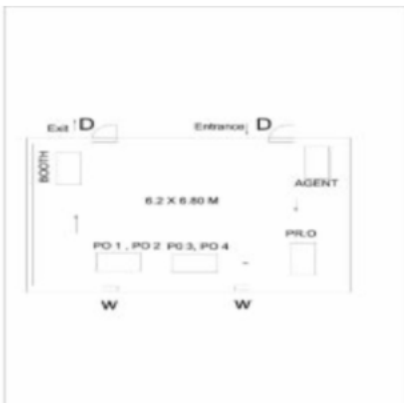

வாக்காளர் பதிவு அலுவலரின்
கையொப்பம்

Nazri Naksha

Google Map View

Polling Station Building Front View

Polling Station Front View

Cad View

Key MAP View

சட்டமன்றத் தொகுதியின் எண் மற்றும் பெயர் : 201-கம்பம் பிரிவு எண் மற்றும் பெயர் 1-கம்பம் (வ.கி) மற்றும் (ந), வார்டு-19 வரதராஜபுரம் தெற்கு 5வது தெரு