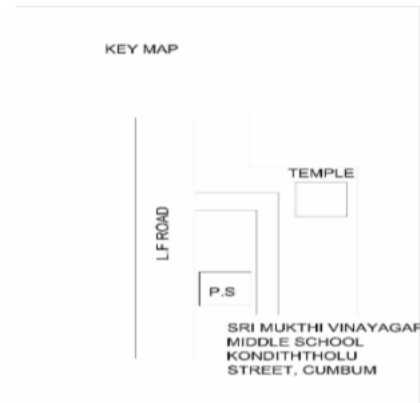

வாக்காளர் பதிவு அலுவலரின்
கையொப்பம்

Nazri Naksha

Google Map View

Polling Station Building Front View

Polling Station Front View

Cad View

Key MAP View

சட்டமன்றத் தொகுதியின் எண் மற்றும் பெயர் : 201-கம்பம் பிரிவு எண் மற்றும் பெயர் 1-கம்பம் (வ.கி) மற்றும் (ந), வார்டு-20 கொண்டித்தொழுத் தெரு