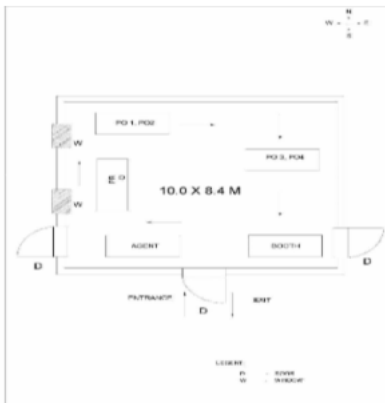

வாக்காளர் பதிவு அலுவலரின்
கையொப்பம்

Nazri Naksha

Google Map View

Polling Station Building Front View

Polling Station Front View

Cad View

Key MAP View

சட்டமன்றத் தொகுதியின் எண் மற்றும் பெயர் : 201-கம்பம் பிரிவு எண் மற்றும் பெயர் 1-கம்பம் (வ.கி) மற்றும் (ந), வார்டு-20 கொண்டித்தொழுத் தெரு