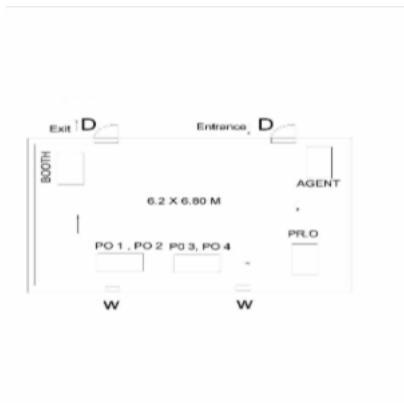

வாக்காளர் பதிவு அலுவலரின்
கையொப்பம்

Nazri Naksha

Google Map View

Polling Station Building Front View

Polling Station Front View

Cad View

Key MAP View

சட்டமன்றத் தொகுதியின் எண் மற்றும் பெயர் : 201-கம்பம் பிரிவு எண் மற்றும் பெயர் 1-கம்பம் (வ.கி) மற்றும் (ந), வார்டு-22 & 27 எஸ்.எப். சாலை