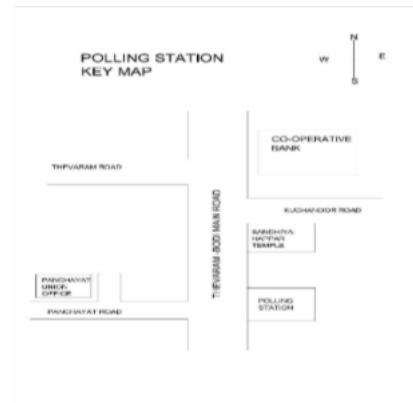

Key MAP View