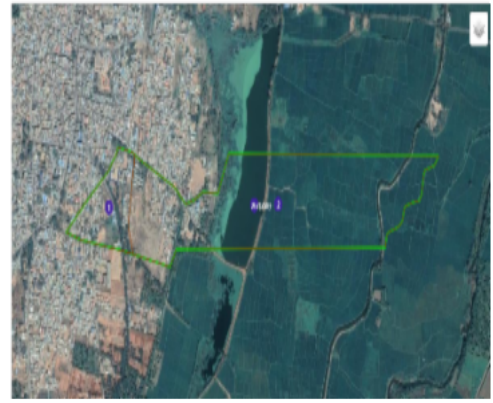

Google Map View