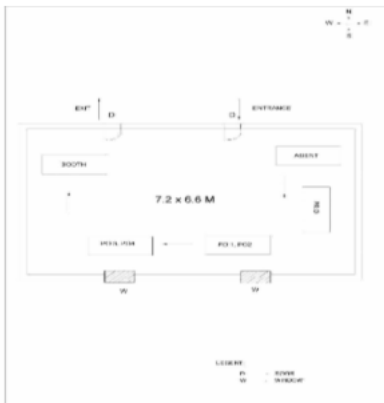

வாக்காளர் பதிவு அலுவலரின்  
கையொப்பம்

Nazri Naksha

Google Map View

Polling Station Building Front View

Polling Station Front View

Cad View

Key MAP View

1 பெயர் : சாந்தி தாயின் பெயர் : தொந்தியம்மாள் வீட்டு எண் : 1 வயது : 41 பாலினம் : பெண் Photo is available	XSW1037183	2 பெயர் : ஜெயலட்சுமி கணவர் பெயர் : கணேசன் வீட்டு எண் : 1 வயது : 40 பாலினம் : பெண் Photo is available	XSW1037191	3 பெயர் : ஓவியகுமார் தந்தை பெயர் : ஈஸ்வரன் வீட்டு எண் : 1 வயது : 27 பாலினம் : ஆண் Photo is available	XSW1304229
4 பெயர் : பாண்டேஸ்வரன் தந்தை பெயர் : செல்லாண்டி வீட்டு எண் : 2 வயது : 42 பாலினம் : ஆண் Photo is available	XSW0799890	5 பெயர் : நாகலட்சுமி கணவர் பெயர் : பாண்டேஸ்வரன் வீட்டு எண் : 2 வயது : 39 பாலினம் : பெண் Photo is available	XSW0799957	6 பெயர் : அங்குமணி கணவர் பெயர் : பாண்டிசாமி வீட்டு எண் : 2E வயது : 66 பாலினம் : பெண் Photo is available	HNW2247013
7 பெயர் : வெங்கட் ரமணன் தந்தை பெயர் : பாண்டிசாமி வீட்டு எண் : 2E வயது : 42 பாலினம் : ஆண் Photo is available	HNW2246981	8 பெயர் : ராஜேஸ்வரி கணவர் பெயர் : பிரபாகரன் வீட்டு எண் : 4 வயது : 55 பாலினம் : பெண் Photo is available	XSW0339341	9 பெயர் : மீனாட்சிசுந்தரேஷ்வரன் தந்தை பெயர் : பாலகிருஷ்ணன் வீட்டு எண் : 4 வயது : 32 பாலினம் : ஆண் Photo is available	XSW0721969
10 பெயர் : பகபதி கணவர் பெயர் : முத்துசாமி வீட்டு எண் : 4-2 வயது : 80 பாலினம் : பெண் Photo is available	XSW2042299	11 பெயர் : அங்காள்ஸ்வரி கணவர் பெயர் : திருஞானசம்பந்தம் வீட்டு எண் : 4-3 வயது : 53 பாலினம் : பெண் Photo is available	XSW2042307	12 பெயர் : ஈஸ்வரி கணவர் பெயர் : முருகன் வீட்டு எண் : 5 வயது : 61 பாலினம் : பெண் Photo is available	XSW0126094
13 பெயர் : கண்ணன் தந்தை பெயர் : சுந்தரராஜ் வீட்டு எண் : 5 வயது : 45 பாலினம் : ஆண் Photo is available	XSW0567305	14 பெயர் : ஈஸ்வரன் தந்தை பெயர் : முருகன் வீட்டு எண் : 5 வயது : 40 பாலினம் : ஆண் Photo is available	XSW0215640	15 பெயர் : நாச்சிமுத்து தந்தை பெயர் : பிச்சைமணி வீட்டு எண் : 5 வயது : 39 பாலினம் : ஆண் Photo is available	XSW0722041
16 பெயர் : ரம்யா தந்தை பெயர் : சூசை வீட்டு எண் : 5 வயது : 29 பாலினம் : பெண் Photo is available	XSW1254911	17 பெயர் : முத்துமாரி தந்தை பெயர் : திருஞானசம்பந்தம் வீட்டு எண் : 5-1 வயது : 42 பாலினம் : பெண் Photo is available	HNW2248516	18 பெயர் : சாந்தி கணவர் பெயர் : சங்கரமூர்த்தி வீட்டு எண் : 6A வயது : 75 பாலினம் : பெண் Photo is available	XSW2042315
19 பெயர் : பாலகுருநாதன் தந்தை பெயர் : ராமலிங்கம் வீட்டு எண் : 6A வயது : 55 பாலினம் : ஆண் Photo is available	XSW0567461	20 பெயர் : மாலிகா கணவர் பெயர் : பாலகுருநாதன் வீட்டு எண் : 6A வயது : 48 பாலினம் : பெண் Photo is available	XSW1254903	21 பெயர் : சரஸ்வதி கணவர் பெயர் : காளியப்பிள்ளை வீட்டு எண் : 7 வயது : 61 பாலினம் : பெண் Photo is available	XSW0339002
22 பெயர் : கமர்நிஷா கணவர் பெயர் : அப்துல் ரஹிம் வீட்டு எண் : 7 வயது : 61 பாலினம் : பெண் Photo is available	XSW0977025	23 பெயர் : திருநாவுகரசு தந்தை பெயர் : கோபால்கணபதி வீட்டு எண் : 7 வயது : 60 பாலினம் : ஆண் Photo is available	HNW2247252	24 பெயர் : கற்பகலட்சுமி கணவர் பெயர் : திருநாவுகரசு வீட்டு எண் : 7 வயது : 51 பாலினம் : பெண் Photo is available	HNW2247161
25 பெயர் : பாத்திமா தந்தை பெயர் : ஷாஜாகான் வீட்டு எண் : 7 வயது : 42 பாலினம் : பெண் Photo is available	XSW0977017	26 பெயர் : முத்துகண்ணன் தந்தை பெயர் : காளியப்பிள்ளை வீட்டு எண் : 7 வயது : 41 பாலினம் : ஆண் Photo is available	XSW0339010	27 பெயர் : ஷாஜாகான் தந்தை பெயர் : பரூக் வீட்டு எண் : 7 வயது : 41 பாலினம் : ஆண் Photo is available	XSW0977066
28 பெயர் : பிரசாந்த் தந்தை பெயர் : அர்ச்சுணன் வீட்டு எண் : 7 வயது : 31 பாலினம் : ஆண் Photo is available	XSW0977058	29 பெயர் : கணபதி தந்தை பெயர் : திருநாவுகரசு வீட்டு எண் : 7/3/28 வயது : 31 பாலினம் : ஆண் Photo is available	XSW2505279	30 பெயர் : சத்யபிரியா தந்தை பெயர் : குணசேகரன் வீட்டு எண் : 7B வயது : 28 பாலினம் : பெண் Photo is available	XSW1161686