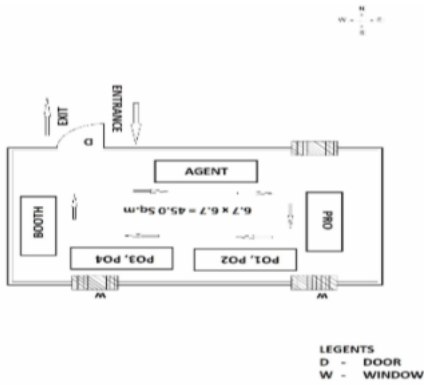

வாக்காளர் பதிவு அலுவலரின்
கையொப்பம்

Nazri Naksha

Google Map View

Polling Station Building Front View

Polling Station Front View

Cad View

Key MAP View

சட்டமன்றத் தொகுதியின் எண் மற்றும் பெயர் : 201-கம்பம் பிரிவு எண் மற்றும் பெயர் 1-கம்பம் (வ.கி) மற்றும் (ந), வார்டு-31&32 சுககாங்கல்பட்டி தெரு