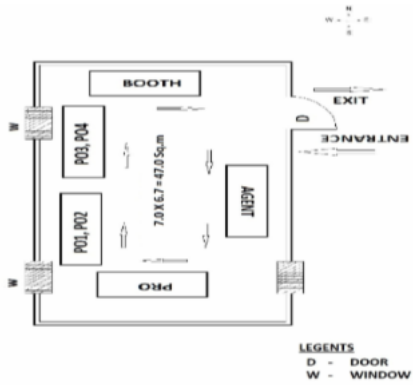

வாக்காளர் பதிவு அலுவலரின்
கையொப்பம்

Nazri Naksha

Google Map View

Polling Station Building Front View

Polling Station Front View

Cad View

Key MAP View

1 பெயர் : அழகுபாண்டி தந்தை பெயர்: சாமாண்டிபிள்ளை வீட்டு எண் : 1 வயது : 82 பாலினம் : ஆண் Photo is available	XSW2023455	2 பெயர் : சுப்புலட்சுமி கணவர் பெயர்: செல்வம் வீட்டு எண் : 1 வயது : 65 பாலினம் : பெண் Photo is available	XSW0134502	3 பெயர் : அன்பழகன் தந்தை பெயர்: ராயர் வீட்டு எண் : 1 வயது : 63 பாலினம் : ஆண் Photo is available	HNW2281863
4 பெயர் : ரத்தினம் தந்தை பெயர்: சுப்ரமணியிள்ளை வீட்டு எண் : 1 வயது : 62 பாலினம் : ஆண் Photo is available	HNW1107978	5 பெயர் : முருகன் தந்தை பெயர்: பழனியப்பன் வீட்டு எண் : 1 வயது : 58 பாலினம் : ஆண் Photo is available	XSW0219790	6 பெயர் : அழகுமீனா கணவர் பெயர்: ரத்தினம் வீட்டு எண் : 1 வயது : 54 பாலினம் : பெண் Photo is available	HNW1108844
7 பெயர் : பாணுமதி கணவர் பெயர்: விருமாண்டி வீட்டு எண் : 1 வயது : 54 பாலினம் : பெண் Photo is available	XSW0487363	8 பெயர் : சேதுராமன் தந்தை பெயர்: பெருமாள் வீட்டு எண் : 1 வயது : 54 பாலினம் : ஆண் Photo is available	XSW0219741	9 பெயர் : மலர்கொடி கணவர் பெயர்: வடிவேல் வீட்டு எண் : 1 வயது : 51 பாலினம் : பெண் Photo is available	HNW2276079
10 பெயர் : முருகானந்தம் தந்தை பெயர்: அழகுபாண்டி வீட்டு எண் : 1 வயது : 48 பாலினம் : ஆண் Photo is available	HNW1297100	11 பெயர் : தனலட்சுமி கணவர் பெயர்: சேதுராமன் வீட்டு எண் : 1 வயது : 47 பாலினம் : பெண் Photo is available	XSW0219782	12 பெயர் : கிருபாநந்த ரத்தினம் ஆர் தந்தை பெயர்: ராஜகோபால் வீட்டு எண் : 1 வயது : 46 பாலினம் : ஆண் Photo is available	HNW1283175
13 பெயர் : கவிதா தந்தை பெயர்: அன்பழகன் வீட்டு எண் : 1 வயது : 41 பாலினம் : பெண் Photo is available	HNW2281657	14 பெயர் : நாகசுந்தரி கணவர் பெயர்: முருகானந்தம் வீட்டு எண் : 1 வயது : 37 பாலினம் : பெண் Photo is available	XSW0487157	15 பெயர் : கருப்பையா தந்தை பெயர்: செல்வம் வீட்டு எண் : 1 வயது : 37 பாலினம் : ஆண் Photo is available	XSW0220004
16 பெயர் : போசி கணவர் பெயர்: முருகன் வீட்டு எண் : 1/32 வயது : 50 பாலினம் : பெண் Photo is available	XSW0219808	17 பெயர் : காந்திரமேஸ் தந்தை பெயர்: கோபாலகிருஷ்ணன் வீட்டு எண் : 2 வயது : 64 பாலினம் : ஆண் Photo is available	XSW2023471	18 பெயர் : மகேந்திரன் தந்தை பெயர்: கோபாலகிருஷ்ணன் வீட்டு எண் : 2 வயது : 61 பாலினம் : ஆண் Photo is available	XSW2023489
19 பெயர் : ராஜன் தந்தை பெயர்: அழகுமலை வீட்டு எண் : 2 வயது : 59 பாலினம் : ஆண் Photo is available	XSW2023497	20 பெயர் : வனம் தந்தை பெயர்: மூக்கைய வீட்டு எண் : 2 வயது : 59 பாலினம் : ஆண் Photo is available	HNW1248442	21 பெயர் : ஆறுமுகம் தந்தை பெயர்: முத்துச்சாமி வீட்டு எண் : 2 வயது : 58 பாலினம் : ஆண் Photo is available	XSW2023505
22 பெயர் : ராஜாமணி தந்தை பெயர்: சின்னசாமி வீட்டு எண் : 2 வயது : 57 பாலினம் : ஆண் Photo is available	XSW0134775	23 பெயர் : பழனியம்மாள் கணவர் பெயர்: ஆறுமுகம் வீட்டு எண் : 2 வயது : 56 பாலினம் : பெண் Photo is available	HNW1247949	24 பெயர் : ஜெயபாரதி கணவர் பெயர்: காந்திரமேஸ் வீட்டு எண் : 2 வயது : 56 பாலினம் : பெண் Photo is available	HNW1109982
25 பெயர் : கணேசன் தந்தை பெயர்: சின்னசாமி வீட்டு எண் : 2 வயது : 55 பாலினம் : ஆண் Photo is available	XSW2023513	26 பெயர் : தெய்வராணி கணவர் பெயர்: ராஜன் வீட்டு எண் : 2 வயது : 51 பாலினம் : பெண் Photo is available	HNW1299817	27 பெயர் : சாந்தி கணவர் பெயர்: ராஜாமணி வீட்டு எண் : 2 வயது : 50 பாலினம் : பெண் Photo is available	XSW0134783
28 பெயர் : பிரியா கணவர் பெயர்: மகேந்திரன் வீட்டு எண் : 2 வயது : 49 பாலினம் : பெண் Photo is available	HNW1248285	29 பெயர் : தனலட்சுமி கணவர் பெயர்: கணேசன் வீட்டு எண் : 2 வயது : 45 பாலினம் : பெண் Photo is available	XSW0134494	30 பெயர் : அய்யப்பன் தந்தை பெயர்: குருசாமி வீட்டு எண் : 2 வயது : 45 பாலினம் : ஆண் Photo is available	XSW0345710