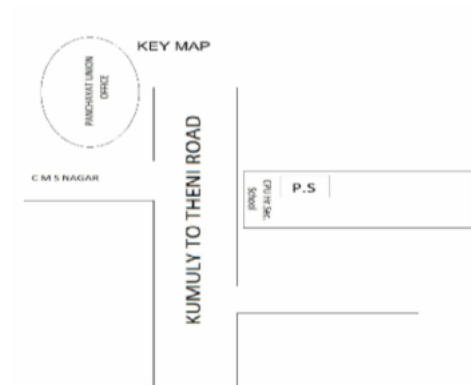

வாக்காளர் பதிவு அலுவலரின்
கையொப்பம்

Nazri Naksha

Google Map View

Polling Station Building Front View

Polling Station Front View

Cad View

Key MAP View

1 பெயர் : அழகுபாண்டி தந்தை பெயர்: சாமாண்டிபிள்ளை வீட்டு எண் : 1 வயது : 82 பாலினம் : ஆண் Photo is available	XSW2023455	2 பெயர் : சுப்புலட்சுமி கணவர் பெயர்: செல்வம் வீட்டு எண் : 1 வயது : 65 பாலினம் : பெண் Photo is available	XSW0134502	3 பெயர் : அன்பழகன் தந்தை பெயர்: ராயர் வீட்டு எண் : 1 வயது : 63 பாலினம் : ஆண் Photo is available	HNW2281863
4 பெயர் : ரத்தினம் தந்தை பெயர்: சுப்ரமணியிள்ளை வீட்டு எண் : 1 வயது : 62 பாலினம் : ஆண் Photo is available	HNW1107978	5 பெயர் : முருகன் தந்தை பெயர்: பழனியப்பன் வீட்டு எண் : 1 வயது : 58 பாலினம் : ஆண் Photo is available	XSW0219790	6 பெயர் : அழகுமீனா கணவர் பெயர்: ரத்தினம் வீட்டு எண் : 1 வயது : 54 பாலினம் : பெண் Photo is available	HNW1108844
7 பெயர் : பாணுமதி கணவர் பெயர்: விருமாண்டி வீட்டு எண் : 1 வயது : 54 பாலினம் : பெண் Photo is available	XSW0487363	8 பெயர் : சேதுராமன் தந்தை பெயர்: பெருமாள் வீட்டு எண் : 1 வயது : 54 பாலினம் : ஆண் Photo is available	XSW0219741	9 பெயர் : மலர்கொடி கணவர் பெயர்: வடிவேல் வீட்டு எண் : 1 வயது : 51 பாலினம் : பெண் Photo is available	HNW2276079
10 பெயர் : முருகானந்தம் தந்தை பெயர்: அழகுபாண்டி வீட்டு எண் : 1 வயது : 48 பாலினம் : ஆண் Photo is available	HNW1297100	11 பெயர் : தனலட்சுமி கணவர் பெயர்: சேதுராமன் வீட்டு எண் : 1 வயது : 47 பாலினம் : பெண் Photo is available	XSW0219782	12 பெயர் : கிருபாநந்த ரத்தினம் ஆர் தந்தை பெயர்: ராஜகோபால் வீட்டு எண் : 1 வயது : 46 பாலினம் : ஆண் Photo is available	HNW1283175
13 பெயர் : கவிதா தந்தை பெயர்: அன்பழகன் வீட்டு எண் : 1 வயது : 41 பாலினம் : பெண் Photo is available	HNW2281657	14 பெயர் : நாகசுந்தரி கணவர் பெயர்: முருகானந்தம் வீட்டு எண் : 1 வயது : 37 பாலினம் : பெண் Photo is available	XSW0487157	15 பெயர் : கருப்பையா தந்தை பெயர்: செல்வம் வீட்டு எண் : 1 வயது : 37 பாலினம் : ஆண் Photo is available	XSW0220004
16 பெயர் : போசி கணவர் பெயர்: முருகன் வீட்டு எண் : 1/32 வயது : 50 பாலினம் : பெண் Photo is available	XSW0219808	17 பெயர் : காந்திரமேஸ் தந்தை பெயர்: கோபாலகிருஷ்ணன் வீட்டு எண் : 2 வயது : 64 பாலினம் : ஆண் Photo is available	XSW2023471	18 பெயர் : மகேந்திரன் தந்தை பெயர்: கோபாலகிருஷ்ணன் வீட்டு எண் : 2 வயது : 61 பாலினம் : ஆண் Photo is available	XSW2023489
19 பெயர் : ராஜன் தந்தை பெயர்: அழகுமலை வீட்டு எண் : 2 வயது : 59 பாலினம் : ஆண் Photo is available	XSW2023497	20 பெயர் : வனம் தந்தை பெயர்: மூக்கைய வீட்டு எண் : 2 வயது : 59 பாலினம் : ஆண் Photo is available	HNW1248442	21 பெயர் : ஆறுமுகம் தந்தை பெயர்: முத்துச்சாமி வீட்டு எண் : 2 வயது : 58 பாலினம் : ஆண் Photo is available	XSW2023505
22 பெயர் : ராஜாமணி தந்தை பெயர்: சின்னசாமி வீட்டு எண் : 2 வயது : 57 பாலினம் : ஆண் Photo is available	XSW0134775	23 பெயர் : பழனியம்மாள் கணவர் பெயர்: ஆறுமுகம் வீட்டு எண் : 2 வயது : 56 பாலினம் : பெண் Photo is available	HNW1247949	24 பெயர் : ஜெயபாரதி கணவர் பெயர்: காந்திரமேஸ் வீட்டு எண் : 2 வயது : 56 பாலினம் : பெண் Photo is available	HNW1109982
25 பெயர் : கணேசன் தந்தை பெயர்: சின்னசாமி வீட்டு எண் : 2 வயது : 55 பாலினம் : ஆண் Photo is available	XSW2023513	26 பெயர் : தெய்வராணி கணவர் பெயர்: ராஜன் வீட்டு எண் : 2 வயது : 51 பாலினம் : பெண் Photo is available	HNW1299817	27 பெயர் : சாந்தி கணவர் பெயர்: ராஜாமணி வீட்டு எண் : 2 வயது : 50 பாலினம் : பெண் Photo is available	XSW0134783
28 பெயர் : பிரியா கணவர் பெயர்: மகேந்திரன் வீட்டு எண் : 2 வயது : 49 பாலினம் : பெண் Photo is available	HNW1248285	29 பெயர் : தனலட்சுமி கணவர் பெயர்: கணேசன் வீட்டு எண் : 2 வயது : 45 பாலினம் : பெண் Photo is available	XSW0134494	30 பெயர் : அய்யப்பன் தந்தை பெயர்: குருசாமி வீட்டு எண் : 2 வயது : 45 பாலினம் : ஆண் Photo is available	XSW0345710