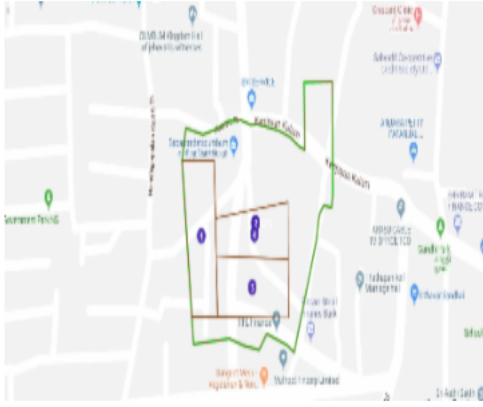

3. வாக்குச் சாவடியின் விவரங்கள்

<p>வாக்குச் சாவடியின் எண் மற்றும் பெயர் :</p> <p>327 - அரசு கள்ளர் ஆரம்பப்பள்ளி, காந்திஜி பூங்கா, கிழக்கு பிளாக், கிழக்கு வகுப்பறை, கம்பம்.</p> <p>வாக்குச் சாவடியின் முகவரி :</p> <p>அரசு கள்ளர் ஆரம்பப்பள்ளி, காந்திஜி பூங்கா, கிழக்கு பிளாக், கிழக்கு வகுப்பறை, கம்பம்.</p>	<p>வாக்குச் சாவடியின் வகைப்பாடு (ஆண்/பெண்/பொது)</p>	<p>பொது</p>
	<p>துணை வாக்குச் சாவடிகளின் எண்ணிக்கை :</p>	<p>0</p>

4. வாக்காளர்களின் எண்ணிக்கை

தொடங்கும் வரிசை எண்	முடியும் வரிசை எண்.	நிகர வாக்காளர்களின் எண்ணிக்கை			
		ஆண்	பெண்	மூன்றாம் பாலினம்	மொத்தம்
1	737	334	381	0	715

கையொப்பம்

Nazri Naksha

Google Map View

Polling Station Building Front View