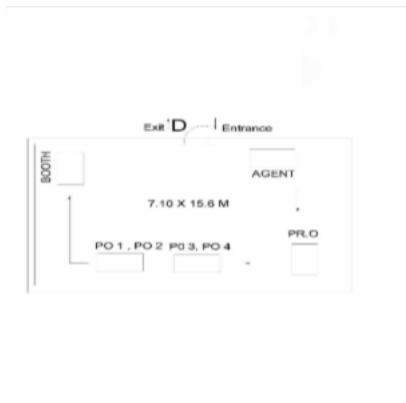

Google Map View

Polling Station Building Front View

Polling Station Front View

Cad View

Key MAP View

1 பெயர் : பிரித்தீவ் தந்தை பெயர்: அகிலன் வீட்டு எண் : 1 வயது : 36 பாலினம் : ஆண்	XSW0137216 Photo is available	2 பெயர் : சந்தோஷ் தந்தை பெயர்: முருகன் வீட்டு எண் : 1 வயது : 28 பாலினம் : ஆண்	XSW1203645 Photo is available	3 பெயர் : ஆதிசேசவன் தந்தை பெயர்: குமரன் வீட்டு எண் : 1 வயது : 24 பாலினம் : ஆண்	XSW2143089 Photo is available
4 பெயர் : வாசுகி கணவர் பெயர்: லோகன்துரை வீட்டு எண் : 1/25 வயது : 58 பாலினம் : பெண்	XSW0341917 Photo is available	5 பெயர் : ரோஜா கணவர் பெயர்: கோபிநாதன் வீட்டு எண் : 2ஏ வயது : 35 பாலினம் : பெண்	XSW1388867 Photo is available	6 பெயர் : முத்துமாரி கணவர் பெயர்: மகேஷ்வரன் வீட்டு எண் : 2d வயது : 35 பாலினம் : பெண்	XSW0911131 Photo is available
7 பெயர் : ரோகன் தந்தை பெயர்: முகுந்தன் வீட்டு எண் : 3 வயது : 30 பாலினம் : ஆண்	XSW1040658 Photo is available	8 பெயர் : வசந்தா கணவர் பெயர்: ராகவன் வீட்டு எண் : 3/25 காமாச்சி நிவாஸ் வயது : 81 பாலினம் : பெண்	XSW2034221 Photo is available	9 பெயர் : முகுந்தன் தந்தை பெயர்: ராகவன் வீட்டு எண் : 3/25 காமாச்சி நிவாஸ் வயது : 57 பாலினம் : ஆண்	XSW2034239 Photo is available
10 பெயர் : சுகன் தந்தை பெயர்: ராகவன் வீட்டு எண் : 3/25 காமாச்சி நிவாஸ் வயது : 55 பாலினம் : ஆண்	XSW2034247 Photo is available	11 பெயர் : வெங்கிட்டலட்சுமி கணவர் பெயர்: முகுந்தன் வீட்டு எண் : 3/25 காமாச்சி நிவாஸ் வயது : 54 பாலினம் : பெண்	XSW2034254 Photo is available	12 பெயர் : இந்துமதி கணவர் பெயர்: சுகன் வீட்டு எண் : 3/25 காமாச்சி நிவாஸ் வயது : 52 பாலினம் : பெண்	XSW2034262 Photo is available
13 பெயர் : ரோஹித் முகுந்தன் தந்தை பெயர்: முகுந்தன் வீட்டு எண் : 3/25 காமாச்சி நிவாஸ் வயது : 33 பாலினம் : ஆண்	XSW0573618 Photo is available	14 பெயர் : ராம்கிருஷ்ணன் தந்தை பெயர்: திப்பணக்கவுடர் வீட்டு எண் : 4 வயது : 75 பாலினம் : ஆண்	XSW0236604 Photo is available	15 பெயர் : வினிஷா தந்தை பெயர்: பரமன் வீட்டு எண் : 4/25 வயது : 25 பாலினம் : பெண்	XSW1438928 Photo is available
16 பெயர் : கௌரி கணவர் பெயர்: ராமகிருஷ்ணன் வீட்டு எண் : 5 வயது : 64 பாலினம் : பெண்	HNW3365046 Photo is available	17 பெயர் : கலையரசி கணவர் பெயர்: மல்லையன் வீட்டு எண் : 5 வயது : 63 பாலினம் : பெண்	XSW0348300 Photo is available	18 பெயர் : கோபிநாதன் தந்தை பெயர்: மல்லையன் வீட்டு எண் : 5 வயது : 47 பாலினம் : ஆண்	XSW0348318 Photo is available
19 பெயர் : ப்ரவீன் குமார் தந்தை பெயர்: ராமகிருஷ்ணன் வீட்டு எண் : 5 வயது : 44 பாலினம் : ஆண்	HNW3365079 Photo is available	20 பெயர் : அபர்ணா தேவி கணவர் பெயர்: பிரவீன் குமார் வீட்டு எண் : 5-25 வயது : 35 பாலினம் : பெண்	XSW0819482 Photo is available	21 பெயர் : துரை தந்தை பெயர்: கணேசன் வீட்டு எண் : 6 வயது : 69 பாலினம் : ஆண்	HNW3365053 Photo is available
22 பெயர் : ஆப்ரின் பேகம் தந்தை பெயர்: சிக்கந்தர் வீட்டு எண் : 6/23 வயது : 26 பாலினம் : பெண்	XSW2315968 Photo is available	23 பெயர் : மோகன் குமார் தந்தை பெயர்: பழனிச்சாமி வீட்டு எண் : 8 வயது : 75 பாலினம் : ஆண்	XSW0348227 Photo is available	24 பெயர் : பூபதி கணவர் பெயர்: ராமராஜ் வீட்டு எண் : 8 வயது : 75 பாலினம் : பெண்	XSW1203637 Photo is available
25 பெயர் : கலாவதி கணவர் பெயர்: மோகன் குமார் வீட்டு எண் : 8 வயது : 66 பாலினம் : பெண்	XSW0348235 Photo is available	26 பெயர் : அஞ்சனா தேவி தந்தை பெயர்: மோகன் குமார் வீட்டு எண் : 8 வயது : 40 பாலினம் : பெண்	XSW0348243 Photo is available	27 பெயர் : சித்ரா பொ கணவர் பெயர்: முத்துராஜ் வீட்டு எண் : 8/8 வயது : 25 பாலினம் : பெண்	XSW2491041 Photo is available
28 பெயர் : முருகானந்தம் தந்தை பெயர்: காமாட்சிகவுடர் வீட்டு எண் : 8A வயது : 67 பாலினம் : ஆண்	XSW2034270 Photo is available	29 பெயர் : அருணா கணவர் பெயர்: முருகானந்தம் வீட்டு எண் : 8A வயது : 63 பாலினம் : பெண்	XSW2034288 Photo is available	30 பெயர் : அமர்நாத் தந்தை பெயர்: முருகானந்தம் வீட்டு எண் : 8A வயது : 37 பாலினம் : ஆண்	HNW3516986 Photo is available