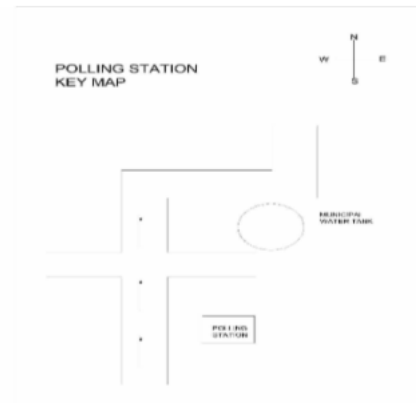

Google Map View

Polling Station Building Front View

Polling Station Front View

Cad View

Key MAP View

1 பெயர் : பிரித்தீவ் தந்தை பெயர்: அகிலன் வீட்டு எண் : 1 வயது : 36 பாலினம் : ஆண்	XSW0137216 Photo is available	2 பெயர் : சந்தோஷ் தந்தை பெயர்: முருகன் வீட்டு எண் : 1 வயது : 28 பாலினம் : ஆண்	XSW1203645 Photo is available	3 பெயர் : ஆதிசேசவன் தந்தை பெயர்: குமரன் வீட்டு எண் : 1 வயது : 24 பாலினம் : ஆண்	XSW2143089 Photo is available
4 பெயர் : வாசுகி கணவர் பெயர்: லோகன்துரை வீட்டு எண் : 1/25 வயது : 58 பாலினம் : பெண்	XSW0341917 Photo is available	5 பெயர் : ரோஜா கணவர் பெயர்: கோபிநாதன் வீட்டு எண் : 2ஏ வயது : 35 பாலினம் : பெண்	XSW1388867 Photo is available	6 பெயர் : முத்துமாரி கணவர் பெயர்: மகேஷ்வரன் வீட்டு எண் : 2d வயது : 35 பாலினம் : பெண்	XSW0911131 Photo is available
7 பெயர் : ரோகன் தந்தை பெயர்: முகுந்தன் வீட்டு எண் : 3 வயது : 30 பாலினம் : ஆண்	XSW1040658 Photo is available	8 பெயர் : வசந்தா கணவர் பெயர்: ராகவன் வீட்டு எண் : 3/25 காமாச்சி நிவாஸ் வயது : 81 பாலினம் : பெண்	XSW2034221 Photo is available	9 பெயர் : முகுந்தன் தந்தை பெயர்: ராகவன் வீட்டு எண் : 3/25 காமாச்சி நிவாஸ் வயது : 57 பாலினம் : ஆண்	XSW2034239 Photo is available
10 பெயர் : சுகன் தந்தை பெயர்: ராகவன் வீட்டு எண் : 3/25 காமாச்சி நிவாஸ் வயது : 55 பாலினம் : ஆண்	XSW2034247 Photo is available	11 பெயர் : வெங்கிட்டலட்சுமி கணவர் பெயர்: முகுந்தன் வீட்டு எண் : 3/25 காமாச்சி நிவாஸ் வயது : 54 பாலினம் : பெண்	XSW2034254 Photo is available	12 பெயர் : இந்துமதி கணவர் பெயர்: சுகன் வீட்டு எண் : 3/25 காமாச்சி நிவாஸ் வயது : 52 பாலினம் : பெண்	XSW2034262 Photo is available
13 பெயர் : ரோஹித் முகுந்தன் தந்தை பெயர்: முகுந்தன் வீட்டு எண் : 3/25 காமாச்சி நிவாஸ் வயது : 33 பாலினம் : ஆண்	XSW0573618 Photo is available	14 பெயர் : ராம்கிருஷ்ணன் தந்தை பெயர்: திப்பணக்கவுடர் வீட்டு எண் : 4 வயது : 75 பாலினம் : ஆண்	XSW0236604 Photo is available	15 பெயர் : வினிஷா தந்தை பெயர்: பரமன் வீட்டு எண் : 4/25 வயது : 25 பாலினம் : பெண்	XSW1438928 Photo is available
16 பெயர் : கௌரி கணவர் பெயர்: ராமகிருஷ்ணன் வீட்டு எண் : 5 வயது : 64 பாலினம் : பெண்	HNW3365046 Photo is available	17 பெயர் : கலையரசி கணவர் பெயர்: மல்லையன் வீட்டு எண் : 5 வயது : 63 பாலினம் : பெண்	XSW0348300 Photo is available	18 பெயர் : கோபிநாதன் தந்தை பெயர்: மல்லையன் வீட்டு எண் : 5 வயது : 47 பாலினம் : ஆண்	XSW0348318 Photo is available
19 பெயர் : ப்ரவீன் குமார் தந்தை பெயர்: ராமகிருஷ்ணன் வீட்டு எண் : 5 வயது : 44 பாலினம் : ஆண்	HNW3365079 Photo is available	20 பெயர் : அபர்ணா தேவி கணவர் பெயர்: பிரவீன் குமார் வீட்டு எண் : 5-25 வயது : 35 பாலினம் : பெண்	XSW0819482 Photo is available	21 பெயர் : துரை தந்தை பெயர்: கணேசன் வீட்டு எண் : 6 வயது : 69 பாலினம் : ஆண்	HNW3365053 Photo is available
22 பெயர் : ஆப்ரின் பேகம் தந்தை பெயர்: சிக்கந்தர் வீட்டு எண் : 6/23 வயது : 26 பாலினம் : பெண்	XSW2315968 Photo is available	23 பெயர் : மோகன் குமார் தந்தை பெயர்: பழனிச்சாமி வீட்டு எண் : 8 வயது : 75 பாலினம் : ஆண்	XSW0348227 Photo is available	24 பெயர் : பூபதி கணவர் பெயர்: ராமராஜ் வீட்டு எண் : 8 வயது : 75 பாலினம் : பெண்	XSW1203637 Photo is available
25 பெயர் : கலாவதி கணவர் பெயர்: மோகன் குமார் வீட்டு எண் : 8 வயது : 66 பாலினம் : பெண்	XSW0348235 Photo is available	26 பெயர் : அஞ்சனா தேவி தந்தை பெயர்: மோகன் குமார் வீட்டு எண் : 8 வயது : 40 பாலினம் : பெண்	XSW0348243 Photo is available	27 பெயர் : சித்ரா பொ கணவர் பெயர்: முத்துராஜ் வீட்டு எண் : 8/8 வயது : 25 பாலினம் : பெண்	XSW2491041 Photo is available
28 பெயர் : முருகானந்தம் தந்தை பெயர்: காமாட்சிகவுடர் வீட்டு எண் : 8A வயது : 67 பாலினம் : ஆண்	XSW2034270 Photo is available	29 பெயர் : அருணா கணவர் பெயர்: முருகானந்தம் வீட்டு எண் : 8A வயது : 63 பாலினம் : பெண்	XSW2034288 Photo is available	30 பெயர் : அமர்நாத் தந்தை பெயர்: முருகானந்தம் வீட்டு எண் : 8A வயது : 37 பாலினம் : ஆண்	HNW3516986 Photo is available