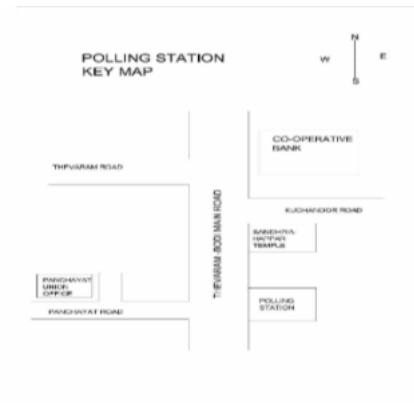

வாக்காளர் பதிவு அலுவலரின்  
கையொப்பம்

Nazri Naksha

Google Map View

Polling Station Building Front View

Polling Station Front View

Cad View

Key MAP View

சட்டமன்றத் தொகுதியின் எண் மற்றும் பெயர் : 201-கம்பம்  
பிரிவு எண் மற்றும் பெயர் 1-டி.மீனாட்சிபுரம் (வ.கி), டி. சிந்தலைச்சேரி (ஊ), வார்டு-3 கிழக்குத்தெரு