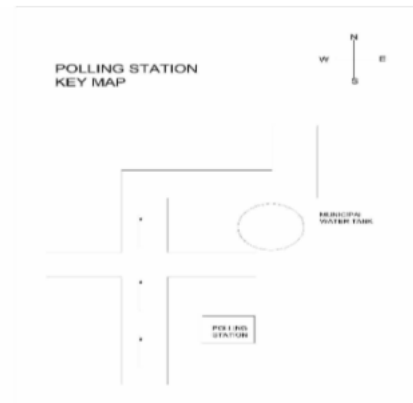

வாக்காளர் பதிவு அலுவலரின்  
கையொப்பம்

Nazri Naksha

Google Map View

Polling Station Building Front View

Polling Station Front View

Cad View

Key MAP View

சட்டமன்றத் தொகுதியின் எண் மற்றும் பெயர் : 201-கம்பம் பிரிவு எண் மற்றும் பெயர் 1-கம்பம் (வ.கி) மற்றும் (ந), வார்டு-24 கஞ்சையம்மன் கோவில் தெரு