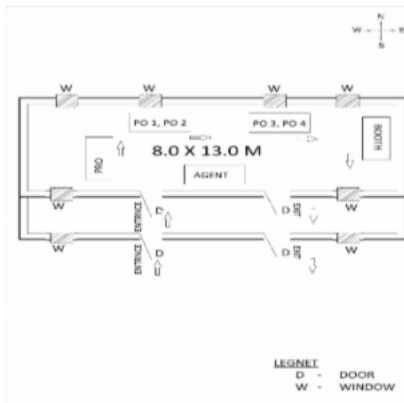

வாக்காளர் பதிவு அலுவலரின்
கையொப்பம்

Nazri Naksha

Google Map View

Polling Station Building Front View

Polling Station Front View

Cad View

Key MAP View

1 பெயர் : சாஹிரா கணவர் பெயர்: முஷ்தாக் அலி வீட்டு எண் : 1 வயது : 68 பாலினம் : பெண் Photo is available	HNW2300143	2 பெயர் : சாந்தி கணவர் பெயர்: மனோகரன் வீட்டு எண் : 1 வயது : 45 பாலினம் : பெண் Photo is available	XSW0222554	3 பெயர் : இஸ்மாயில் தந்தை பெயர்: முஸ்தக் அலி வீட்டு எண் : 1 வயது : 42 பாலினம் : ஆண் Photo is available	HNW2299345
4 பெயர் : இர்பானா கணவர் பெயர்: இஸ்மாயில் வீட்டு எண் : 1 வயது : 39 பாலினம் : பெண் Photo is available	XSW1165992	5 பெயர் : ரம்ஜான் .. கணவர் பெயர்: அக்பர் அலி .. வீட்டு எண் : 1/181 வயது : 50 பாலினம் : பெண் Photo is available	XSW2142099	6 பெயர் : தாகாஇஸ்மாயில் தந்தை பெயர்: ஷேக்மீரான் வீட்டு எண் : 1A வயது : 50 பாலினம் : ஆண் Photo is available	HNW1271311
7 பெயர் : சப்பாஷ்டிராஜா தந்தை பெயர்: ராஜமுத்து வீட்டு எண் : 1A வயது : 45 பாலினம் : ஆண் Photo is available	HNW1289305	8 பெயர் : சையது சுல்தான் இப்ராஹிம் தந்தை பெயர்: முகமது அலி வீட்டு எண் : 1A3 வயது : 45 பாலினம் : ஆண் Photo is available	XSW0138099	9 பெயர் : முஸ்ஸரத் ஜஹான் கணவர் பெயர்: மட் ஜாஹித் வீட்டு எண் : 1ஏ, கம்பம் மெட்டு ரோடு வயது : 22 பாலினம் : பெண் Photo is available	UKI2524155
10 பெயர் : சூங்கர்நிஷா கணவர் பெயர்: காருண்ரஷீத் வீட்டு எண் : 2 வயது : 74 பாலினம் : பெண் Photo is available	XSW0488437	11 பெயர் : சையதுகமர்தீன் தந்தை பெயர்: முகமதுஇப்ராகீம் வீட்டு எண் : 2 வயது : 69 பாலினம் : ஆண் Photo is available	HNW2302248	12 பெயர் : சையது சித்திக் தந்தை பெயர்: முஹமது அலி வீட்டு எண் : 2 வயது : 63 பாலினம் : ஆண் Photo is available	XSW0138917
13 பெயர் : சுல்தானாரஸிதா கணவர் பெயர்: சையதுகமர்தீன் வீட்டு எண் : 2 வயது : 62 பாலினம் : பெண் Photo is available	HNW2302255	14 பெயர் : ஜெய்புன்சா கணவர் பெயர்: தீன்அலி வீட்டு எண் : 2 வயது : 54 பாலினம் : பெண் Photo is available	XSW0138354	15 பெயர் : சாதிக் தந்தை பெயர்: மீரான் வீட்டு எண் : 2 வயது : 45 பாலினம் : ஆண் Photo is available	HNW3565199
16 பெயர் : ஜாதிக்குள் ஜன்னா கணவர் பெயர்: சாதிக் வீட்டு எண் : 2 வயது : 41 பாலினம் : பெண் Photo is available	HNW3565181	17 பெயர் : முகமது இக்ரம் இமாம் அலி தந்தை பெயர்: இமாம் அலி வீட்டு எண் : 2-3 வயது : 28 பாலினம் : ஆண் Photo is available	XSW1286285	18 பெயர் : ரெமினா பானு கணவர் பெயர்: முபாரக் அலி வீட்டு எண் : 2A வயது : 61 பாலினம் : பெண் Photo is available	HNW3565280
19 பெயர் : முகமது இஸ்ஸத் ஜமீல் தந்தை பெயர்: அஹமதுரபீக் வீட்டு எண் : 2ஏ/12-வா 16 வது சந்து வயது : 39 பாலினம் : ஆண் Photo is available	HNW2299063	20 பெயர் : சகர்பானு கணவர் பெயர்: பர்மன் அலி வீட்டு எண் : 2ஏ /13 வயது : 44 பாலினம் : பெண் Photo is available	XSW2412096	21 பெயர் : முஹம்மது ஹாரிஸ் தந்தை பெயர்: சைபுதீன் வீட்டு எண் : 2ஏ/13வா வயது : 24 பாலினம் : ஆண் Photo is available	XSW2141893
22 பெயர் : மகபுநிஷா கணவர் பெயர்: மைதீன்சுல்தான் வீட்டு எண் : 3 வயது : 59 பாலினம் : பெண் Photo is available	XSW2044642	23 பெயர் : முகமது சஃபி மீ தந்தை பெயர்: அகமதுமீரான் வீட்டு எண் : 3 வயது : 58 பாலினம் : ஆண் Photo is available	HNW1268937	24 பெயர் : ஷரிபா தஹசீன் அ கணவர் பெயர்: முகமது சஃபி வீட்டு எண் : 3 வயது : 50 பாலினம் : பெண் Photo is available	HNW2299337
25 பெயர் : வாசிஃப் அஹமது மு தந்தை பெயர்: முஹமத் ஸஃபீ வீட்டு எண் : 3 வயது : 26 பாலினம் : ஆண் Photo is available	XSW1397652	26 பெயர் : முகமதுஹாரீஸ் தந்தை பெயர்: பாலிதீன் வீட்டு எண் : 3A வயது : 35 பாலினம் : ஆண் Photo is available	XSW0395756	27 பெயர் : அப்பாஸ்அலி தந்தை பெயர்: முகமதுநைனார் வீட்டு எண் : 3C வயது : 79 பாலினம் : ஆண் Photo is available	HNW2298644
28 பெயர் : நஜீமா கணவர் பெயர்: அப்பாஸ்அலி வீட்டு எண் : 3C வயது : 72 பாலினம் : பெண் Photo is available	HNW2298636	29 பெயர் : முஹம்மது நைனார் வசீம் தந்தை பெயர்: அப்பாஸ்அலி வீட்டு எண் : 3C வயது : 54 பாலினம் : ஆண் Photo is available	HNW2298628	30 பெயர் : முகமது ஹாரிஸ் தந்தை பெயர்: அப்பாஸ்அலி வீட்டு எண் : 3C வயது : 52 பாலினம் : ஆண் Photo is available	HNW2298917