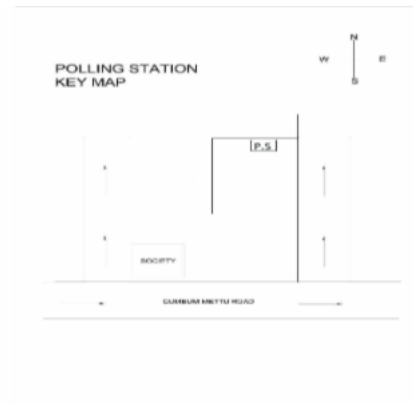

வாக்காளர் பதிவு அலுவலரின்
கையொப்பம்

Nazri Naksha

Google Map View

Polling Station Building Front View

Polling Station Front View

Cad View

Key MAP View

1 பெயர் : சாஹிரா கணவர் பெயர்: முஷ்தாக் அலி வீட்டு எண் : 1 வயது : 68 பாலினம் : பெண் Photo is available	HNW2300143	2 பெயர் : சாந்தி கணவர் பெயர்: மனோகரன் வீட்டு எண் : 1 வயது : 45 பாலினம் : பெண் Photo is available	XSW0222554	3 பெயர் : இஸ்மாயில் தந்தை பெயர்: முஸ்தக் அலி வீட்டு எண் : 1 வயது : 42 பாலினம் : ஆண் Photo is available	HNW2299345
4 பெயர் : இர்பானா கணவர் பெயர்: இஸ்மாயில் வீட்டு எண் : 1 வயது : 39 பாலினம் : பெண் Photo is available	XSW1165992	5 பெயர் : ரம்ஜான் .. கணவர் பெயர்: அக்பர் அலி .. வீட்டு எண் : 1/181 வயது : 50 பாலினம் : பெண் Photo is available	XSW2142099	6 பெயர் : தாகாஇஸ்மாயில் தந்தை பெயர்: ஷேக்மீரான் வீட்டு எண் : 1A வயது : 50 பாலினம் : ஆண் Photo is available	HNW1271311
7 பெயர் : சப்பாஷ்டிராஜா தந்தை பெயர்: ராஜமுத்து வீட்டு எண் : 1A வயது : 45 பாலினம் : ஆண் Photo is available	HNW1289305	8 பெயர் : சையது சுல்தான் இப்ராஹிம் தந்தை பெயர்: முகமது அலி வீட்டு எண் : 1A3 வயது : 45 பாலினம் : ஆண் Photo is available	XSW0138099	9 பெயர் : முஸ்ஸரத் ஜஹான் கணவர் பெயர்: மட் ஜாஹித் வீட்டு எண் : 1ஏ, கம்பம் மெட்டு ரோடு வயது : 22 பாலினம் : பெண் Photo is available	UKI2524155
10 பெயர் : சூங்கர்நிஷா கணவர் பெயர்: காருண்ரஷீத் வீட்டு எண் : 2 வயது : 74 பாலினம் : பெண் Photo is available	XSW0488437	11 பெயர் : சையதுகமர்தீன் தந்தை பெயர்: முகமதுஇப்ராகீம் வீட்டு எண் : 2 வயது : 69 பாலினம் : ஆண் Photo is available	HNW2302248	12 பெயர் : சையது சித்திக் தந்தை பெயர்: முஹமது அலி வீட்டு எண் : 2 வயது : 63 பாலினம் : ஆண் Photo is available	XSW0138917
13 பெயர் : சுல்தானாரஸிதா கணவர் பெயர்: சையதுகமர்தீன் வீட்டு எண் : 2 வயது : 62 பாலினம் : பெண் Photo is available	HNW2302255	14 பெயர் : ஜெய்புன்சா கணவர் பெயர்: தீன்அலி வீட்டு எண் : 2 வயது : 54 பாலினம் : பெண் Photo is available	XSW0138354	15 பெயர் : சாதிக் தந்தை பெயர்: மீரான் வீட்டு எண் : 2 வயது : 45 பாலினம் : ஆண் Photo is available	HNW3565199
16 பெயர் : ஜாதிக்குள் ஜன்னா கணவர் பெயர்: சாதிக் வீட்டு எண் : 2 வயது : 41 பாலினம் : பெண் Photo is available	HNW3565181	17 பெயர் : முகமது இக்ரம் இமாம் அலி தந்தை பெயர்: இமாம் அலி வீட்டு எண் : 2-3 வயது : 28 பாலினம் : ஆண் Photo is available	XSW1286285	18 பெயர் : ரெமினா பானு கணவர் பெயர்: முபாரக் அலி வீட்டு எண் : 2A வயது : 61 பாலினம் : பெண் Photo is available	HNW3565280
19 பெயர் : முகமது இஸ்ஸத் ஜமீல் தந்தை பெயர்: அஹமதுரபீக் வீட்டு எண் : 2ஏ/12-வா 16 வது சந்து வயது : 39 பாலினம் : ஆண் Photo is available	HNW2299063	20 பெயர் : சகர்பானு கணவர் பெயர்: பர்மன் அலி வீட்டு எண் : 2ஏ /13 வயது : 44 பாலினம் : பெண் Photo is available	XSW2412096	21 பெயர் : முஹம்மது ஹாரிஸ் தந்தை பெயர்: சைபுதீன் வீட்டு எண் : 2ஏ/13வா வயது : 24 பாலினம் : ஆண் Photo is available	XSW2141893
22 பெயர் : மகபுநிஷா கணவர் பெயர்: மைதீன்சுல்தான் வீட்டு எண் : 3 வயது : 59 பாலினம் : பெண் Photo is available	XSW2044642	23 பெயர் : முகமது சஃபி மீ தந்தை பெயர்: அகமதுமீரான் வீட்டு எண் : 3 வயது : 58 பாலினம் : ஆண் Photo is available	HNW1268937	24 பெயர் : ஷரிபா தஹசீன் அ கணவர் பெயர்: முகமது சஃபி வீட்டு எண் : 3 வயது : 50 பாலினம் : பெண் Photo is available	HNW2299337
25 பெயர் : வாசிஃப் அஹமது மு தந்தை பெயர்: முஹமத் ஸஃபீ வீட்டு எண் : 3 வயது : 26 பாலினம் : ஆண் Photo is available	XSW1397652	26 பெயர் : முகமதுஹாரீஸ் தந்தை பெயர்: பாலிதீன் வீட்டு எண் : 3A வயது : 35 பாலினம் : ஆண் Photo is available	XSW0395756	27 பெயர் : அப்பாஸ்அலி தந்தை பெயர்: முகமதுநைனார் வீட்டு எண் : 3C வயது : 79 பாலினம் : ஆண் Photo is available	HNW2298644
28 பெயர் : நஜீமா கணவர் பெயர்: அப்பாஸ்அலி வீட்டு எண் : 3C வயது : 72 பாலினம் : பெண் Photo is available	HNW2298636	29 பெயர் : முஹம்மது நைனார் வசீம் தந்தை பெயர்: அப்பாஸ்அலி வீட்டு எண் : 3C வயது : 54 பாலினம் : ஆண் Photo is available	HNW2298628	30 பெயர் : முகமது ஹாரிஸ் தந்தை பெயர்: அப்பாஸ்அலி வீட்டு எண் : 3C வயது : 52 பாலினம் : ஆண் Photo is available	HNW2298917