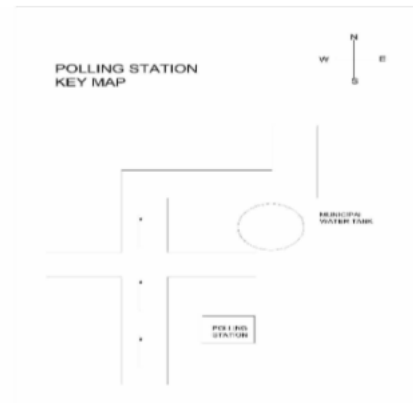

**Polling Station Building Front View**

**Polling Station Front View**

**Cad View**

**Key MAP View**

1 பெயர் : சுஜிதா கணவர் பெயர் : திருக்குமார் வீட்டு எண் : 1 வயது : 37 பாலினம் : பெண்	XSW0131441 Photo is available	2 பெயர் : சங்கீதா தந்தை பெயர் : முருகானந்தம் வீட்டு எண் : 1 வயது : 27 பாலினம் : பெண்	XSW1305358 Photo is available	3 பெயர் : ரம்பா கணவர் பெயர் : தனபால் வீட்டு எண் : 1ஏ 2ஏ வயது : 41 பாலினம் : பெண்	XSW2305928 Photo is available
4 பெயர் : நேரு கி தந்தை பெயர் : கிருஷ்ணசாமி வீட்டு எண் : 1ஏ-7ஏ/31வா வயது : 61 பாலினம் : ஆண்	XSW2586097 Photo is available	5 பெயர் : முருகேஸ்வரி கணவர் பெயர் : சிவராஜா வீட்டு எண் : 1ஏ/25வா வயது : 34 பாலினம் : பெண்	XSW2566321 Photo is available	6 பெயர் : கணேசன் தந்தை பெயர் : தின்னப்பகவுடர் வீட்டு எண் : 1ஏ/புளியு-27 வயது : 62 பாலினம் : ஆண்	HNW1366632 Photo is available
S 7 பெயர் : சாரமதி கணவர் பெயர் : வெங்கடேசன் வீட்டு எண் : 2 வயது : 43 பாலினம் : பெண்	HNW2295954 Photo is available	8 பெயர் : ராஷ்மி விஜய் தந்தை பெயர் : குகன் வீட்டு எண் : 3/25 வயது : 29 பாலினம் : பெண்	XSW1040666 Photo is available	9 பெயர் : நாராயணசாமி தந்தை பெயர் : திம்மையகவுடர் வீட்டு எண் : 4 வயது : 73 பாலினம் : ஆண்	XSW0140418 Photo is available
10 பெயர் : ராஜன் தந்தை பெயர் : மல்லையன் வீட்டு எண் : 5 வயது : 62 பாலினம் : ஆண்	XSW2059624 Photo is available	11 பெயர் : நேருமதி தந்தை பெயர் : ராஜன் வீட்டு எண் : 5 வயது : 59 பாலினம் : பெண்	XSW2059632 Photo is available	12 பெயர் : வெண்ணிலா கணவர் பெயர் : கிருஷ்ணசாமி வீட்டு எண் : 5 வயது : 47 பாலினம் : பெண்	HNW2692234 Photo is available
13 பெயர் : ரதிதேவி கணவர் பெயர் : செல்வராஜ் வீட்டு எண் : 5 வயது : 39 பாலினம் : பெண்	XSW0140780 Photo is available	14 பெயர் : ரெமிளாதேவி கணவர் பெயர் : பிரபாகர் வீட்டு எண் : 5/7 வயது : 66 பாலினம் : பெண்	XSW1166057 Photo is available	15 பெயர் : பிரபாகர் தந்தை பெயர் : ராமராஜ் வீட்டு எண் : 5/17 வயது : 71 பாலினம் : ஆண்	XSW1166040 Photo is available
16 பெயர் : ராகுல் தந்தை பெயர் : கார்த்திக்கண்ணன் வீட்டு எண் : 5ஸி வயது : 19 பாலினம் : ஆண்	XSW2572394 Photo is available	17 பெயர் : சேரலாதன் தந்தை பெயர் : ராஜகோபால் வீட்டு எண் : 6 வயது : 71 பாலினம் : ஆண்	XSW0140400 Photo is available	18 பெயர் : சுருளி தந்தை பெயர் : ராமசாமி வீட்டு எண் : 6 வயது : 60 பாலினம் : ஆண்	XSW0574715 Photo is available
19 பெயர் : முருகேசுரி கணவர் பெயர் : சுருளி வீட்டு எண் : 6 வயது : 49 பாலினம் : பெண்	XSW0574913 Photo is available	20 பெயர் : சத்யா தந்தை பெயர் : மாரிமுத்து வீட்டு எண் : 6 வயது : 38 பாலினம் : பெண்	XSW1204064 Photo is available	21 பெயர் : தர்மேந்திரன் தந்தை பெயர் : பால்கண்ணன் வீட்டு எண் : 6 வயது : 36 பாலினம் : ஆண்	XSW0365973 Photo is available
22 பெயர் : சுமேந்திரன் தந்தை பெயர் : பால்கண்ணன் வீட்டு எண் : 6 வயது : 35 பாலினம் : ஆண்	XSW0375873 Photo is available	23 பெயர் : மீனா தந்தை பெயர் : சுருளி வீட்டு எண் : 6 வயது : 35 பாலினம் : பெண்	XSW1166974 Photo is available	24 பெயர் : ஈஸ்வரன் தந்தை பெயர் : சுருளி வீட்டு எண் : 6 வயது : 33 பாலினம் : ஆண்	XSW0574665 Photo is available
25 பெயர் : சந்தியா ச தந்தை பெயர் : சந்திரன் வீட்டு எண் : 6/88வா-25 வயது : 32 பாலினம் : பெண்	XSW2423523 Photo is available	26 பெயர் : சிபி கிருஷ்ணா கி தந்தை பெயர் : கிருஷ்ணபிரபு வீட்டு எண் : 7ஏ/14 வயது : 25 பாலினம் : ஆண்	XSW1425453 Photo is available	27 பெயர் : கோவிந்தன் தந்தை பெயர் : வெள்ளையன் வீட்டு எண் : 8 வயது : 73 பாலினம் : ஆண்	HNW2680585 Photo is available
28 பெயர் : வள்ளி கணவர் பெயர் : கோவிந்தன் வீட்டு எண் : 8 வயது : 62 பாலினம் : பெண்	HNW2683332 Photo is available	29 பெயர் : சரவணன் தந்தை பெயர் : கோவிந்தன் வீட்டு எண் : 8 வயது : 43 பாலினம் : ஆண்	HNW2683464 Photo is available	30 பெயர் : அய்யப்பன் தந்தை பெயர் : தாத்தன கவுண்டர் வீட்டு எண் : 9 வயது : 64 பாலினம் : ஆண்	HNW2300036 Photo is available