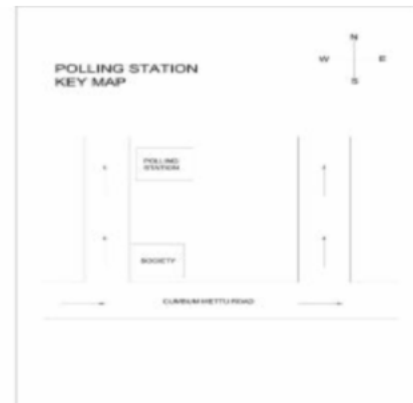

Google Map View

Polling Station Building Front View

Polling Station Front View

Cad View

Key MAP View

சட்டமன்றத் தொகுதியின் எண் மற்றும் பெயர் : 201-கம்பம் பிரிவு எண் மற்றும் பெயர் 1-கம்பம் (வ.கி) மற்றும் (ந), வார்டு-25 கெஞ்சயன் நகர்