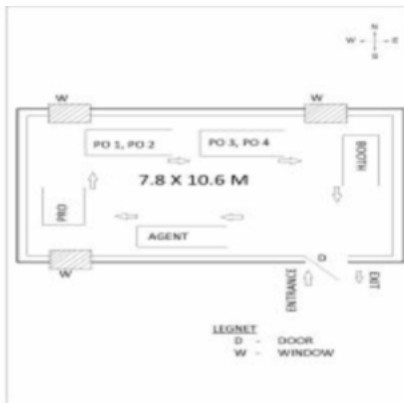

Google Map View

Polling Station Building Front View

Polling Station Front View

Cad View

Key MAP View

சட்டமன்றத் தொகுதியின் எண் மற்றும் பெயர் : 201-கம்பம் பிரிவு எண் மற்றும் பெயர் 1-கம்பம் (வ.கி) மற்றும் (ந), வார்டு-25 கெஞ்சயன் நகர்