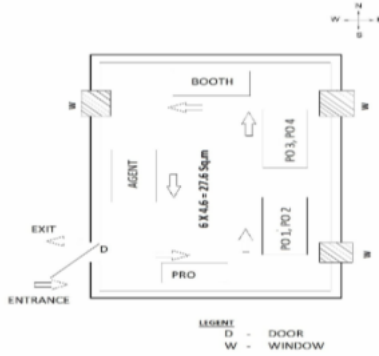

வாக்காளர் பதிவு அலுவலரின்
கையொப்பம்

Nazri Naksha

Google Map View

Polling Station Building Front View

Polling Station Front View

Cad View

Key MAP View

1 பெயர் : முத்துகிருஷ்ணன் தந்தை பெயர்: கோபால் வீட்டு எண் : 1 வயது : 49 பாலினம் : ஆண்	XSW2093854 Photo is available	2 பெயர் : சுனிதா கணவர் பெயர்: பாலமுருகன் வீட்டு எண் : 3A வயது : 37 பாலினம் : பெண்	XSW0349373 Photo is available	3 பெயர் : காமராஜ் தந்தை பெயர்: சண்முகவேல் வீட்டு எண் : 4, வயது : 72 பாலினம் : ஆண்	AZZ8086225 Photo is available
4 பெயர் : கல்பனா கணவர் பெயர்: காமராஜ் வீட்டு எண் : 4/15, வயது : 55 பாலினம் : பெண்	AZZ8086233 Photo is available	5 பெயர் : சண்முகநாதன் தந்தை பெயர்: காமராஜ் வீட்டு எண் : 4/20, வயது : 36 பாலினம் : ஆண்	XCX0170803 Photo is available	6 பெயர் : வீதாஷா தந்தை பெயர்: பாஸ்கரன் பாஸ்கரன் வீட்டு எண் : 4/புலையு21 வயது : 27 பாலினம் : பெண்	XSW1356120 Photo is available
7 பெயர் : அனுஷா தந்தை பெயர்: பாஸ்கரன் பாஸ்கரன் வீட்டு எண் : 4/W21 வயது : 26 பாலினம் : பெண்	XSW1356146 Photo is available	8 பெயர் : ஐஸ்வர்யா தந்தை பெயர்: ராஜா வீட்டு எண் : 5/வா வயது : 22 பாலினம் : பெண்	XSW2349488 Photo is available	S 9 பெயர் : அஹமது சலீம் தந்தை பெயர்: அண்ணாமலை வீட்டு எண் : 6 வயது : 68 பாலினம் : ஆண்	HNW1117761 Photo is available
S 10 பெயர் : சுல்தானியராஷிதா கணவர் பெயர்: அஹமது சலீம் வீட்டு எண் : 6 வயது : 64 பாலினம் : பெண்	XSW2093862 Photo is available	S 11 பெயர் : சாஜிதாமரியூர் தந்தை பெயர்: அஹமது சலீம் வீட்டு எண் : 6 வயது : 34 பாலினம் : பெண்	XSW0491688 Photo is available	S 12 பெயர் : முகமது காலித் தந்தை பெயர்: அகமது சலீம் வீட்டு எண் : 6 வயது : 31 பாலினம் : ஆண்	XSW0805572 Photo is available
E 13 பெயர் : பிரகலாதன் தந்தை பெயர்: பாபு வீட்டு எண் : 7 வயது : 73 பாலினம் : ஆண்	XSW2093870 Photo is available	14 பெயர் : சமதி கணவர் பெயர்: பிரலாதன் வீட்டு எண் : 7 வயது : 67 பாலினம் : பெண்	XSW2093888 Photo is available	15 பெயர் : பாலமுருகன் தந்தை பெயர்: பிரகலாதன் வீட்டு எண் : 7 வயது : 44 பாலினம் : ஆண்	HNW1342203 Photo is available
16 பெயர் : கணேசன் தந்தை பெயர்: பிரகலாதன் வீட்டு எண் : 7 வயது : 42 பாலினம் : ஆண்	HNW1342195 Photo is available	17 பெயர் : காமேஸ்வரன் தந்தை பெயர்: கனகசபாபதி வீட்டு எண் : 7 வயது : 42 பாலினம் : ஆண்	XSW2284982 Photo is available	18 பெயர் : காயத்ரி கணவர் பெயர்: காமேஸ்வரன் வீட்டு எண் : 7 வயது : 29 பாலினம் : பெண்	XSW2284974 Photo is available
19 பெயர் : திவ்யா கணவர் பெயர்: சபரிநாதன் வீட்டு எண் : 7ஏ/15-வா வயது : 35 பாலினம் : பெண்	XSW2316578 Photo is available	20 பெயர் : ராஜா தந்தை பெயர்: ராமு வீட்டு எண் : 8 வயது : 59 பாலினம் : ஆண்	XSW0349480 Photo is available	21 பெயர் : சாந்தி கணவர் பெயர்: ராஜா வீட்டு எண் : 8 வயது : 49 பாலினம் : பெண்	XSW0349498 Photo is available
22 பெயர் : அருண் குமார் தந்தை பெயர்: ராஜா வீட்டு எண் : 8 வயது : 34 பாலினம் : ஆண்	XSW0349506 Photo is available	23 பெயர் : மதன் தந்தை பெயர்: ராஜா வீட்டு எண் : 8 வயது : 33 பாலினம் : ஆண்	XSW0576405 Photo is available	24 பெயர் : ஷிபானா பாத்திமா தந்தை பெயர்: அப்துல் பாஷித் வீட்டு எண் : 8 வயது : 28 பாலினம் : பெண்	XSW1205194 Photo is available
25 பெயர் : எக்சான் அமீது அ தந்தை பெயர்: அப்துல்பாஸித் வீட்டு எண் : 8/18 வயது : 23 பாலினம் : ஆண்	XSW2562841 Photo is available	26 பெயர் : மணிகண்டன் தந்தை பெயர்: சண்முகவேல் ஆசாரி வீட்டு எண் : 9 வயது : 63 பாலினம் : ஆண்	HNW2315638 Photo is available	27 பெயர் : சாந்தி கணவர் பெயர்: மணிகண்டன் வீட்டு எண் : 9 வயது : 53 பாலினம் : பெண்	HNW2312759 Photo is available
# 28 பெயர் : சண்முக தாசன் தந்தை பெயர்: மணிகண்டன் வீட்டு எண் : 9 வயது : 33 பாலினம் : ஆண்	XSW0733279 Photo is available	29 பெயர் : தேஜஸ்வினி தந்தை பெயர்: கண்ணன் வீட்டு எண் : 9/15 வயது : 20 பாலினம் : பெண்	XSW2420230 Photo is available	30 பெயர் : லட்சுமி பிரியா கணவர் பெயர்: பாலகுருநாதன் வீட்டு எண் : 10 வயது : 46 பாலினம் : பெண்	XSW2285674 Photo is available