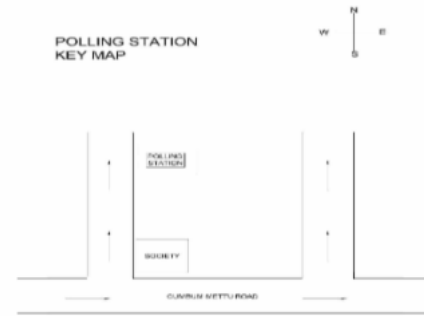

Key MAP View