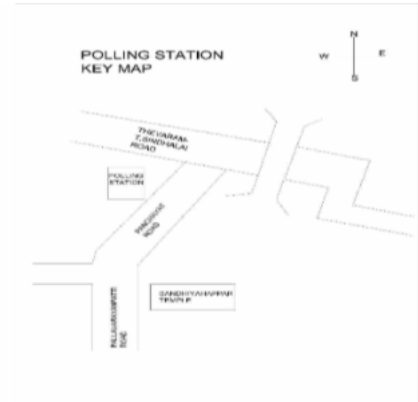

Key MAP View