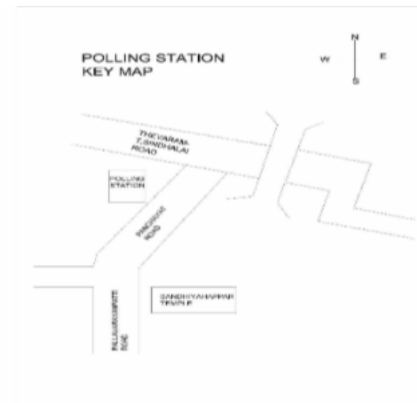

Key MAP View