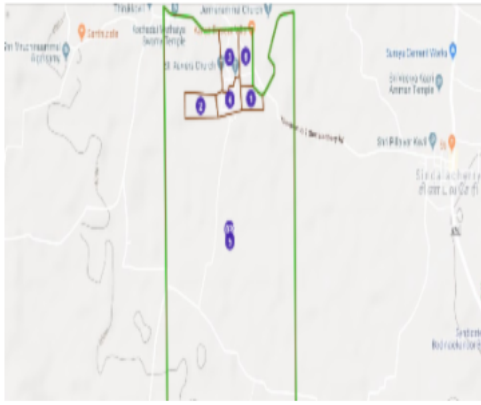

3. வாக்குச் சாவடியின் விவரங்கள்

<p>வாக்குச் சாவடியின் எண் மற்றும் பெயர் :</p> <p>36 - மரியம்மாள் உதவி பெறும் ஆரம்பப்பள்ளி,,வடக்கு பிளாக், கிழக்கு பக்கம், பொம்மிநாயக்கன்பட்டி</p> <p>வாக்குச் சாவடியின் முகவரி :</p> <p>மரியம்மாள் உதவி பெறும் ஆரம்பப்பள்ளி,,வடக்கு பிளாக், கிழக்கு பக்கம், பொம்மிநாயக்கன்பட்டி</p>	<p>வாக்குச் சாவடியின் வகைப்பாடு (ஆண்/பெண்/பொது)</p> <p style="text-align: center;">துணை வாக்குச் சாவடிகளின் எண்ணிக்கை</p> <p style="text-align: center;">:</p>	<p>பொது</p> <p style="font-size: 24px; font-weight: bold;">0</p>
---	--	---

4. வாக்காளர்களின் எண்ணிக்கை

தொடங்கும் வரிசை எண்	முடியும் வரிசை எண்.	நிகர வாக்காளர்களின் எண்ணிக்கை			
		ஆண்	பெண்	மூன்றாம் பாலினம்	மொத்தம்
1	669	328	333	0	661

கையொப்பம்

Nazri Naksha

Google Map View

Polling Station Building Front View