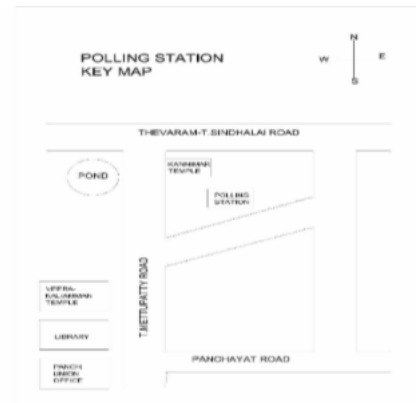

வாக்காளர் பதிவு அலுவலரின்
கையொப்பம்

Nazri Naksha

Google Map View

Polling Station Building Front View

Polling Station Front View

Cad View

Key MAP View

1	XSW1209691	பெயர் : சிந்துப்பிரியா கணவர் பெயர்: பவுன்ராஜ் வீட்டு எண் : 1 வயது : 31 பாலினம் : பெண்	Photo is available	2	XSW1266063	பெயர் : கார்த்திக் தந்தை பெயர்: முருகன் வீட்டு எண் : 1 வயது : 27 பாலினம் : ஆண்	Photo is available	3	XSW1227495	பெயர் : விக்கனேஷ் மு தந்தை பெயர்: முருகன் வீட்டு எண் : 1 வயது : 26 பாலினம் : ஆண்	Photo is available
# 4	XSW2382158	பெயர் : பூவிதா தந்தை பெயர்: முத்தரசு வீட்டு எண் : 1 வயது : 23 பாலினம் : பெண்	Photo is available	5	XSW2551307	பெயர் : ஹரிஷ் தந்தை பெயர்: அய்யப்பன் வீட்டு எண் : 1/9 வயது : 19 பாலினம் : ஆண்	Photo is available	# 6	XSW1173111	பெயர் : இன்பதமிழன் மு தந்தை பெயர்: முத்தரசு வீட்டு எண் : 1w வயது : 28 பாலினம் : ஆண்	Photo is available
7	XSW2126266	பெயர் : சாந்தினி தந்தை பெயர்: வாசுதேவன் வீட்டு எண் : 3/ஓ வயது : 26 பாலினம் : பெண்	Photo is available	8	XSW2515807	பெயர் : ராசம்மாள் கணவர் பெயர்: முத்து வீட்டு எண் : 7 வயது : 75 பாலினம் : பெண்	Photo is available	9	XSW0014969	பெயர் : வசந்தா கணவர் பெயர்: செல்வராஜ் வீட்டு எண் : 7-11 வயது : 63 பாலினம் : பெண்	Photo is available
10	XSW2533198	பெயர் : சிந்து கணவர் பெயர்: பிரபாகரன் வீட்டு எண் : 8 வயது : 30 பாலினம் : பெண்	Photo is available	11	XSW2203396	பெயர் : மணிகண்டன் தந்தை பெயர்: நல்லம நாயுடி வீட்டு எண் : 10 வயது : 55 பாலினம் : ஆண்	Photo is available	12	XSW2203206	பெயர் : ஈஸ்வரி கணவர் பெயர்: மணிகண்டன் வீட்டு எண் : 10 வயது : 48 பாலினம் : பெண்	Photo is available
13	XSW2203297	பெயர் : விஜயா கணவர் பெயர்: மணிகண்டன் வீட்டு எண் : 10 வயது : 47 பாலினம் : பெண்	Photo is available	14	XSW2203263	பெயர் : அம்பிகா கணவர் பெயர்: சஞ்சீவி வீட்டு எண் : 10 வயது : 27 பாலினம் : பெண்	Photo is available	15	XSW2126449	பெயர் : மனுஜா கணவர் பெயர்: சுருளிராஜ் வீட்டு எண் : 11 வயது : 28 பாலினம் : பெண்	Photo is available
16	XSW2126639	பெயர் : மணிமாலா கணவர் பெயர்: ஐயப்பன் வீட்டு எண் : 17 வயது : 50 பாலினம் : பெண்	Photo is available	17	XSW2203362	பெயர் : வினித் தந்தை பெயர்: ராஜா வீட்டு எண் : 22 வயது : 23 பாலினம் : ஆண்	Photo is available	18	XSW2126472	பெயர் : கோகுல் தந்தை பெயர்: சரவணன் வீட்டு எண் : 24/வ/4 வயது : 28 பாலினம் : ஆண்	Photo is available
19	XSW0155010	பெயர் : சிவசங்கர் தந்தை பெயர்: ராசையா வீட்டு எண் : 28 வயது : 40 பாலினம் : ஆண்	Photo is available	20	XSW2574572	பெயர் : நாகபாண்டி தந்தை பெயர்: சுந்தர் ராஜ் வீட்டு எண் : 28ஏ 1 வயது : 29 பாலினம் : ஆண்	Photo is available	21	XSW2126233	பெயர் : ராதிகா கணவர் பெயர்: முருகேசன் வீட்டு எண் : 31 வயது : 43 பாலினம் : பெண்	Photo is available
22	XSW0990994	பெயர் : குமரேசன் தந்தை பெயர்: நீதி வீட்டு எண் : 32 வயது : 30 பாலினம் : ஆண்	Photo is available	23	XSW2203255	பெயர் : ஜீவிதா தந்தை பெயர்: நாகராஜ் வீட்டு எண் : 35 வயது : 24 பாலினம் : பெண்	Photo is available	24	XSW1047216	பெயர் : யுரேக்கா தந்தை பெயர்: நாகையாசாமி வீட்டு எண் : 49 வயது : 29 பாலினம் : பெண்	Photo is available
25	XSW2203354	பெயர் : புவவேனல்வரன் தந்தை பெயர்: நாகைய சாமி வீட்டு எண் : 49 வயது : 26 பாலினம் : ஆண்	Photo is available	26	XSW2126563	பெயர் : சுபாஷ் தந்தை பெயர்: ஐயப்பன் வீட்டு எண் : 49 வயது : 25 பாலினம் : ஆண்	Photo is available	27	XSW2126548	பெயர் : யுவராஜ் தந்தை பெயர்: ஐயப்பன் வீட்டு எண் : 52-2Lவ வயது : 30 பாலினம் : ஆண்	Photo is available
28	XSW2126324	பெயர் : தீபிகா தந்தை பெயர்: ஐயப்பன் வீட்டு எண் : 52-2-வ வயது : 25 பாலினம் : பெண்	Photo is available	29	XSW2515856	பெயர் : குமரேசன் தந்தை பெயர்: பொன்றாஜ் வீட்டு எண் : 53 வயது : 39 பாலினம் : ஆண்	Photo is available	30	XSW2515872	பெயர் : சங்கீதா கணவர் பெயர்: குமரேசன் வீட்டு எண் : 53 வயது : 30 பாலினம் : பெண்	Photo is available