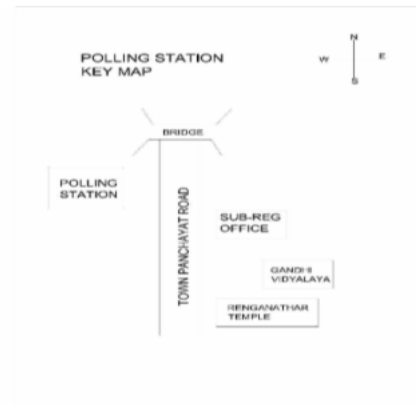

Key MAP View