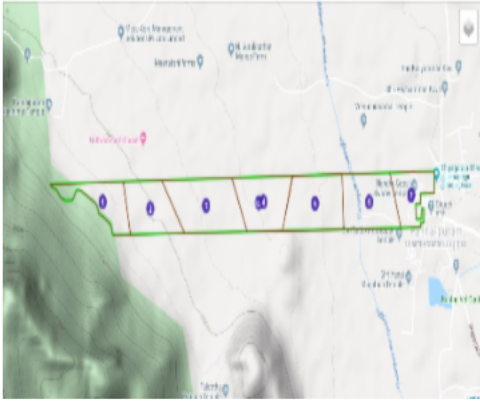

Nazri Naksha