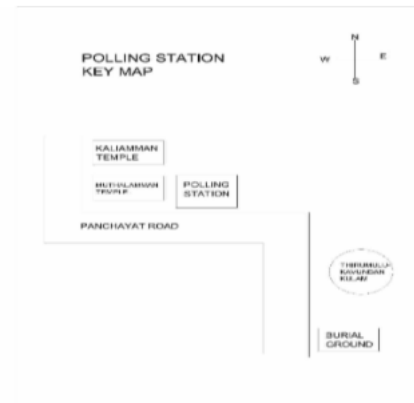

Key MAP View