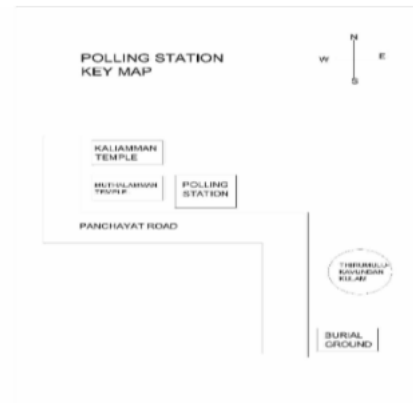

வாக்காளர் பதிவு அலுவலரின்
கையொப்பம்

Nazri Naksha

Google Map View

Polling Station Building Front View

Polling Station Front View

Cad View

Key MAP View

சட்டமன்றத் தொகுதியின் எண் மற்றும் பெயர் : 201-கம்பம் பிரிவு எண் மற்றும் பெயர் 1-பண்ணைபுரம் (வ.கி) மற்றும் (பே), வார்டு-11 மேற்குத்தெரு