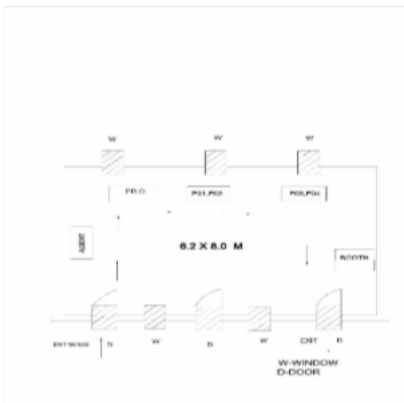

வாக்காளர் பதிவு அலுவலரின்
கையொப்பம்

Nazri Naksha

Google Map View

Polling Station Building Front View

Polling Station Front View

Cad View

Key MAP View

சட்டமன்றத் தொகுதியின் எண் மற்றும் பெயர் : 201-கம்பம் பிரிவு எண் மற்றும் பெயர் 1-பண்ணைபுரம் (வ.கி) மற்றும் (பே), வார்டு-11 மேற்குத்தெரு