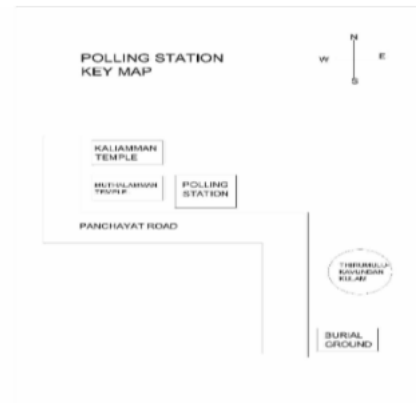

Google Map View

Polling Station Building Front View

Polling Station Front View

Cad View

Key MAP View

1	XSW0835090	பெயர் : மகேஸ்வரி கணவர் பெயர் : நல்லுச்சாமி வீட்டு எண் : 1 வயது : 32 பாலினம் : பெண்	Photo is available	2	XSW0253666	பெயர் : பார்பாத்தி கணவர் பெயர் : கணேசன் வீட்டு எண் : 1-1B வயது : 71 பாலினம் : பெண்	Photo is available	3	XSW0253732	பெயர் : செல்வி கணவர் பெயர் : மதியழகன் வீட்டு எண் : 1-1B வயது : 51 பாலினம் : பெண்	Photo is available
4	XSW0019471	பெயர் : பூபதிராஜ் தந்தை பெயர் : முருகன் வீட்டு எண் : 1-2G வயது : 38 பாலினம் : ஆண்	Photo is available	5	XSW0019489	பெயர் : தமிழ்பிரதீஷா தந்தை பெயர் : முருகன் வீட்டு எண் : 1-2G வயது : 36 பாலினம் : பெண்	Photo is available	6	XSW0253658	பெயர் : ஜெயந்தி கணவர் பெயர் : முருகன் வீட்டு எண் : 1-2J வயது : 45 பாலினம் : பெண்	Photo is available
7	XSW0253716	பெயர் : முருகேஸ்வரி கணவர் பெயர் : வேல்முருகன் வீட்டு எண் : 1-2J வயது : 41 பாலினம் : பெண்	Photo is available	8	XSW0379347	பெயர் : செல்வக்குமரன் தந்தை பெயர் : சுருளிவேலு வீட்டு எண் : 1-5 வயது : 49 பாலினம் : ஆண்	Photo is available	9	XSW2472728	பெயர் : அபினீஸ்வரி மு தந்தை பெயர் : முருகானந்தம் வீட்டு எண் : 2/1 வயது : 20 பாலினம் : பெண்	Photo is available
10	XSW2314250	பெயர் : சினேகா மு தந்தை பெயர் : முருகன் வீட்டு எண் : 2/2 வயது : 24 பாலினம் : பெண்	Photo is available	11	XSW2584746	பெயர் : மகாலட்சுமி த கணவர் பெயர் : தங்கராஜ் வீட்டு எண் : 2/4 வா-9 வயது : 40 பாலினம் : பெண்	Photo is available	12	NNH1319151	பெயர் : செளமியா தந்தை பெயர் : ராஜேந்திரன் வீட்டு எண் : 2பி வார்டு-14 வயது : 25 பாலினம் : பெண்	Photo is available
13	XSW0253542	பெயர் : ஜெயராமன் தந்தை பெயர் : பொன்னுச்சாமி வீட்டு எண் : 2E வயது : 51 பாலினம் : ஆண்	Photo is available	14	XSW2572923	பெயர் : ராஜலட்சுமி மா தந்தை பெயர் : மு. மாரிச்சாமி வீட்டு எண் : 2-இ வயது : 21 பாலினம் : பெண்	Photo is available	15	XSW0254045	பெயர் : கௌசல்யா கணவர் பெயர் : ரவி வீட்டு எண் : 3-3 வயது : 42 பாலினம் : பெண்	Photo is available
16	XSW0253849	பெயர் : மலர்விழி கணவர் பெயர் : முனியாண்டி வீட்டு எண் : 3-22A வயது : 43 பாலினம் : பெண்	Photo is available	17	XSW0601617	பெயர் : மகேஷ்வரி தாயின் பெயர் : முருகன் வீட்டு எண் : 4 வயது : 40 பாலினம் : பெண்	Photo is available	18	XSW0835165	பெயர் : விவேக் கண்ணன் ரா தந்தை பெயர் : ராஜா வீட்டு எண் : 4 வயது : 34 பாலினம் : ஆண்	Photo is available
19	XSW1174101	பெயர் : சூரிய பிரகாஷ் தந்தை பெயர் : சுருளி வீட்டு எண் : 4 வயது : 29 பாலினம் : ஆண்	Photo is available	20	XSW0019539	பெயர் : ராஜன் தந்தை பெயர் : பாண்டின் வீட்டு எண் : 4-17A வயது : 38 பாலினம் : ஆண்	Photo is available	21	XSW0019448	பெயர் : ரமேஷ் தந்தை பெயர் : ராஜா வீட்டு எண் : 4-20C வயது : 36 பாலினம் : ஆண்	Photo is available
22	XSW2485613	பெயர் : பாலபிரசன்னா மு தந்தை பெயர் : முருகன் வீட்டு எண் : 4-ஏ வயது : 22 பாலினம் : ஆண்	Photo is available	23	XSW1097674	பெயர் : சபரிநாதன் தாயின் பெயர் : ராசாத்தி வீட்டு எண் : 7 வயது : 29 பாலினம் : ஆண்	Photo is available	24	XSW0601831	பெயர் : பாண்டியராஜா தந்தை பெயர் : பரமசிவம் வீட்டு எண் : 9 வயது : 35 பாலினம் : ஆண்	Photo is available
25	XSW0601591	பெயர் : இளங்கோவன் தந்தை பெயர் : ராமராஜ் வீட்டு எண் : 9 வயது : 32 பாலினம் : ஆண்	Photo is available	26	XSW1228840	பெயர் : ரஞ்சிதா தந்தை பெயர் : பாண்டி வீட்டு எண் : 9 வயது : 27 பாலினம் : பெண்	Photo is available	27	XSW1319144	பெயர் : அசோக்குமார் தந்தை பெயர் : முருகன் வீட்டு எண் : 9 வயது : 25 பாலினம் : ஆண்	Photo is available
28	XSW1551597	பெயர் : செல்வம் தந்தை பெயர் : ராசு வீட்டு எண் : 9-1-1-1 வயது : 60 பாலினம் : ஆண்	Photo is available	29	XSW1551605	பெயர் : ஈஸ்வரி கணவர் பெயர் : செல்வம் வீட்டு எண் : 9-1-1-1 வயது : 58 பாலினம் : பெண்	Photo is available	30	XSW1551613	பெயர் : சுருளி தந்தை பெயர் : சுப்பையன் வீட்டு எண் : 9-1-1A வயது : 63 பாலினம் : ஆண்	Photo is available