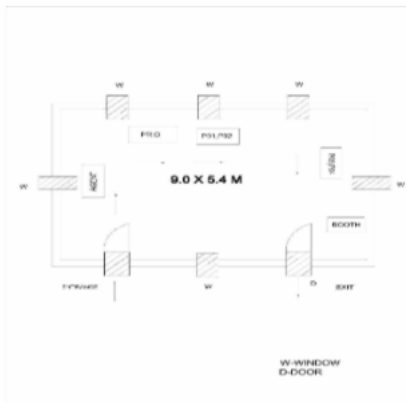

Google Map View

Polling Station Building Front View

Polling Station Front View

Cad View

Key MAP View

1	XSW0835090	பெயர் : மகேஸ்வரி கணவர் பெயர் : நல்லுச்சாமி வீட்டு எண் : 1 வயது : 32 பாலினம் : பெண்	Photo is available	2	XSW0253666	பெயர் : பார்பாத்தி கணவர் பெயர் : கணேசன் வீட்டு எண் : 1-1B வயது : 71 பாலினம் : பெண்	Photo is available	3	XSW0253732	பெயர் : செல்வி கணவர் பெயர் : மதியழகன் வீட்டு எண் : 1-1B வயது : 51 பாலினம் : பெண்	Photo is available
4	XSW0019471	பெயர் : பூபதிராஜ் தந்தை பெயர் : முருகன் வீட்டு எண் : 1-2G வயது : 38 பாலினம் : ஆண்	Photo is available	5	XSW0019489	பெயர் : தமிழ்பிரதீஷா தந்தை பெயர் : முருகன் வீட்டு எண் : 1-2G வயது : 36 பாலினம் : பெண்	Photo is available	6	XSW0253658	பெயர் : ஜெயந்தி கணவர் பெயர் : முருகன் வீட்டு எண் : 1-2J வயது : 45 பாலினம் : பெண்	Photo is available
7	XSW0253716	பெயர் : முருகேஸ்வரி கணவர் பெயர் : வேல்முருகன் வீட்டு எண் : 1-2J வயது : 41 பாலினம் : பெண்	Photo is available	8	XSW0379347	பெயர் : செல்வக்குமரன் தந்தை பெயர் : சுருளிவேலு வீட்டு எண் : 1-5 வயது : 49 பாலினம் : ஆண்	Photo is available	9	XSW2472728	பெயர் : அபினீஸ்வரி மு தந்தை பெயர் : முருகானந்தம் வீட்டு எண் : 2/1 வயது : 20 பாலினம் : பெண்	Photo is available
10	XSW2314250	பெயர் : சினேகா மு தந்தை பெயர் : முருகன் வீட்டு எண் : 2/2 வயது : 24 பாலினம் : பெண்	Photo is available	11	XSW2584746	பெயர் : மகாலட்சுமி த கணவர் பெயர் : தங்கராஜ் வீட்டு எண் : 2/4 வா-9 வயது : 40 பாலினம் : பெண்	Photo is available	12	NNH1319151	பெயர் : செளமியா தந்தை பெயர் : ராஜேந்திரன் வீட்டு எண் : 2பி வார்டு-14 வயது : 25 பாலினம் : பெண்	Photo is available
13	XSW0253542	பெயர் : ஜெயராமன் தந்தை பெயர் : பொன்னுச்சாமி வீட்டு எண் : 2E வயது : 51 பாலினம் : ஆண்	Photo is available	14	XSW2572923	பெயர் : ராஜலட்சுமி மா தந்தை பெயர் : மு. மாரிச்சாமி வீட்டு எண் : 2-இ வயது : 21 பாலினம் : பெண்	Photo is available	15	XSW0254045	பெயர் : கௌசல்யா கணவர் பெயர் : ரவி வீட்டு எண் : 3-3 வயது : 42 பாலினம் : பெண்	Photo is available
16	XSW0253849	பெயர் : மலர்விழி கணவர் பெயர் : முனியாண்டி வீட்டு எண் : 3-22A வயது : 43 பாலினம் : பெண்	Photo is available	17	XSW0601617	பெயர் : மகேஷ்வரி தாயின் பெயர் : முருகன் வீட்டு எண் : 4 வயது : 40 பாலினம் : பெண்	Photo is available	18	XSW0835165	பெயர் : விவேக் கண்ணன் ரா தந்தை பெயர் : ராஜா வீட்டு எண் : 4 வயது : 34 பாலினம் : ஆண்	Photo is available
19	XSW1174101	பெயர் : சூரிய பிரகாஷ் தந்தை பெயர் : சுருளி வீட்டு எண் : 4 வயது : 29 பாலினம் : ஆண்	Photo is available	20	XSW0019539	பெயர் : ராஜன் தந்தை பெயர் : பாண்டின் வீட்டு எண் : 4-17A வயது : 38 பாலினம் : ஆண்	Photo is available	21	XSW0019448	பெயர் : ரமேஷ் தந்தை பெயர் : ராஜா வீட்டு எண் : 4-20C வயது : 36 பாலினம் : ஆண்	Photo is available
22	XSW2485613	பெயர் : பாலபிரசன்னா மு தந்தை பெயர் : முருகன் வீட்டு எண் : 4-ஏ வயது : 22 பாலினம் : ஆண்	Photo is available	23	XSW1097674	பெயர் : சபரிநாதன் தாயின் பெயர் : ராசாத்தி வீட்டு எண் : 7 வயது : 29 பாலினம் : ஆண்	Photo is available	24	XSW0601831	பெயர் : பாண்டியராஜா தந்தை பெயர் : பரமசிவம் வீட்டு எண் : 9 வயது : 35 பாலினம் : ஆண்	Photo is available
25	XSW0601591	பெயர் : இளங்கோவன் தந்தை பெயர் : ராமராஜ் வீட்டு எண் : 9 வயது : 32 பாலினம் : ஆண்	Photo is available	26	XSW1228840	பெயர் : ரஞ்சிதா தந்தை பெயர் : பாண்டி வீட்டு எண் : 9 வயது : 27 பாலினம் : பெண்	Photo is available	27	XSW1319144	பெயர் : அசோக்குமார் தந்தை பெயர் : முருகன் வீட்டு எண் : 9 வயது : 25 பாலினம் : ஆண்	Photo is available
28	XSW1551597	பெயர் : செல்வம் தந்தை பெயர் : ராசு வீட்டு எண் : 9-1-1-1 வயது : 60 பாலினம் : ஆண்	Photo is available	29	XSW1551605	பெயர் : ஈஸ்வரி கணவர் பெயர் : செல்வம் வீட்டு எண் : 9-1-1-1 வயது : 58 பாலினம் : பெண்	Photo is available	30	XSW1551613	பெயர் : சுருளி தந்தை பெயர் : சுப்பையன் வீட்டு எண் : 9-1-1A வயது : 63 பாலினம் : ஆண்	Photo is available