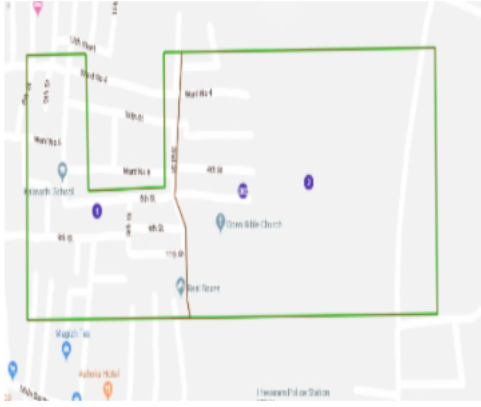

3. வாக்குச் சாவடியின் விவரங்கள்

<p>வாக்குச் சாவடியின் எண் மற்றும் பெயர் :</p> <p>5 - அரசு மேல் நிலைப்பள்ளி, முக்கியகட்டிடம், மைய வகுப்பறை, தேவாரம்</p> <p>வாக்குச் சாவடியின் முகவரி :</p> <p>அரசு மேல் நிலைப்பள்ளி, முக்கியகட்டிடம், மைய வகுப்பறை, தேவாரம்</p>	<p>வாக்குச் சாவடியின் வகைப்பாடு (ஆண்/பெண்/பொது)</p>	<p>பொது</p>
	<p>துணை வாக்குச் சாவடிகளின் எண்ணிக்கை :</p>	<p>0</p>

4. வாக்காளர்களின் எண்ணிக்கை

தொடங்கும் வரிசை எண்	முடியும் வரிசை எண்.	நிகர வாக்காளர்களின் எண்ணிக்கை			
		ஆண்	பெண்	மூன்றாம் பாலினம்	மொத்தம்
1	668	302	363	0	665

கையொப்பம்

Nazri Naksha

Google Map View

Polling Station Building Front View