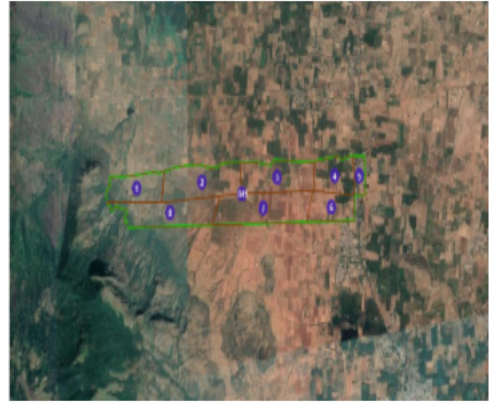

3. வாக்குச் சாவடியின் விவரங்கள்

<p>வாக்குச் சாவடியின் எண் மற்றும் பெயர் :</p> <p>50 - ஸ்ரீ ரெங்கநாதசுவாமி தொடக்கப்பள்ளி, கிழக்கு பகுதி, மல்லிங்காபுரம் (பண்ணைபுரம்).</p> <p>வாக்குச் சாவடியின் முகவரி :</p> <p>ஸ்ரீ ரெங்கநாதசுவாமி தொடக்கப்பள்ளி,, கிழக்கு பகுதி, மல்லிங்காபுரம் (பண்ணைபுரம்).</p>	<p>வாக்குச் சாவடியின் வகைப்பாடு (ஆண்/பெண்/பொது)</p>	<p>பொது</p>
	<p>துணை வாக்குச் சாவடிகளின் எண்ணிக்கை :</p>	<p>0</p>

4. வாக்காளர்களின் எண்ணிக்கை

தொடங்கும் வரிசை எண்	முடியும் வரிசை எண்.	நிகர வாக்காளர்களின் எண்ணிக்கை			
		ஆண்	பெண்	மூன்றாம் பாலினம்	மொத்தம்
1	1127	538	588	0	1126

கையொப்பம்

Nazri Naksha

Google Map View

Polling Station Building Front View