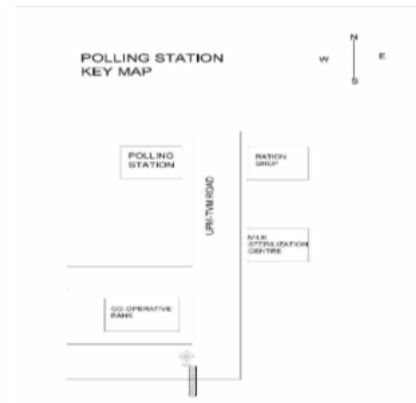

Key MAP View