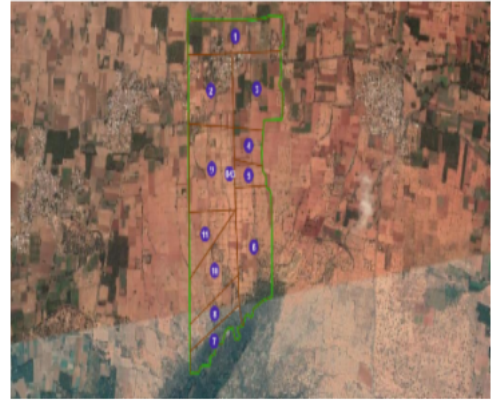

Google Map View