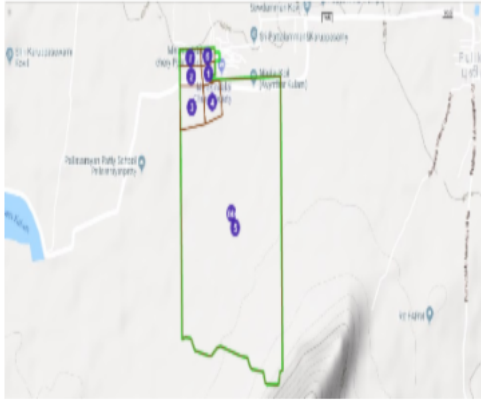

Nazri Naksha