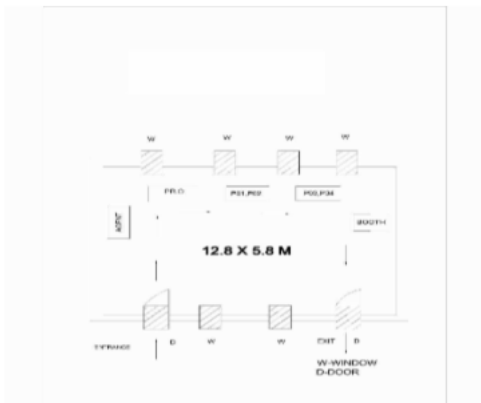

Google Map View

Polling Station Building Front View

Polling Station Front View

Cad View

Key MAP View

1 பெயர் : வினசியா தந்தை பெயர் : ராஜேஷ் கண்ணன் வீட்டு எண் : 1 வயது : 28 பாலினம் : பெண் Photo is available	XSW2206209	2 பெயர் : ஜெயமணி கணவர் பெயர் : நீலகண்டன் வீட்டு எண் : 3-131 வயது : 66 பாலினம் : பெண் Photo is available	XSW0022764	3 பெயர் : ஹரி பாஸ்கர் ந தந்தை பெயர் : நடராஜ் வீட்டு எண் : 15B வயது : 30 பாலினம் : ஆண் Photo is available	XSW0926295
4 பெயர் : சந்திரா தந்தை பெயர் : பெருமாங்கவுடர் வீட்டு எண் : 16 வயது : 59 பாலினம் : பெண் Photo is available	GXL3243953	5 பெயர் : சற்குணம் தந்தை பெயர் : ஜக்கையன் வீட்டு எண் : 24 வயது : 61 பாலினம் : ஆண் Photo is available	XSW0604413	6 பெயர் : அருண் குமார் தந்தை பெயர் : சற்குணம் வீட்டு எண் : 24 வயது : 31 பாலினம் : ஆண் Photo is available	XSW0604421
7 பெயர் : ரோமியோ தந்தை பெயர் : சற்குணம் வீட்டு எண் : 24-3 வயது : 38 பாலினம் : பெண் Photo is available	GXL3817046	8 பெயர் : சபிதா தந்தை பெயர் : முருகன் வீட்டு எண் : 91 வயது : 36 பாலினம் : பெண் Photo is available	XSW0408476	9 பெயர் : செல்வகுமார் தந்தை பெயர் : ராமராஜ் வீட்டு எண் : 91/3 வயது : 26 பாலினம் : ஆண் Photo is available	XSW1383033
10 பெயர் : சுதாமணி கணவர் பெயர் : வாசகர் வீட்டு எண் : 129 வயது : 62 பாலினம் : பெண் Photo is available	XSW1613520	11 பெயர் : தியாகு தந்தை பெயர் : வாசகர் வீட்டு எண் : 129-3 வயது : 38 பாலினம் : ஆண் Photo is available	XSW0228064	12 பெயர் : லோகமணி கணவர் பெயர் : கோபால் வீட்டு எண் : 130 வயது : 63 பாலினம் : பெண் Photo is available	XSW1613546
13 பெயர் : பிரபாகரன் தந்தை பெயர் : கோபால் வீட்டு எண் : 130 வயது : 44 பாலினம் : ஆண் Photo is available	GXL3817137	# 14 பெயர் : சதீஸ் தந்தை பெயர் : ஈஸ்வரன் வீட்டு எண் : 130 வயது : 35 பாலினம் : ஆண் Photo is available	XSW0408435	15 பெயர் : நீலகண்டன் தந்தை பெயர் : பொம்மையன் வீட்டு எண் : 131 வயது : 76 பாலினம் : ஆண் Photo is available	XSW1613553
16 பெயர் : மகேஸ்வரன் தந்தை பெயர் : நீலகண்டன் வீட்டு எண் : 131 வயது : 51 பாலினம் : ஆண் Photo is available	GXL3243615	17 பெயர் : செல்வக்குமார் தந்தை பெயர் : நீலக்கண்டன் வீட்டு எண் : 131 வயது : 48 பாலினம் : ஆண் Photo is available	GXL1246891	18 பெயர் : சுப்புராம் தந்தை பெயர் : பெருமாங்கவுடர் வீட்டு எண் : 133 வயது : 86 பாலினம் : ஆண் Photo is available	XSW1613561
19 பெயர் : கலையரசி கணவர் பெயர் : சுப்புராம் வீட்டு எண் : 133 வயது : 78 பாலினம் : பெண் Photo is available	GXL3842291	20 பெயர் : திருச்சுதன் தந்தை பெயர் : வாசகர் வீட்டு எண் : 133C வயது : 51 பாலினம் : ஆண் Photo is available	XSW1212794	21 பெயர் : ராதா கணவர் பெயர் : திருச்சுதன் வீட்டு எண் : 133C வயது : 46 பாலினம் : பெண் Photo is available	XSW1212802
22 பெயர் : முத்துமயில் கணவர் பெயர் : கருப்பசாமி வீட்டு எண் : 134 வயது : 63 பாலினம் : பெண் Photo is available	XSW1613579	23 பெயர் : இந்திராணி கணவர் பெயர் : செல்லத்தரை வீட்டு எண் : 135 வயது : 71 பாலினம் : பெண் Photo is available	XSW0408427	24 பெயர் : சுப்புராஜ் தந்தை பெயர் : கதிரையன் வீட்டு எண் : 135 வயது : 55 பாலினம் : ஆண் Photo is available	XSW1289149
25 பெயர் : செல்வி கணவர் பெயர் : சுப்புராஜ் வீட்டு எண் : 135 வயது : 51 பாலினம் : பெண் Photo is available	HNW2104743	26 பெயர் : ராகினி கணவர் பெயர் : முருகன் வீட்டு எண் : 135 வயது : 48 பாலினம் : பெண் Photo is available	GXL1246800	27 பெயர் : குணவதி கணவர் பெயர் : சுப்புராம் வீட்டு எண் : 136 வயது : 66 பாலினம் : பெண் Photo is available	XSW1613595
28 பெயர் : மணிக்கண்டன் தந்தை பெயர் : கரிஜக்கி வீட்டு எண் : 136 வயது : 59 பாலினம் : ஆண் Photo is available	GXL1712173	29 பெயர் : ரஞ்சிதா கணவர் பெயர் : மணிக்கண்டன் வீட்டு எண் : 136 வயது : 54 பாலினம் : பெண் Photo is available	GXL2313989	30 பெயர் : சுப்புராம் தந்தை பெயர் : ராம்கவுடர் வீட்டு எண் : 136 வயது : 51 பாலினம் : ஆண் Photo is available	XSW1613603