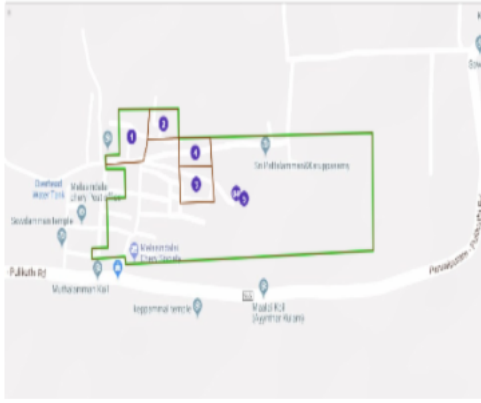

Nazri Naksha