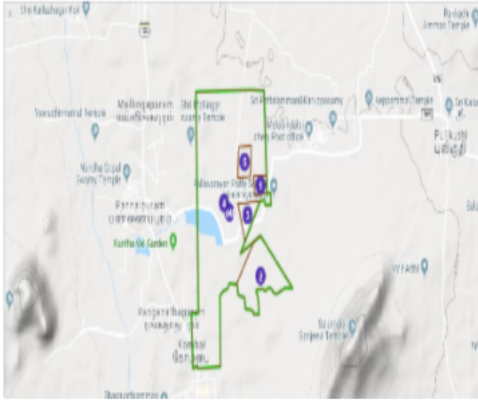

Nazri Naksha