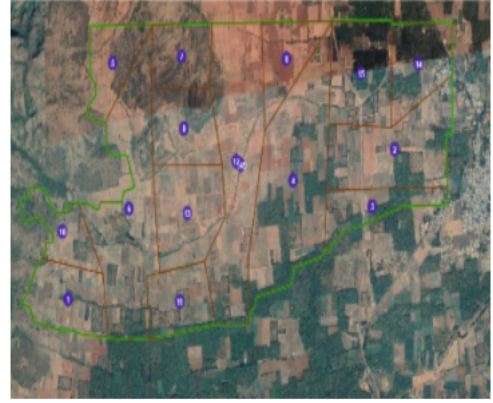

Google Map View