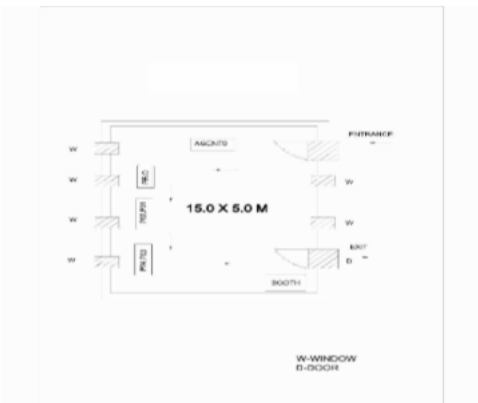

Google Map View

Polling Station Building Front View

Polling Station Front View

Cad View

Key MAP View

1 பெயர் : சகாதேவன் தந்தை பெயர் : மாயன் வீட்டு எண் : 1 வயது : 60 பாலினம் : ஆண்	XSW1563477 Photo is available	2 பெயர் : செல்வம் கணவர் பெயர் : சகாதேவன் வீட்டு எண் : 1 வயது : 55 பாலினம் : பெண்	XSW1563485 Photo is available	3 பெயர் : மருதுபாண்டி தந்தை பெயர் : சகாதேவன் வீட்டு எண் : 1 வயது : 34 பாலினம் : ஆண்	XSW0606442 Photo is available
4 பெயர் : தெய்வேந்திரன் தந்தை பெயர் : மாயன் வீட்டு எண் : 2 வயது : 61 பாலினம் : ஆண்	XSW1563493 Photo is available	5 பெயர் : பூங்கொடி கணவர் பெயர் : தெய்வேந்திரன் வீட்டு எண் : 2 வயது : 59 பாலினம் : பெண்	XSW1563501 Photo is available	6 பெயர் : மீனா தந்தை பெயர் : தெய்வேந்திரன் வீட்டு எண் : 2 வயது : 37 பாலினம் : பெண்	XSW0025569 Photo is available
7 பெயர் : ஸ்ரீராம் தந்தை பெயர் : தெய்வேந்திரன் வீட்டு எண் : 2 வயது : 33 பாலினம் : ஆண்	XSW0606640 Photo is available	8 பெயர் : சொக்கன் தந்தை பெயர் : சுந்தரராஜ் வீட்டு எண் : 3 வயது : 80 பாலினம் : ஆண்	XSW1383074 Photo is available	9 பெயர் : மணிகண்டன் தந்தை பெயர் : தங்கமணி வீட்டு எண் : 3 வயது : 37 பாலினம் : ஆண்	XSW0256669 Photo is available
10 பெயர் : மீனா கணவர் பெயர் : ராஜ் குமார் வீட்டு எண் : 3 வயது : 32 பாலினம் : பெண்	XSW2206654 Photo is available	11 பெயர் : ஹேமலதா கணவர் பெயர் : கேசவன் வீட்டு எண் : 3 வயது : 30 பாலினம் : பெண்	XSW2206738 Photo is available	12 பெயர் : பாரத் ம தந்தை பெயர் : மகாலிங்கம் வீட்டு எண் : 3-14 வயது : 22 பாலினம் : ஆண்	XSW2206779 Photo is available
13 பெயர் : முருகன் தந்தை பெயர் : துரைசாமி வீட்டு எண் : 4 வயது : 59 பாலினம் : ஆண்	XSW1563519 Photo is available	14 பெயர் : ருக்கமணி தந்தை பெயர் : முருகன் வீட்டு எண் : 4 வயது : 56 பாலினம் : பெண்	GXL2314680 Photo is available	15 பெயர் : நேருஜி தந்தை பெயர் : முருகன் வீட்டு எண் : 4 வயது : 38 பாலினம் : ஆண்	XSW0256495 Photo is available
16 பெயர் : கேசவன் தந்தை பெயர் : முருகன் வீட்டு எண் : 4 வயது : 34 பாலினம் : ஆண்	XSW0256503 Photo is available	17 பெயர் : கட்டாரி தந்தை பெயர் : வீரணன் வீட்டு எண் : 6 வயது : 66 பாலினம் : ஆண்	XSW1563535 Photo is available	18 பெயர் : நீலாவதி கணவர் பெயர் : கட்டாரி வீட்டு எண் : 6 வயது : 62 பாலினம் : பெண்	XSW0025882 Photo is available
19 பெயர் : அழகுபிள்ளை கணவர் பெயர் : சின்னகாளை வீட்டு எண் : 7 வயது : 79 பாலினம் : பெண்	GXL3886595 Photo is available	20 பெயர் : பாண்டியன் தந்தை பெயர் : மந்தக்காளை வீட்டு எண் : 7 வயது : 72 பாலினம் : ஆண்	XSW1563550 Photo is available	21 பெயர் : அன்னமயில் கணவர் பெயர் : பாண்டியன் வீட்டு எண் : 7 வயது : 64 பாலினம் : பெண்	XSW1563568 Photo is available
22 பெயர் : சுந்தரம் தந்தை பெயர் : பாண்டியன் வீட்டு எண் : 7 வயது : 45 பாலினம் : ஆண்	GXL2611622 Photo is available	23 பெயர் : செல்லத்துரை தந்தை பெயர் : பாண்டியன் வீட்டு எண் : 7 வயது : 43 பாலினம் : ஆண்	GXL2611606 Photo is available	24 பெயர் : தாரணி கணவர் பெயர் : சுந்தரம் வீட்டு எண் : 7 வயது : 41 பாலினம் : பெண்	XSW0256511 Photo is available
25 பெயர் : அன்னமயில் இதரர் பெயர் : ஆசைத்தம்பி வீட்டு எண் : 8 வயது : 69 பாலினம் : பெண்	GXL1243567 Photo is available	26 பெயர் : சின்ராஜ் தந்தை பெயர் : சின்னகாளை வீட்டு எண் : 8 வயது : 62 பாலினம் : ஆண்	XSW1563576 Photo is available	27 பெயர் : சீத்தாராமன் தந்தை பெயர் : ஆசைத்தம்பி வீட்டு எண் : 8 வயது : 45 பாலினம் : ஆண்	GXL1717610 Photo is available
28 பெயர் : ராஜேஸ்வரி கணவர் பெயர் : சின்ராஜ் வீட்டு எண் : 8 வயது : 45 பாலினம் : பெண்	GXL2611598 Photo is available	29 பெயர் : கங்காதரன் தந்தை பெயர் : சின்ராஜ் வீட்டு எண் : 8 வயது : 41 பாலினம் : ஆண்	XSW0256529 Photo is available	30 பெயர் : ஸ்ரீதரன் தந்தை பெயர் : சின்ராஜ் வீட்டு எண் : 8 வயது : 37 பாலினம் : ஆண்	XSW0256537 Photo is available