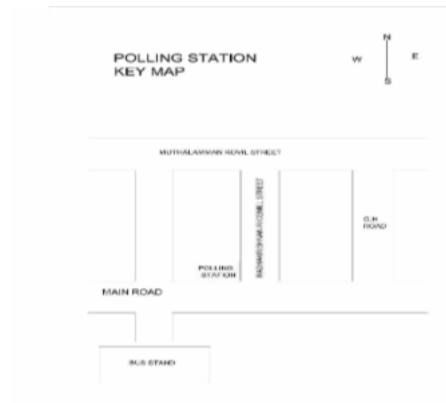

Key MAP View