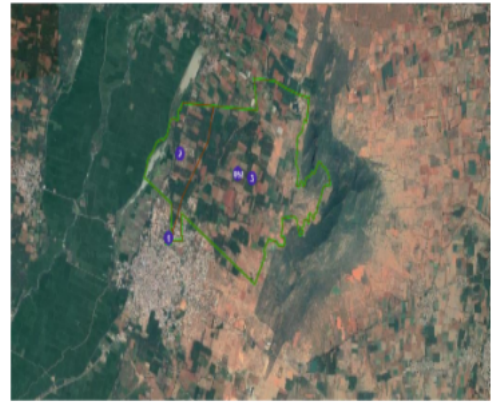

### 3. வாக்குச் சாவடியின் விவரங்கள்

<p><b>வாக்குச் சாவடியின் எண் மற்றும் பெயர் :</b></p> <p>62 - நகராட்சி உயர்நிலைப்பள்ளி, கிழக்கு முகம் பார்த்த மேற்கு கட்டிடம், காலனி பள்ளி தெரு, சின்னமனூர்.</p> <p><b>வாக்குச் சாவடியின் முகவரி :</b></p> <p>நகராட்சி உயர்நிலைப்பள்ளி, கிழக்கு முகம் பார்த்த மேற்கு கட்டிடம், காலனி பள்ளி தெரு, சின்னமனூர்</p>	<p><b>வாக்குச் சாவடியின் வகைப்பாடு (ஆண்/பெண்/பொது)</b></p>	<p><b>பொது</b></p>
	<p><b>துணை வாக்குச் சாவடிகளின் எண்ணிக்கை :</b></p>	<p>0</p>

### 4. வாக்காளர்களின் எண்ணிக்கை

தொடங்கும் வரிசை எண்	முடியும் வரிசை எண்.	நிகர வாக்காளர்களின் எண்ணிக்கை			
		ஆண்	பெண்	மூன்றாம் பாலினம்	மொத்தம்
1	722	344	376	0	720

கையொப்பம்

Nazri Naksha

Google Map View

Polling Station Building Front View