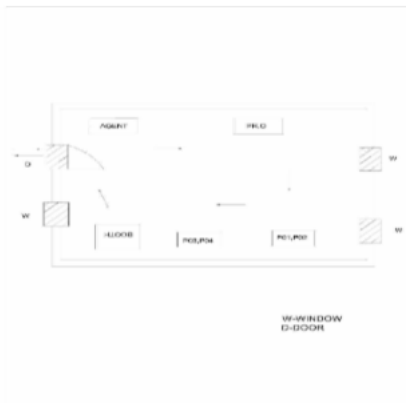

வாக்காளர் பதிவு அலுவலரின்  
கையொப்பம்

**Nazri Naksha**

**Google Map View**

**Polling Station Building Front View**

**Polling Station Front View**

**Cad View**

**Key MAP View**

சட்டமன்றத் தொகுதியின் எண் மற்றும் பெயர் : 201-கம்பம் மற்றும் பெயர் 1-சின்னமூரார் (வ.கி) மற்றும் (ந), வார்டு-2 சாமிகுளம் 2வது தெரு