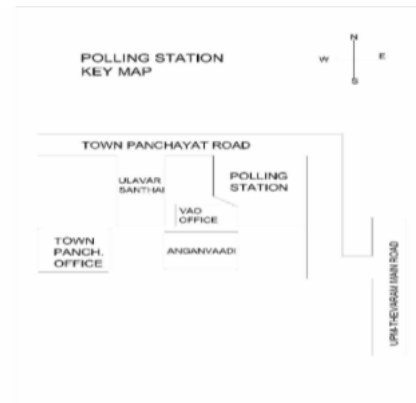

Key MAP View