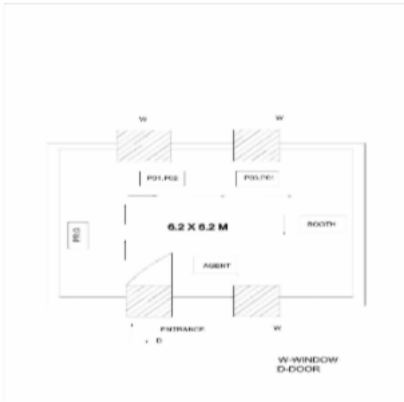

Google Map View

Polling Station Building Front View

Polling Station Front View

Cad View

Key MAP View

1 பெயர் : ஈஸ்வரன் தந்தை பெயர்: பூசாரி வீட்டு எண் : 3 வயது : 63 பாலினம் : ஆண்	XSW1628643 Photo is available	2 பெயர் : ஷீபா கணவர் பெயர்: ஈஸ்வரன் வீட்டு எண் : 3 வயது : 50 பாலினம் : பெண்	XSW1628650 Photo is available	3 பெயர் : தெய்வலட்சுமி தந்தை பெயர்: அய்யம்பெருமாள் வீட்டு எண் : 3 வயது : 50 பாலினம் : பெண்	XSW1628668 Photo is available
4 பெயர் : பாரத் தந்தை பெயர்: ஈஸ்வரன் வீட்டு எண் : 3 வயது : 30 பாலினம் : ஆண்	XSW0842716 Photo is available	5 பெயர் : கோடல்வரன் தந்தை பெயர்: அய்யம்பெருமாள் வீட்டு எண் : 4 வயது : 74 பாலினம் : ஆண்	XSW1628676 Photo is available	6 பெயர் : நாராயணன் தந்தை பெயர்: ராமசாமி வீட்டு எண் : 4 வயது : 58 பாலினம் : ஆண்	XSW1628684 Photo is available
7 பெயர் : பொன்னுத்தாய் கணவர் பெயர்: நாராயணன் வீட்டு எண் : 4 வயது : 55 பாலினம் : பெண்	XSW1628692 Photo is available	8 பெயர் : தங்கம் கணவர் பெயர்: கோடல்வரன் வீட்டு எண் : 4 வயது : 46 பாலினம் : பெண்	XSW0030908 Photo is available	9 பெயர் : நாகராஜ் தந்தை பெயர்: கணேசன் வீட்டு எண் : 4 வயது : 35 பாலினம் : ஆண்	XSW1177864 Photo is available
10 பெயர் : நவீன் குமார் தந்தை பெயர்: ஜஸ்டின் தீரவியம் வீட்டு எண் : 4/1 வயது : 25 பாலினம் : ஆண்	XSW2265684 Photo is available	11 பெயர் : அஜீதா தந்தை பெயர்: அருண் அருண் வீட்டு எண் : 4/9/7W வயது : 26 பாலினம் : பெண்	XSW1321959 Photo is available	12 பெயர் : சும்பதி கணவர் பெயர்: சரவணன் வீட்டு எண் : 6 வயது : 36 பாலினம் : பெண்	XSW0613018 Photo is available
13 பெயர் : தினேஷ் குமார் தந்தை பெயர்: அய்யன் வீட்டு எண் : 6-வது வார்டு 7/15 வயது : 25 பாலினம் : ஆண்	XSW2208650 Photo is available	14 பெயர் : கண்ணகி கணவர் பெயர்: முனிசாமி வீட்டு எண் : 7 வயது : 66 பாலினம் : பெண்	XSW1628700 Photo is available	15 பெயர் : சிவசுப்ரமணியன் தந்தை பெயர்: முனிசாமி வீட்டு எண் : 7 வயது : 53 பாலினம் : ஆண்	XSW1628718 Photo is available
16 பெயர் : தங்கமுத்து தந்தை பெயர்: சுருளி வீட்டு எண் : 7 வயது : 52 பாலினம் : ஆண்	XSW0260828 Photo is available	17 பெயர் : மேகலா கணவர் பெயர்: தங்கமுத்து வீட்டு எண் : 7 வயது : 46 பாலினம் : பெண்	XSW0260968 Photo is available	18 பெயர் : அஜய் தந்தை பெயர்: ஈஸ்வரன் வீட்டு எண் : 7 வயது : 28 பாலினம் : ஆண்	XSW1102029 Photo is available
19 பெயர் : சுருளியம்மாள் கணவர் பெயர்: மூலபத்தன் வீட்டு எண் : 8 வயது : 71 பாலினம் : பெண்	XSW1628734 Photo is available	20 பெயர் : சுருளி தந்தை பெயர்: ஐயன் வீட்டு எண் : 8 வயது : 61 பாலினம் : ஆண்	XSW1628742 Photo is available	21 பெயர் : பகவதி கணவர் பெயர்: சுருளி வீட்டு எண் : 8 வயது : 56 பாலினம் : பெண்	XSW1628759 Photo is available
22 பெயர் : முருகன் தந்தை பெயர்: சப்பாணி வீட்டு எண் : 8 வயது : 53 பாலினம் : ஆண்	XSW1628767 Photo is available	23 பெயர் : மகேஸ்வரன் தந்தை பெயர்: விரும்பன் வீட்டு எண் : 8 வயது : 36 பாலினம் : ஆண்	XSW0260901 Photo is available	24 பெயர் : ஐஸ்வர்யா தந்தை பெயர்: சுருளி வீட்டு எண் : 8 வயது : 30 பாலினம் : பெண்	XSW1231224 Photo is available
25 பெயர் : ஏம் ஷாந்தினி தந்தை பெயர்: ஷா முத்து குமரேசன் வீட்டு எண் : 8/76 வயது : 24 பாலினம் : பெண்	XSW2132504 Photo is available	26 பெயர் : சாந்தி தந்தை பெயர்: தங்கராஜ் வீட்டு எண் : 9 வயது : 60 பாலினம் : பெண்	XSW1628775 Photo is available	27 பெயர் : மணிகண்டன் தந்தை பெயர்: தங்கராஜ் வீட்டு எண் : 9 வயது : 57 பாலினம் : ஆண்	XSW1628783 Photo is available
28 பெயர் : ஜெயமணி கணவர் பெயர்: நரசிம்மன் வீட்டு எண் : 9 வயது : 38 பாலினம் : பெண்	XSW0260976 Photo is available	29 பெயர் : வெள்ளையம்மாள் கணவர் பெயர்: பெரியஜயன் வீட்டு எண் : 10 வயது : 63 பாலினம் : பெண்	XSW1628791 Photo is available	30 பெயர் : மூர்த்தி தந்தை பெயர்: பெரியஅய்யன் வீட்டு எண் : 10 வயது : 43 பாலினம் : ஆண்	CRN2466878 Photo is available