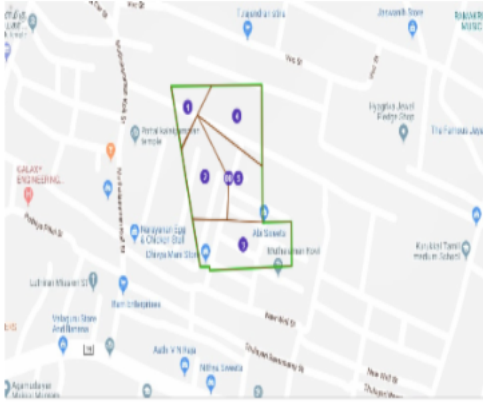

Nazri Naksha