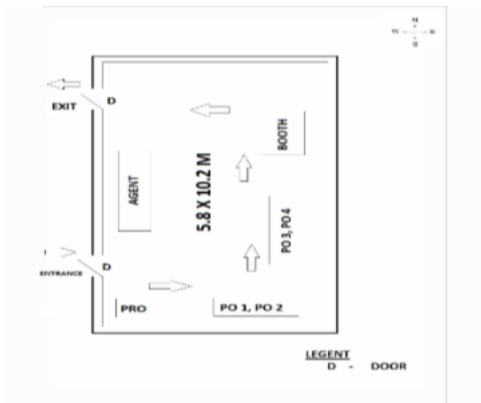

Google Map View

Polling Station Building Front View

Polling Station Front View

Cad View

Key MAP View

1 பெயர் : பழனிவேலு தந்தை பெயர்: ராமையாபிள்ளை வீட்டு எண் : 1 வயது : 58 பாலினம் : ஆண்	XSW0031310 Photo is available	2 பெயர் : ரெங்கநாதன் தந்தை பெயர்: சோலை வீட்டு எண் : 1 வயது : 55 பாலினம் : ஆண்	XSW1231364 Photo is available	3 பெயர் : பாண்டியம்மாள் கணவர் பெயர்: பழனிவேலு வீட்டு எண் : 1 வயது : 52 பாலினம் : பெண்	XSW0031328 Photo is available
4 பெயர் : தீவிப் தந்தை பெயர்: ரெங்கநாதன் வீட்டு எண் : 1 வயது : 28 பாலினம் : ஆண்	XSW1231349 Photo is available	5 பெயர் : பவதரணி தந்தை பெயர்: நாகசுப்பரமணியன் வீட்டு எண் : 1/2 வயது : 24 பாலினம் : பெண்	XSW2265841 Photo is available	6 பெயர் : மணிகண்டன் தந்தை பெயர்: மாரியப்பன் வீட்டு எண் : 2 வயது : 28 பாலினம் : ஆண்	XSW1178201 Photo is available
7 பெயர் : மனோஜ் தந்தை பெயர்: மாரியப்பன் வீட்டு எண் : 2 வயது : 26 பாலினம் : ஆண்	XSW2132587 Photo is available	8 பெயர் : சீனிவாசன் தந்தை பெயர்: தவமணி வீட்டு எண் : 3 வயது : 48 பாலினம் : ஆண்	XSW0262097 Photo is available	9 பெயர் : லட்சுமி கணவர் பெயர்: சீனிவாசன் வீட்டு எண் : 3 வயது : 35 பாலினம் : பெண்	XSW0261719 Photo is available
10 பெயர் : பூங்கொடி தந்தை பெயர்: சுப்பையா வீட்டு எண் : 5 வயது : 63 பாலினம் : பெண்	CRN1294891 Photo is available	11 பெயர் : குபேந்திரன் தந்தை பெயர்: சுப்பையா வீட்டு எண் : 5 வயது : 42 பாலினம் : ஆண்	CRN2473122 Photo is available	12 பெயர் : ரவீந்திரன் தந்தை பெயர்: சுப்பையா வீட்டு எண் : 5 வயது : 42 பாலினம் : ஆண்	XSW0414722 Photo is available
13 பெயர் : உமா மகேஸ்வரி ஏம் தந்தை பெயர்: முருகன் வீட்டு எண் : 5 வயது : 24 பாலினம் : பெண்	XSW2132660 Photo is available	14 பெயர் : சந்திரா கணவர் பெயர்: சுந்தரம் வீட்டு எண் : 6 வயது : 76 பாலினம் : பெண்	CRN1294883 Photo is available	15 பெயர் : தம்பிதுரை தந்தை பெயர்: சுந்தரம் வீட்டு எண் : 6 வயது : 44 பாலினம் : ஆண்	CRN3181625 Photo is available
16 பெயர் : மலர்கொடி மு கணவர் பெயர்: முருகன் வீட்டு எண் : 6/1 வயது : 48 பாலினம் : பெண்	XSW2132702 Photo is available	17 பெயர் : குப்புசாமி தந்தை பெயர்: சுப்பையா வீட்டு எண் : 7 வயது : 66 பாலினம் : ஆண்	XSW1596063 Photo is available	18 பெயர் : லட்சுமி கணவர் பெயர்: குப்புசாமி வீட்டு எண் : 7 வயது : 61 பாலினம் : பெண்	XSW1596071 Photo is available
19 பெயர் : சரவணன் தந்தை பெயர்: கருப்பையா வீட்டு எண் : 7 வயது : 49 பாலினம் : ஆண்	XSW0261933 Photo is available	20 பெயர் : பிச்சைகனி கணவர் பெயர்: சரவணன் வீட்டு எண் : 7 வயது : 40 பாலினம் : பெண்	XSW0261131 Photo is available	21 பெயர் : அஜித் தந்தை பெயர்: ரவி வீட்டு எண் : 7 வயது : 28 பாலினம் : ஆண்	XSW1178235 Photo is available
22 பெயர் : மாரீஸ்வரி ர தந்தை பெயர்: ரவி வீட்டு எண் : 7 வயது : 19 பாலினம் : பெண்	XSW2552032 Photo is available	23 பெயர் : ரவி தந்தை பெயர்: ராசு வீட்டு எண் : 8 வயது : 54 பாலினம் : ஆண்	XSW1596089 Photo is available	24 பெயர் : செல்வி கணவர் பெயர்: ரவி வீட்டு எண் : 8 வயது : 49 பாலினம் : பெண்	CRN2475010 Photo is available
25 பெயர் : ஆசைதம்பி தந்தை பெயர்: ராமசாமி வீட்டு எண் : 8 வயது : 41 பாலினம் : ஆண்	XSW0161299 Photo is available	26 பெயர் : கௌரி கணவர் பெயர்: இளங்கோவன் வீட்டு எண் : 8 வயது : 39 பாலினம் : பெண்	XSW0161513 Photo is available	27 பெயர் : பிரபாகரன் தந்தை பெயர்: ராமசாமி வீட்டு எண் : 8 வயது : 32 பாலினம் : ஆண்	XSW0751743 Photo is available
28 பெயர் : ராமசாமி தந்தை பெயர்: முக்கையா வீட்டு எண் : 9 வயது : 66 பாலினம் : ஆண்	CRN2476422 Photo is available	29 பெயர் : கற்பகவல்லி கணவர் பெயர்: முத்துராஜா வீட்டு எண் : 9 வயது : 44 பாலினம் : பெண்	CRN2472793 Photo is available	30 பெயர் : வனிதா கணவர் பெயர்: ஆசைதம்பி வீட்டு எண் : 9 வயது : 38 பாலினம் : பெண்	XSW0161281 Photo is available