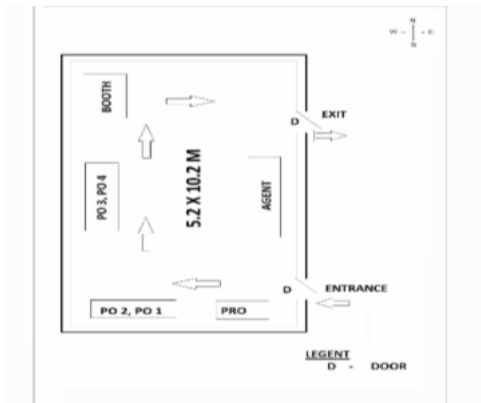

Google Map View

Polling Station Building Front View

Polling Station Front View

Cad View

Key MAP View

1 பெயர் : சிவசக்தி கணவர் பெயர்: கார்த்திக் வீட்டு எண் : 0 வயது : 26 பாலினம் : பெண் Photo is available	XSW1322098	2 பெயர் : மகாராஜன் தந்தை பெயர்: மணிகண்டன் வீட்டு எண் : 1 வயது : 35 பாலினம் : ஆண் Photo is available	XSW2265932	3 பெயர் : சிவகுருநாதன் பீ தந்தை பெயர்: பாலசுப்ரமணி வீட்டு எண் : 1 வயது : 24 பாலினம் : ஆண் Photo is available	XSW2132900
4 பெயர் : சண்முகப்பிரியா மா தந்தை பெயர்: மாரிச்சாமி வீட்டு எண் : 5 வயது : 20 பாலினம் : பெண் Photo is available	XSW2562635	5 பெயர் : சிவகாமி கணவர் பெயர்: பாண்டியன் வீட்டு எண் : 6 வயது : 55 பாலினம் : பெண் Photo is available	CRN3696853	6 பெயர் : சுதாகரன் தந்தை பெயர்: வீரணன் வீட்டு எண் : 8 வயது : 40 பாலினம் : ஆண் Photo is available	XSW2341428
7 பெயர் : லோகிதா ச தந்தை பெயர்: சுகுமாரன் வீட்டு எண் : 10/11 வயது : 21 பாலினம் : பெண் Photo is available	XSW2507150	8 பெயர் : செல்வையாபிள்ளை தந்தை பெயர்: கருப்பையாபிள்ளை வீட்டு எண் : 12 வயது : 83 பாலினம் : ஆண் Photo is available	XSW0614354	9 பெயர் : கலைமதி கணவர் பெயர்: இளையராஜா வீட்டு எண் : 14 வயது : 31 பாலினம் : பெண் Photo is available	XSW0751909
10 பெயர் : சத்யா தந்தை பெயர்: செல்வராஜ் வீட்டு எண் : 15 வயது : 27 பாலினம் : பெண் Photo is available	XSW1322122	11 பெயர் : லட்சுமி கணவர் பெயர்: ராஜேந்திரன் வீட்டு எண் : 16 வயது : 67 பாலினம் : பெண் Photo is available	XSW0414920	12 பெயர் : பஞ்சவர்ணம் தந்தை பெயர்: கணேசன் வீட்டு எண் : 16 வயது : 35 பாலினம் : பெண் Photo is available	XSW0414656
13 பெயர் : இளையராஜா தந்தை பெயர்: சிதம்பரம்பிள்ளை வீட்டு எண் : 17 வயது : 45 பாலினம் : ஆண் Photo is available	XSW0535815	14 பெயர் : தேவன்குர்யா தந்தை பெயர்: ஜெயராஜ் வீட்டு எண் : 19-9 வயது : 34 பாலினம் : ஆண் Photo is available	XSW0929083	15 பெயர் : பாண்டியன் தந்தை பெயர்: பரமசிவம்பிள்ளை வீட்டு எண் : 21-1 வயது : 58 பாலினம் : ஆண் Photo is available	CRN2473569
16 பெயர் : கணபதி கணவர் பெயர்: பாண்டியன் வீட்டு எண் : 21-1 வயது : 56 பாலினம் : பெண் Photo is available	CRN3449402	17 பெயர் : சுப்புராஜ் தந்தை பெயர்: சுவையநாயகம் வீட்டு எண் : 23 வயது : 45 பாலினம் : ஆண் Photo is available	XSW0535773	18 பெயர் : சுகன்யா கணவர் பெயர்: சுதாகரன் வீட்டு எண் : 25 வயது : 33 பாலினம் : பெண் Photo is available	XSW0843128
19 பெயர் : ஐயம்பிசா ச தந்தை பெயர்: சுரேஷ் வீட்டு எண் : 27 வயது : 22 பாலினம் : பெண் Photo is available	XSW2486298	20 பெயர் : முத்துராமலிங்கம் தந்தை பெயர்: ராமர் வீட்டு எண் : 31 வயது : 38 பாலினம் : ஆண் Photo is available	XSW0414649	21 பெயர் : ராஜேந்திரன் தந்தை பெயர்: வேல்பிள்ளை வீட்டு எண் : 33 வயது : 71 பாலினம் : ஆண் Photo is available	XSW0414706
22 பெயர் : ஜான்சி மேரி தந்தை பெயர்: ஜான் பிரிட்டோ ஜான் பிரிட்டோ வீட்டு எண் : 33 வயது : 28 பாலினம் : பெண் Photo is available	XSW1322130	23 பெயர் : அஜித் பாண்டியன் தந்தை பெயர்: போத்திராஜா வீட்டு எண் : 36 வயது : 29 பாலினம் : ஆண் Photo is available	XSW1052174	S 24 பெயர் : முருகேஸ்வரர் கணவர் பெயர்: சங்கரேஸ்வரன் வீட்டு எண் : 37 வயது : 49 பாலினம் : பெண் Photo is available	XSW0414888
25 பெயர் : அம்சம் கணவர் பெயர்: மகாராஜன் வீட்டு எண் : 38 வயது : 60 பாலினம் : பெண் Photo is available	XSW0751610	26 பெயர் : முருகேஷ்வரன் தந்தை பெயர்: மகாராஜன் வீட்டு எண் : 38 வயது : 42 பாலினம் : ஆண் Photo is available	XSW0751628	27 பெயர் : கார்த்திகேயன் தந்தை பெயர்: நாகராஜ் வீட்டு எண் : 42 வயது : 38 பாலினம் : ஆண் Photo is available	XSW0751719
28 பெயர் : பால்பாண்டியன் தந்தை பெயர்: லட்சுமணன் வீட்டு எண் : 42 வயது : 36 பாலினம் : ஆண் Photo is available	XSW0414615	29 பெயர் : ராஜாத்தி கணவர் பெயர்: சுவையநாயகம் வீட்டு எண் : 44 வயது : 62 பாலினம் : பெண் Photo is available	CRN3696846	30 பெயர் : பீ ஜானகி கணவர் பெயர்: வீ ஏலியாஸ் ராஜா வீட்டு எண் : 47/3 வயது : 50 பாலினம் : பெண் Photo is available	XSW2132892