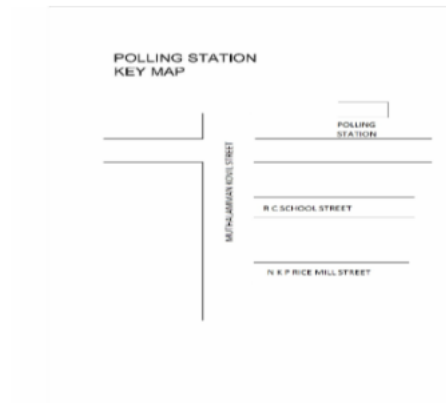

Google Map View

Polling Station Building Front View

Polling Station Front View

Cad View

Key MAP View

1 பெயர் : சிவசக்தி கணவர் பெயர்: கார்த்திக் வீட்டு எண் : 0 வயது : 26 பாலினம் : பெண் Photo is available	XSW1322098	2 பெயர் : மகாராஜன் தந்தை பெயர்: மணிகண்டன் வீட்டு எண் : 1 வயது : 35 பாலினம் : ஆண் Photo is available	XSW2265932	3 பெயர் : சிவகுருநாதன் பீ தந்தை பெயர்: பாலசுப்ரமணி வீட்டு எண் : 1 வயது : 24 பாலினம் : ஆண் Photo is available	XSW2132900
4 பெயர் : சண்முகப்பிரியா மா தந்தை பெயர்: மாரிச்சாமி வீட்டு எண் : 5 வயது : 20 பாலினம் : பெண் Photo is available	XSW2562635	5 பெயர் : சிவகாமி கணவர் பெயர்: பாண்டியன் வீட்டு எண் : 6 வயது : 55 பாலினம் : பெண் Photo is available	CRN3696853	6 பெயர் : சுதாகரன் தந்தை பெயர்: வீரணன் வீட்டு எண் : 8 வயது : 40 பாலினம் : ஆண் Photo is available	XSW2341428
7 பெயர் : லோகிதா ச தந்தை பெயர்: சுகுமாரன் வீட்டு எண் : 10/11 வயது : 21 பாலினம் : பெண் Photo is available	XSW2507150	8 பெயர் : செல்வையாபிள்ளை தந்தை பெயர்: கருப்பையாபிள்ளை வீட்டு எண் : 12 வயது : 83 பாலினம் : ஆண் Photo is available	XSW0614354	9 பெயர் : கலைமதி கணவர் பெயர்: இளையராஜா வீட்டு எண் : 14 வயது : 31 பாலினம் : பெண் Photo is available	XSW0751909
10 பெயர் : சத்யா தந்தை பெயர்: செல்வராஜ் வீட்டு எண் : 15 வயது : 27 பாலினம் : பெண் Photo is available	XSW1322122	11 பெயர் : லட்சுமி கணவர் பெயர்: ராஜேந்திரன் வீட்டு எண் : 16 வயது : 67 பாலினம் : பெண் Photo is available	XSW0414920	12 பெயர் : பஞ்சவர்ணம் தந்தை பெயர்: கணேசன் வீட்டு எண் : 16 வயது : 35 பாலினம் : பெண் Photo is available	XSW0414656
13 பெயர் : இளையராஜா தந்தை பெயர்: சிதம்பரம்பிள்ளை வீட்டு எண் : 17 வயது : 45 பாலினம் : ஆண் Photo is available	XSW0535815	14 பெயர் : தேவன்குர்யா தந்தை பெயர்: ஜெயராஜ் வீட்டு எண் : 19-9 வயது : 34 பாலினம் : ஆண் Photo is available	XSW0929083	15 பெயர் : பாண்டியன் தந்தை பெயர்: பரமசிவம்பிள்ளை வீட்டு எண் : 21-1 வயது : 58 பாலினம் : ஆண் Photo is available	CRN2473569
16 பெயர் : கணபதி கணவர் பெயர்: பாண்டியன் வீட்டு எண் : 21-1 வயது : 56 பாலினம் : பெண் Photo is available	CRN3449402	17 பெயர் : சுப்புராஜ் தந்தை பெயர்: சுவையநாயகம் வீட்டு எண் : 23 வயது : 45 பாலினம் : ஆண் Photo is available	XSW0535773	18 பெயர் : சுகன்யா கணவர் பெயர்: சுதாகரன் வீட்டு எண் : 25 வயது : 33 பாலினம் : பெண் Photo is available	XSW0843128
19 பெயர் : ஐயம்பிசா ச தந்தை பெயர்: சுரேஷ் வீட்டு எண் : 27 வயது : 22 பாலினம் : பெண் Photo is available	XSW2486298	20 பெயர் : முத்துராமலிங்கம் தந்தை பெயர்: ராமர் வீட்டு எண் : 31 வயது : 38 பாலினம் : ஆண் Photo is available	XSW0414649	21 பெயர் : ராஜேந்திரன் தந்தை பெயர்: வேல்பிள்ளை வீட்டு எண் : 33 வயது : 71 பாலினம் : ஆண் Photo is available	XSW0414706
22 பெயர் : ஜான்சி மேரி தந்தை பெயர்: ஜான் பிரிட்டோ ஜான் பிரிட்டோ வீட்டு எண் : 33 வயது : 28 பாலினம் : பெண் Photo is available	XSW1322130	23 பெயர் : அஜித் பாண்டியன் தந்தை பெயர்: போத்திராஜா வீட்டு எண் : 36 வயது : 29 பாலினம் : ஆண் Photo is available	XSW1052174	S 24 பெயர் : முருகேஸ்வரர் கணவர் பெயர்: சங்கரேஸ்வரன் வீட்டு எண் : 37 வயது : 49 பாலினம் : பெண் Photo is available	XSW0414888
25 பெயர் : அம்சம் கணவர் பெயர்: மகாராஜன் வீட்டு எண் : 38 வயது : 60 பாலினம் : பெண் Photo is available	XSW0751610	26 பெயர் : முருகேஷ்வரன் தந்தை பெயர்: மகாராஜன் வீட்டு எண் : 38 வயது : 42 பாலினம் : ஆண் Photo is available	XSW0751628	27 பெயர் : கார்த்திகேயன் தந்தை பெயர்: நாகராஜ் வீட்டு எண் : 42 வயது : 38 பாலினம் : ஆண் Photo is available	XSW0751719
28 பெயர் : பால்பாண்டியன் தந்தை பெயர்: லட்சுமணன் வீட்டு எண் : 42 வயது : 36 பாலினம் : ஆண் Photo is available	XSW0414615	29 பெயர் : ராஜாத்தி கணவர் பெயர்: சுவையநாயகம் வீட்டு எண் : 44 வயது : 62 பாலினம் : பெண் Photo is available	CRN3696846	30 பெயர் : பீ ஜானகி கணவர் பெயர்: வீ ஏலியாஸ் ராஜா வீட்டு எண் : 47/3 வயது : 50 பாலினம் : பெண் Photo is available	XSW2132892