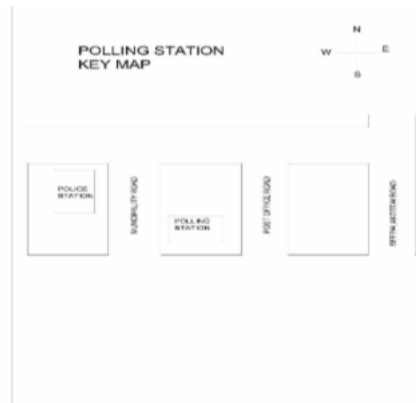

Key MAP View