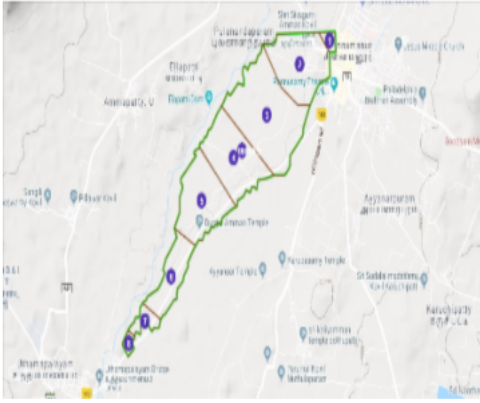

Nazri Naksha