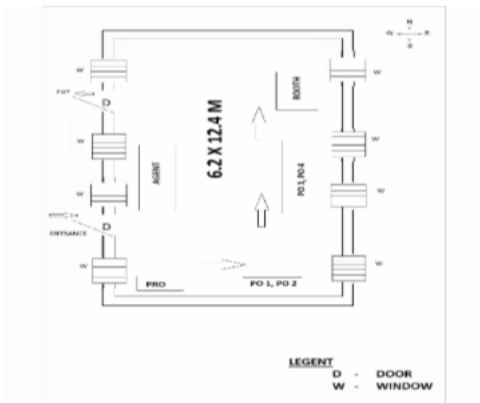

வாக்காளர் பதிவு அலுவலரின்
கையொப்பம்

Nazri Naksha

Google Map View

Polling Station Building Front View

Polling Station Front View

Cad View

Key MAP View

1 பெயர் : லெட்சுமி கணவர் பெயர்: பவுன் வீட்டு எண் : 3 வயது : 78 பாலினம் : பெண்	CRN1845437 Photo is available	2 பெயர் : சரவணகுமார் தந்தை பெயர்: பவுன் வீட்டு எண் : 3 வயது : 57 பாலினம் : ஆண்	CRN1834134 Photo is available	3 பெயர் : குமரவேல் தந்தை பெயர்: பவுன் வீட்டு எண் : 3 வயது : 53 பாலினம் : ஆண்	CRN1845411 Photo is available
4 பெயர் : ரேகா கணவர் பெயர்: சரவணகுமார் வீட்டு எண் : 3 வயது : 47 பாலினம் : பெண்	CRN1834142 Photo is available	5 பெயர் : சந்தனகுமார் தந்தை பெயர்: பவுன் வீட்டு எண் : 5A வயது : 50 பாலினம் : ஆண்	CRN3169638 Photo is available	6 பெயர் : வே மாதவன் தந்தை பெயர்: வேல்முருகன் வீட்டு எண் : 5ஏ வயது : 21 பாலினம் : ஆண்	XSW2399681 Photo is available
7 பெயர் : ரமா கணவர் பெயர்: முத்து வீட்டு எண் : 6 வயது : 49 பாலினம் : பெண்	XSW0617696 Photo is available	8 பெயர் : தாமோதரன் தந்தை பெயர்: சங்கர் வீட்டு எண் : 6 வயது : 20 பாலினம் : ஆண்	XSW2540227 Photo is available	9 பெயர் : காசிமகாராஜன் தந்தை பெயர்: சுந்தரம் வீட்டு எண் : 10 வயது : 62 பாலினம் : ஆண்	XSW0499400 Photo is available
10 பெயர் : மாரியம்மாள் கணவர் பெயர்: காசிமகாராஜன் வீட்டு எண் : 10 வயது : 53 பாலினம் : பெண்	XSW0499392 Photo is available	# 11 பெயர் : புவனேஸ்வரி மதுரைவீரன் தந்தை பெயர்: மதுரை வீரன் வீட்டு எண் : 10 வயது : 28 பாலினம் : பெண்	XSW1107895 Photo is available	12 பெயர் : மீனா கணவர் பெயர்: பழனிவேல்ராஜன் வீட்டு எண் : 10-2-37 வயது : 55 பாலினம் : பெண்	XSW0998104 Photo is available
13 பெயர் : சக்திவேல் தந்தை பெயர்: காசிமகாராஜன் வீட்டு எண் : 10-10 வயது : 30 பாலினம் : ஆண்	XSW0844787 Photo is available	14 பெயர் : குரு சுந்தர் தந்தை பெயர்: காசி மகாராஜன் வீட்டு எண் : 10/11 வயது : 26 பாலினம் : ஆண்	XSW1290758 Photo is available	15 பெயர் : இந்துஜா தாயின் பெயர்: முருகமணி நந்தன் வீட்டு எண் : 10-14 வயது : 41 பாலினம் : பெண்	XSW2266302 Photo is available
16 பெயர் : விங்கீத் தந்தை பெயர்: சரவண குமரன் வீட்டு எண் : 10-15 வயது : 23 பாலினம் : ஆண்	XSW2266252 Photo is available	17 பெயர் : ராஜாமணி கணவர் பெயர்: ராஜவேல் வீட்டு எண் : 10A வயது : 85 பாலினம் : பெண்	XSW0228684 Photo is available	18 பெயர் : சந்திரசேகரன் தந்தை பெயர்: ராஜவேல் வீட்டு எண் : 10A வயது : 55 பாலினம் : ஆண்	XSW0228692 Photo is available
19 பெயர் : கவிதா கணவர் பெயர்: சந்திரசேகரன் வீட்டு எண் : 10A வயது : 49 பாலினம் : பெண்	XSW0228700 Photo is available	20 பெயர் : சத்திய லட்சுமி தந்தை பெயர்: காசிமகாராஜன் வீட்டு எண் : 11 வயது : 32 பாலினம் : பெண்	XSW0753228 Photo is available	21 பெயர் : கமலேஷ் ஏம் தந்தை பெயர்: மகாராஜன் வீட்டு எண் : 11, பபலயூ-10 வயது : 24 பாலினம் : ஆண்	XSW2133742 Photo is available
22 பெயர் : மதன் தந்தை பெயர்: பழனிச்சாமி வீட்டு எண் : 12 வயது : 50 பாலினம் : ஆண்	CRN1305168 Photo is available	23 பெயர் : சிவசீலா கணவர் பெயர்: மதன் வீட்டு எண் : 12 வயது : 46 பாலினம் : பெண்	CRN2504264 Photo is available	24 பெயர் : சரண்யா தந்தை பெயர்: அமுதபாண்டியன் வீட்டு எண் : 12 வயது : 37 பாலினம் : பெண்	XSW0263624 Photo is available
25 பெயர் : பாண்டி மகாதேவன் தந்தை பெயர்: முருகராஜ் வீட்டு எண் : 12 வயது : 32 பாலினம் : ஆண்	XSW0617662 Photo is available	26 பெயர் : சுபாஷ் தந்தை பெயர்: முத்துமணி வீட்டு எண் : 12/38 வயது : 26 பாலினம் : ஆண்	XSW1323013 Photo is available	27 பெயர் : சுப்புலெட்சுமி கணவர் பெயர்: சீனிவாசன் வீட்டு எண் : 13 வயது : 75 பாலினம் : பெண்	CRN1443647 Photo is available
28 பெயர் : வெங்கிடசுப்பு தந்தை பெயர்: சீனிவாசன்ரெட்டியார் வீட்டு எண் : 13 வயது : 50 பாலினம் : ஆண்	CRN2504504 Photo is available	29 பெயர் : சரோசினி கணவர் பெயர்: வெங்கிடசுப்பு வீட்டு எண் : 13 வயது : 39 பாலினம் : பெண்	XSW0263582 Photo is available	30 பெயர் : காமராஜ் தந்தை பெயர்: பெருமாள் கவுடர் வீட்டு எண் : 14 வயது : 85 பாலினம் : ஆண்	XSW0228601 Photo is available