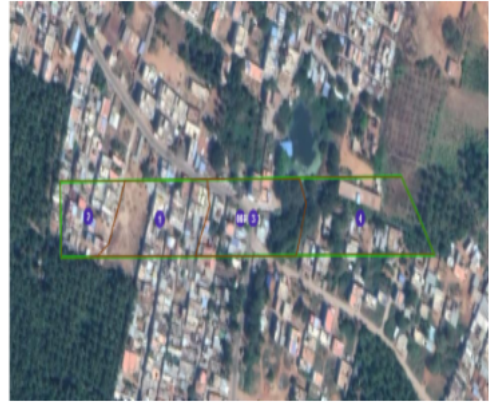

Google Map View