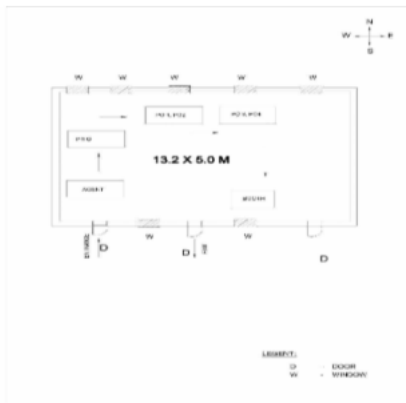

Google Map View

Polling Station Building Front View

Polling Station Front View

Cad View

Key MAP View

1 பெயர் : முனியம்மாள் இதரர் பெயர்: பிச்சைபிள்ளை வீட்டு எண் : 1 வயது : 80 பாலினம் : பெண்	XSW1602143 Photo is available	2 பெயர் : பாண்டி இதரர் பெயர்: பிச்சை வீட்டு எண் : 1 வயது : 54 பாலினம் : ஆண்	XSW1602150 Photo is available	3 பெயர் : பார்வதி கணவர் பெயர்: பாண்டி வீட்டு எண் : 1 வயது : 54 பாலினம் : பெண்	CRN2503191 Photo is available
4 பெயர் : சுகந்தி கணவர் பெயர்: ரமேஷ்குமார் வீட்டு எண் : 2 வயது : 37 பாலினம் : பெண்	XSW0264549 Photo is available	5 பெயர் : மருது பாண்டி ஸ் தந்தை பெயர்: சுருளிவேல் வீட்டு எண் : 2 வயது : 36 பாலினம் : ஆண்	XSW0264739 Photo is available	6 பெயர் : வேல்பாண்டி தந்தை பெயர்: சுருளிவேல் வீட்டு எண் : 2 வயது : 35 பாலினம் : ஆண்	XSW0264416 Photo is available
7 பெயர் : அருண் குமார் தந்தை பெயர்: பாண்டி வீட்டு எண் : 3 வயது : 28 பாலினம் : ஆண்	XSW1179233 Photo is available	8 பெயர் : சிவா தந்தை பெயர்: பாண்டி வீட்டு எண் : 3 வயது : 24 பாலினம் : ஆண்	XSW2312304 Photo is available	9 பெயர் : கலாவதி இதரர் பெயர்: ராஜசேகரன் வீட்டு எண் : 7 வயது : 69 பாலினம் : பெண்	XSW1602176 Photo is available
10 பெயர் : ஜெயபொன்றத்தினம் தந்தை பெயர்: ராஜசேகர் வீட்டு எண் : 7 வயது : 41 பாலினம் : பெண்	CRN2503100 Photo is available	11 பெயர் : ராஜசேகரன் சொ சி தந்தை பெயர்: சிவசுப்பிரமணி வீட்டு எண் : 7/4 வயது : 85 பாலினம் : ஆண்	XSW2515500 Photo is available	12 பெயர் : ஆதி கிருஷ்ணன் தந்தை பெயர்: நரசிங்கம் வீட்டு எண் : 7,வார்டு-23 வயது : 80 பாலினம் : ஆண்	XSW2419638 Photo is available
13 பெயர் : சண்முக சுந்தரி கணவர் பெயர்: ஆதி கிருஷ்ணன் வீட்டு எண் : 7/ வார்டு-23 வயது : 74 பாலினம் : பெண்	XSW2419646 Photo is available	14 பெயர் : செந்தில் குமார் தந்தை பெயர்: ஆதி கிருஷ்ணன் வீட்டு எண் : 7,வார்டு -23 வயது : 44 பாலினம் : ஆண்	XSW2419620 Photo is available	15 பெயர் : நித்தியா இதரர் பெயர்: மீனாட்சிசுந்தரம் வீட்டு எண் : 8 வயது : 62 பாலினம் : பெண்	CRN1309699 Photo is available
16 பெயர் : மணிவண்ணன் தந்தை பெயர்: சோமசுந்தரம் வீட்டு எண் : 10 வயது : 28 பாலினம் : ஆண்	XSW1179332 Photo is available	17 பெயர் : முத்து தந்தை பெயர்: தலக்கு தேவர் வீட்டு எண் : 13 வயது : 75 பாலினம் : ஆண்	CRN3698701 Photo is available	18 பெயர் : லோகேஸ்வரி கணவர் பெயர்: முத்து வீட்டு எண் : 13 வயது : 55 பாலினம் : பெண்	CRN3698719 Photo is available
19 பெயர் : கார்த்திக் தந்தை பெயர்: சுப்பிரமணி வீட்டு எண் : 13 வயது : 38 பாலினம் : ஆண்	XSW1268432 Photo is available	20 பெயர் : உதயகுமார் தந்தை பெயர்: முத்து வீட்டு எண் : 13 வயது : 36 பாலினம் : ஆண்	CRN3698693 Photo is available	21 பெயர் : தெட்சிணாமூர்த்தி தந்தை பெயர்: ராஜமாணிக்கம் வீட்டு எண் : 15 வயது : 76 பாலினம் : ஆண்	XSW0034298 Photo is available
22 பெயர் : சாரதா கணவர் பெயர்: தெட்சிணாமூர்த்தி வீட்டு எண் : 15 வயது : 69 பாலினம் : பெண்	XSW0034306 Photo is available	23 பெயர் : நாகரத்தினம் கணவர் பெயர்: சோமசுந்தரம் வீட்டு எண் : 15 வயது : 55 பாலினம் : பெண்	CRN2510014 Photo is available	24 பெயர் : கமலக்கண்ணன் தந்தை பெயர்: தெட்சிணாமூர்த்தி வீட்டு எண் : 15 வயது : 47 பாலினம் : ஆண்	XSW0034314 Photo is available
25 பெயர் : விஜய சாந்தி கணவர் பெயர்: கமலக்கண்ணன் வீட்டு எண் : 15 வயது : 39 பாலினம் : பெண்	XSW2258457 Photo is available	26 பெயர் : ராஜேந்திரன் இதரர் பெயர்: வட்சுமணப்பிள்ளை வீட்டு எண் : 16 வயது : 68 பாலினம் : ஆண்	XSW1602200 Photo is available	27 பெயர் : மரகதம் இதரர் பெயர்: ராஜேந்திரன் வீட்டு எண் : 16 வயது : 63 பாலினம் : பெண்	XSW1602218 Photo is available
28 பெயர் : முத்து தந்தை பெயர்: ராஜேந்திரன் வீட்டு எண் : 16 வயது : 44 பாலினம் : ஆண்	CRN2505238 Photo is available	29 பெயர் : அழகுத்தாய் இதரர் பெயர்: மாரியப்பன் வீட்டு எண் : 17 வயது : 81 பாலினம் : பெண்	XSW1602226 Photo is available	30 பெயர் : வரலட்சுமி இதரர் பெயர்: மாரியப்பன் வீட்டு எண் : 17 வயது : 51 பாலினம் : பெண்	XSW1602234 Photo is available