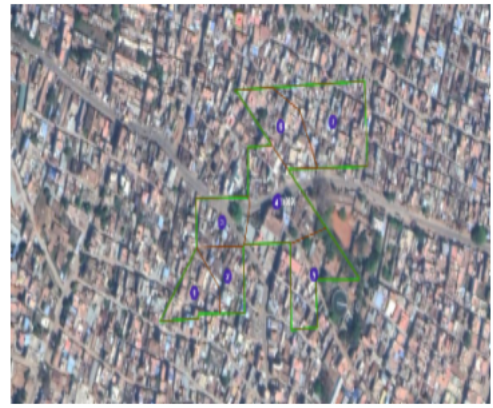

Google Map View