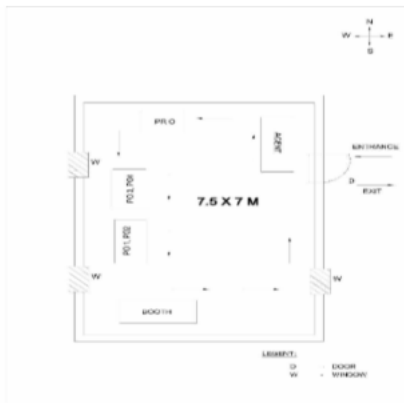

வாக்காளர் பதிவு அலுவலரின்  
கையொப்பம்

Nazri Naksha

Google Map View

Polling Station Building Front View

Polling Station Front View

Cad View

Key MAP View

1 பெயர் : விஷாலி இ தந்தை பெயர் : ஈஸ்வரன் வீட்டு எண் : 0 வயது : 25 பாலினம் : பெண் Photo is available	XSW2211027	2 பெயர் : ஜெய வர்ஷினி தந்தை பெயர் : மணிகண்டன் வீட்டு எண் : 0 வயது : 24 பாலினம் : பெண் Photo is available	XSW2211035	3 பெயர் : பாக்கியம் கணவர் பெயர் : சின்னத்துரை வீட்டு எண் : 1 வயது : 69 பாலினம் : பெண் Photo is available	XSW1053370
4 பெயர் : நாகராஜ் தந்தை பெயர் : பழனிச்சாமி வீட்டு எண் : 1 வயது : 61 பாலினம் : ஆண் Photo is available	XSW1620939	5 பெயர் : அழகுசந்தரபாண்டி தந்தை பெயர் : பழனிச்சாமி வீட்டு எண் : 1 வயது : 54 பாலினம் : ஆண் Photo is available	XSW1620954	6 பெயர் : சுப்தராதேவி கணவர் பெயர் : அழகுசந்தரபாண்டி வீட்டு எண் : 1 வயது : 42 பாலினம் : பெண் Photo is available	CRN3183217
7 பெயர் : முத்துக்குமார் தந்தை பெயர் : மாரிச்செல்வம் வீட்டு எண் : 1 வயது : 30 பாலினம் : ஆண் Photo is available	XSW0999409	8 பெயர் : பவித்ரா சி தந்தை பெயர் : சின்னத்துரை வீட்டு எண் : 1 வயது : 29 பாலினம் : பெண் Photo is available	XSW1053362	9 பெயர் : தரணிதரன் தந்தை பெயர் : பொன் புகழேந்தி வீட்டு எண் : 1 வயது : 25 பாலினம் : ஆண் Photo is available	XSW2266989
10 பெயர் : முருகன் தந்தை பெயர் : இருளப்பன் வீட்டு எண் : 1B வயது : 42 பாலினம் : ஆண் Photo is available	XSW2266997	11 பெயர் : உடரதேவி கணவர் பெயர் : முருகன் வீட்டு எண் : 1B வயது : 33 பாலினம் : பெண் Photo is available	XSW2266898	# 12 பெயர் : செல்வம் ராமையா இதரர் பெயர் : இராமையா வீட்டு எண் : 2 வயது : 58 பாலினம் : ஆண் Photo is available	CRN3745718
13 பெயர் : முருகன் இதரர் பெயர் : இராமையா வீட்டு எண் : 2 வயது : 56 பாலினம் : ஆண் Photo is available	XSW1620962	14 பெயர் : அங்காளீஸ்வரி இதரர் பெயர் : இராமையா வீட்டு எண் : 2 வயது : 50 பாலினம் : பெண் Photo is available	CRN3736543	15 பெயர் : செல்வி கணவர் பெயர் : முருகன் வீட்டு எண் : 2 வயது : 50 பாலினம் : பெண் Photo is available	CRN3176492
16 பெயர் : வாசிமலை தந்தை பெயர் : ராமையாபிள்ளை வீட்டு எண் : 2 வயது : 45 பாலினம் : ஆண் Photo is available	XSW0037218	17 பெயர் : முத்துப்பாண்டி தந்தை பெயர் : முத்துவேல் வீட்டு எண் : 2 வயது : 26 பாலினம் : ஆண் Photo is available	XSW1324078	18 பெயர் : பாக்கியம் கணவர் பெயர் : அருணாசலம் வீட்டு எண் : 3-5 வயது : 76 பாலினம் : பெண் Photo is available	XSW1620970
19 பெயர் : முத்துவேல் தந்தை பெயர் : அருணாசலம் வீட்டு எண் : 3-5 வயது : 56 பாலினம் : ஆண் Photo is available	CRN2532455	20 பெயர் : மலர்வழி கணவர் பெயர் : முத்துவேல் வீட்டு எண் : 3-5 வயது : 51 பாலினம் : பெண் Photo is available	CRN2536811	21 பெயர் : மகாலட்சுமி கணவர் பெயர் : கணேசன் வீட்டு எண் : 3-5 வயது : 42 பாலினம் : பெண் Photo is available	CRN3173895
22 பெயர் : வீர கணேஷ் தந்தை பெயர் : நாகராஜன் வீட்டு எண் : 3ஏ வயது : 25 பாலினம் : ஆண் Photo is available	XSW1384858	23 பெயர் : மாரியம்மாள் இதரர் பெயர் : குருசாமிபிள்ளை வீட்டு எண் : 4 வயது : 86 பாலினம் : பெண் Photo is available	XSW1620988	24 பெயர் : மல்லிகா இதரர் பெயர் : குருசாமிபிள்ளை வீட்டு எண் : 4 வயது : 59 பாலினம் : பெண் Photo is available	CRN3455508
25 பெயர் : சாந்தி தாயின் பெயர் : மல்லிகா வீட்டு எண் : 4 வயது : 40 பாலினம் : பெண் Photo is available	XSW0382283	26 பெயர் : கற்பகம் கே கணவர் பெயர் : கருநைமேகராஜ் ஏம் வீட்டு எண் : 4 வயது : 32 பாலினம் : பெண் Photo is available	XSW2266872	27 பெயர் : இராஜமாணிக்கம் இதரர் பெயர் : சோமசுந்தரம் வீட்டு எண் : 6 வயது : 66 பாலினம் : ஆண் Photo is available	XSW1620996
28 பெயர் : சியாமளா கணவர் பெயர் : ராஜமாணிக்கம் வீட்டு எண் : 6 வயது : 62 பாலினம் : பெண் Photo is available	CRN2533271	29 பெயர் : பிரீத்திகா ஜீ தந்தை பெயர் : ஜீவநாதன் பா வீட்டு எண் : 6B/டபிள்யூ-17 வயது : 24 பாலினம் : பெண் Photo is available	XSW2210946	30 பெயர் : உமா கணவர் பெயர் : சிவகுருநாதன் வீட்டு எண் : 8 வயது : 51 பாலினம் : பெண் Photo is available	XSW0037226