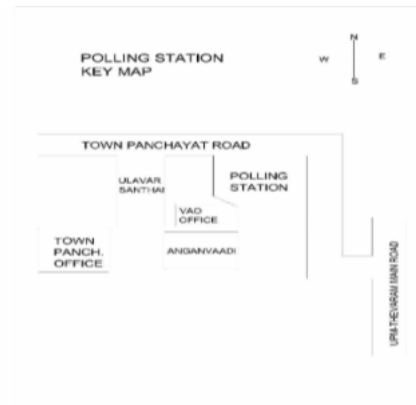

### 3. வாக்குச் சாவடியின் விவரங்கள்

<p><b>வாக்குச் சாவடியின் எண் மற்றும் பெயர் :</b></p> <p>9 - ஊராட்சி ஒன்றிய நடுநிலைப்பள்ளி, வடக்கு பக்கம் இணைப்பு பகுதி வகுப்பறை, தேவாரம்.</p> <p><b>வாக்குச் சாவடியின் முகவரி :</b></p> <p>ஊராட்சி ஒன்றிய நடுநிலைப்பள்ளி,, வடக்கு பக்கம் இணைப்பு பகுதி வகுப்பறை, தேவாரம்.</p>	<p><b>வாக்குச் சாவடியின் வகைப்பாடு (ஆண்/பெண்/பொது)</b></p>	
	<p><b>துணை வாக்குச் சாவடிகளின் எண்ணிக்கை :</b></p>	0

Google Map View

Polling Station Building Front View

Polling Station Front View

Cad View

Key MAP View

சட்டமன்றத் தொகுதியின் எண் மற்றும் பெயர் : 201-கம்பம் பிரிவு எண் மற்றும் பெயர் 1-தேவாரம் (வ.கி) மற்றும் (பே), வார்டு-11 தெரு-1