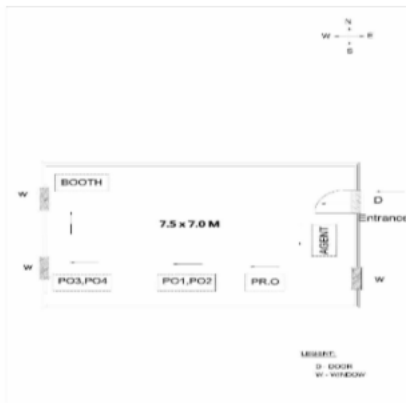

வாக்காளர் பதிவு அலுவலரின்
கையொப்பம்

Nazri Naksha

Google Map View

Polling Station Building Front View

Polling Station Front View

Cad View

Key MAP View

1	XSW1180405	பெயர் : பாண்டியம்மாள் கணவர் பெயர்: சின்னவர் வீட்டு எண் : 1 வயது : 51 பாலினம் : பெண்	Photo is available	2	XSW1180397	பெயர் : தேவிபாலா கணவர் பெயர்: மாரிபிச்சை வீட்டு எண் : 1 வயது : 40 பாலினம் : பெண்	Photo is available	3	XSW1180413	பெயர் : கவிதா கணவர் பெயர்: மாரியப்பன் வீட்டு எண் : 1 வயது : 37 பாலினம் : பெண்	Photo is available
4	XSW0932723	பெயர் : திவ்யா தந்தை பெயர்: திரவியம் வீட்டு எண் : 1 வயது : 32 பாலினம் : பெண்	Photo is available	5	XSW0932582	பெயர் : பிருந்தா தி தந்தை பெயர்: திரவியம் வீட்டு எண் : 1 வயது : 30 பாலினம் : பெண்	Photo is available	6	XSW0932608	பெயர் : நந்தினி கணவர் பெயர்: அழகர் வீட்டு எண் : 1 வயது : 30 பாலினம் : பெண்	Photo is available
7	XSW1180454	பெயர் : முத்துசெல்வி தந்தை பெயர்: ராக்கு வீட்டு எண் : 1 வயது : 29 பாலினம் : பெண்	Photo is available	8	XSW2306413	பெயர் : ராஜேஸ்வரன் தந்தை பெயர்: தேவராஜ் வீட்டு எண் : 1 வயது : 24 பாலினம் : ஆண்	Photo is available	9	XSW1634229	பெயர் : முத்துசேர்வை இதரர் பெயர்: மூக்கையசேர்வை வீட்டு எண் : 2 வயது : 76 பாலினம் : ஆண்	Photo is available
10	XSW1634237	பெயர் : ஈஸ்வரி இதரர் பெயர்: முத்துசேர்வை வீட்டு எண் : 2 வயது : 66 பாலினம் : பெண்	Photo is available	11	CRN3644606	பெயர் : ரவி தந்தை பெயர்: சோனைசேர்வை வீட்டு எண் : 2 வயது : 53 பாலினம் : ஆண்	Photo is available	12	XSW0419911	பெயர் : சன்னாசி தந்தை பெயர்: மாரிமுத்து வீட்டு எண் : 2 வயது : 52 பாலினம் : ஆண்	Photo is available
13	XSW0420034	பெயர் : சித்திரா கணவர் பெயர்: சன்னாசி வீட்டு எண் : 2 வயது : 41 பாலினம் : பெண்	Photo is available	14	XSW0038430	பெயர் : முத்து லட்சுமி கணவர் பெயர்: லட்சுமணன் வீட்டு எண் : 2 வயது : 41 பாலினம் : பெண்	Photo is available	15	XSW1324359	பெயர் : கௌதம் ல தந்தை பெயர்: லட்சுமணன் வீட்டு எண் : 2 w19 வயது : 25 பாலினம் : ஆண்	Photo is available
16	XSW1110170	பெயர் : மகேஸ்வரி கணவர் பெயர்: ராஜேந்திரன் வீட்டு எண் : 3 வயது : 59 பாலினம் : பெண்	Photo is available	17	XSW1110154	பெயர் : பிரியா கணவர் பெயர்: அருண்பிரசாத் வீட்டு எண் : 3 வயது : 37 பாலினம் : பெண்	Photo is available	18	XSW0756478	பெயர் : சரவணன் தந்தை பெயர்: ராஜேந்திரன் வீட்டு எண் : 3 வயது : 34 பாலினம் : ஆண்	Photo is available
19	XSW1634245	பெயர் : முத்தையா இதரர் பெயர்: ராசு வீட்டு எண் : 4 வயது : 74 பாலினம் : ஆண்	Photo is available	20	CRN1847474	பெயர் : கூடலிங்கம் தந்தை பெயர்: முத்தையா வீட்டு எண் : 4 வயது : 49 பாலினம் : ஆண்	Photo is available	21	XSW0999680	பெயர் : கார்த்திகைச்செல்வி கணவர் பெயர்: அசோக்குமார் வீட்டு எண் : 4-2 வயது : 33 பாலினம் : பெண்	Photo is available
22	XSW0229047	பெயர் : செல்வராஜன் தந்தை பெயர்: ராஜேந்திரன் வீட்டு எண் : 4B வயது : 42 பாலினம் : ஆண்	Photo is available	23	XSW0622126	பெயர் : முருகேசன் தந்தை பெயர்: ராமசாமி வீட்டு எண் : 5 வயது : 64 பாலினம் : ஆண்	Photo is available	24	XSW1634286	பெயர் : நாகராஜ் இதரர் பெயர்: சுந்தரம்செட்டியார் வீட்டு எண் : 5 வயது : 52 பாலினம் : ஆண்	Photo is available
25	XSW0932541	பெயர் : ராம்குமார் தந்தை பெயர்: சுருளி வீட்டு எண் : 5 வயது : 34 பாலினம் : ஆண்	Photo is available	26	XSW0622134	பெயர் : கார்த்திக் கண்ணன் தந்தை பெயர்: முருகேசன் வீட்டு எண் : 5 வயது : 33 பாலினம் : ஆண்	Photo is available	27	XSW1213958	பெயர் : வைரமணி தந்தை பெயர்: சுருளி வீட்டு எண் : 5 வயது : 30 பாலினம் : பெண்	Photo is available
28	CRN3170982	பெயர் : லட்சுமி கணவர் பெயர்: சுருளி வீட்டு எண் : 5A வயது : 50 பாலினம் : பெண்	Photo is available	29	CRN3170974	பெயர் : சுருளி தந்தை பெயர்: சுருளி வீட்டு எண் : 5D வயது : 52 பாலினம் : ஆண்	Photo is available	30	CRN2537538	பெயர் : கருப்பாயி கணவர் பெயர்: முத்து வீட்டு எண் : 6 வயது : 69 பாலினம் : பெண்	Photo is available