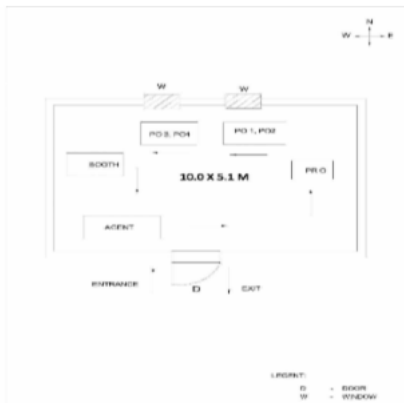

வாக்காளர் பதிவு அலுவலரின்
கையொப்பம்

Nazri Naksha

Google Map View

Polling Station Building Front View

Polling Station Front View

Cad View

Key MAP View

1 பெயர் : சலேத்தம்மாள் கணவர் பெயர்: செபஸ்தியான் வீட்டு எண் : 1 வயது : 74 பாலினம் : பெண்	XSW0167072	Photo is available	2 பெயர் : ராமர் தந்தை பெயர்: அய்யர் வீட்டு எண் : 1 வயது : 41 பாலினம் : ஆண்	XSW1054097	Photo is available	3 பெயர் : யோகபாரதி தந்தை பெயர்: அருள்நாதன் வீட்டு எண் : 1 வயது : 36 பாலினம் : பெண்	XSW0167080	Photo is available
4 பெயர் : நீலவேணி தந்தை பெயர்: முத்துபாண்டி வீட்டு எண் : 1 வயது : 32 பாலினம் : பெண்	XSW0757559	Photo is available	5 பெயர் : சங்கிலிராஜா தந்தை பெயர்: சின்னையா வீட்டு எண் : 1 வயது : 32 பாலினம் : ஆண்	XSW0757724	Photo is available	6 பெயர் : வினோத் குமார் தந்தை பெயர்: மாதவன் வீட்டு எண் : 1 வயது : 24 பாலினம் : ஆண்	XSW2267847	Photo is available
7 பெயர் : பாண்டி தந்தை பெயர்: கணேசன் வீட்டு எண் : 1/2ஏ வயது : 26 பாலினம் : ஆண்	XSW1291723	Photo is available	8 பெயர் : பாலமுருகன் தந்தை பெயர்: நல்லையன் வீட்டு எண் : 2 வயது : 45 பாலினம் : ஆண்	XSW0849307	Photo is available	9 பெயர் : மீனா கணவர் பெயர்: பாண்டியன் பாண்டியன் வீட்டு எண் : 2/8 வயது : 31 பாலினம் : பெண்	XSW1324755	Photo is available
10 பெயர் : ஜாய்பிரியா சா தந்தை பெயர்: சார்லஸ் வீட்டு எண் : 2ஏ-2வது தெரு வயது : 23 பாலினம் : பெண்	XSW2324739	Photo is available	11 பெயர் : யுவராஜ் சா தந்தை பெயர்: சார்லஸ் வீட்டு எண் : 2வது தெரு வயது : 20 பாலினம் : ஆண்	XSW2429660	Photo is available	12 பெயர் : ராஜஜெயபாலன் செ தந்தை பெயர்: செல்வம் வீட்டு எண் : 2-பலயூ-4 வயது : 24 பாலினம் : ஆண்	XSW2137362	Photo is available
13 பெயர் : செல்வக்குமார் தந்தை பெயர்: ராமன் வீட்டு எண் : 3 வயது : 49 பாலினம் : ஆண்	XSW0812065	Photo is available	14 பெயர் : மஞ்சளா தேவி கணவர் பெயர்: செல்வக்குமார் வீட்டு எண் : 3 வயது : 41 பாலினம் : பெண்	XSW0812040	Photo is available	15 பெயர் : ஈஸ்வரி தந்தை பெயர்: பழனிசாமி வீட்டு எண் : 3 வயது : 38 பாலினம் : பெண்	XSW0167247	Photo is available
# 16 பெயர் : பிரகாஷ் ப தந்தை பெயர்: பழனிச்சாமி வீட்டு எண் : 3 வயது : 34 பாலினம் : ஆண்	XSW0539486	Photo is available	17 பெயர் : பூமாரி கணவர் பெயர்: வெங்கடேசன் வீட்டு எண் : 3 வயது : 28 பாலினம் : பெண்	XSW2267797	Photo is available	18 பெயர் : பவித்ரா கணவர் பெயர்: கண்ணன் வீட்டு எண் : 3 வயது : 26 பாலினம் : பெண்	XSW2267680	Photo is available
19 பெயர் : ஏம் கார்த்திகா தேவி தந்தை பெயர்: எீ முத்துராமன் வீட்டு எண் : 3/1 வயது : 26 பாலினம் : பெண்	XSW2137289	Photo is available	20 பெயர் : ஏம் கௌசல்யா தந்தை பெயர்: எீ முத்துராமன் வீட்டு எண் : 3/1 வயது : 25 பாலினம் : பெண்	XSW2137206	Photo is available	21 பெயர் : ஏம் ரஞ்சித் தந்தை பெயர்: வீ முருகசன் வீட்டு எண் : 3/2 வயது : 28 பாலினம் : ஆண்	XSW2137065	Photo is available
22 பெயர் : மகேஸ்வரி கணவர் பெயர்: முத்துமாறன் வீட்டு எண் : 3ஏ/வா-4 வயது : 31 பாலினம் : பெண்	XSW2194611	Photo is available	23 பெயர் : ஏம் சூரியா கௌதம் தந்தை பெயர்: ஜீ மாரிமுத்து வீட்டு எண் : 3எ/6 வயது : 28 பாலினம் : ஆண்	XSW2137321	Photo is available	24 பெயர் : ஜோதிகா ஷா தந்தை பெயர்: சென்ரய பெருமாள் கே வீட்டு எண் : 3எ/16ஏ வயது : 25 பாலினம் : பெண்	XSW2211894	Photo is available
25 பெயர் : பாஸ்கரபாண்டியன் தந்தை பெயர்: குருசாமி வீட்டு எண் : 3-F2 வயது : 56 பாலினம் : ஆண்	XSW0539312	Photo is available	26 பெயர் : பாக்கியலக்ஷ்மி கணவர் பெயர்: பாஸ்கரபாண்டியன் வீட்டு எண் : 3-F2 வயது : 54 பாலினம் : பெண்	XSW0539320	Photo is available	27 பெயர் : அர்சுணன் தந்தை பெயர்: சுருளியாண்டி வீட்டு எண் : 4 வயது : 66 பாலினம் : ஆண்	XSW0039081	Photo is available
28 பெயர் : சந்தனம்மாள் கணவர் பெயர்: சுருளி வீட்டு எண் : 4 வயது : 60 பாலினம் : பெண்	XSW2187722	Photo is available	29 பெயர் : மாரியம்மாள் கணவர் பெயர்: பொற்செழியன் வீட்டு எண் : 4 வயது : 57 பாலினம் : பெண்	CRN2541498	Photo is available	30 பெயர் : கன்னியம்மாள் ரா கணவர் பெயர்: ராமர் வீட்டு எண் : 4 வயது : 54 பாலினம் : பெண்	XSW2554210	Photo is available